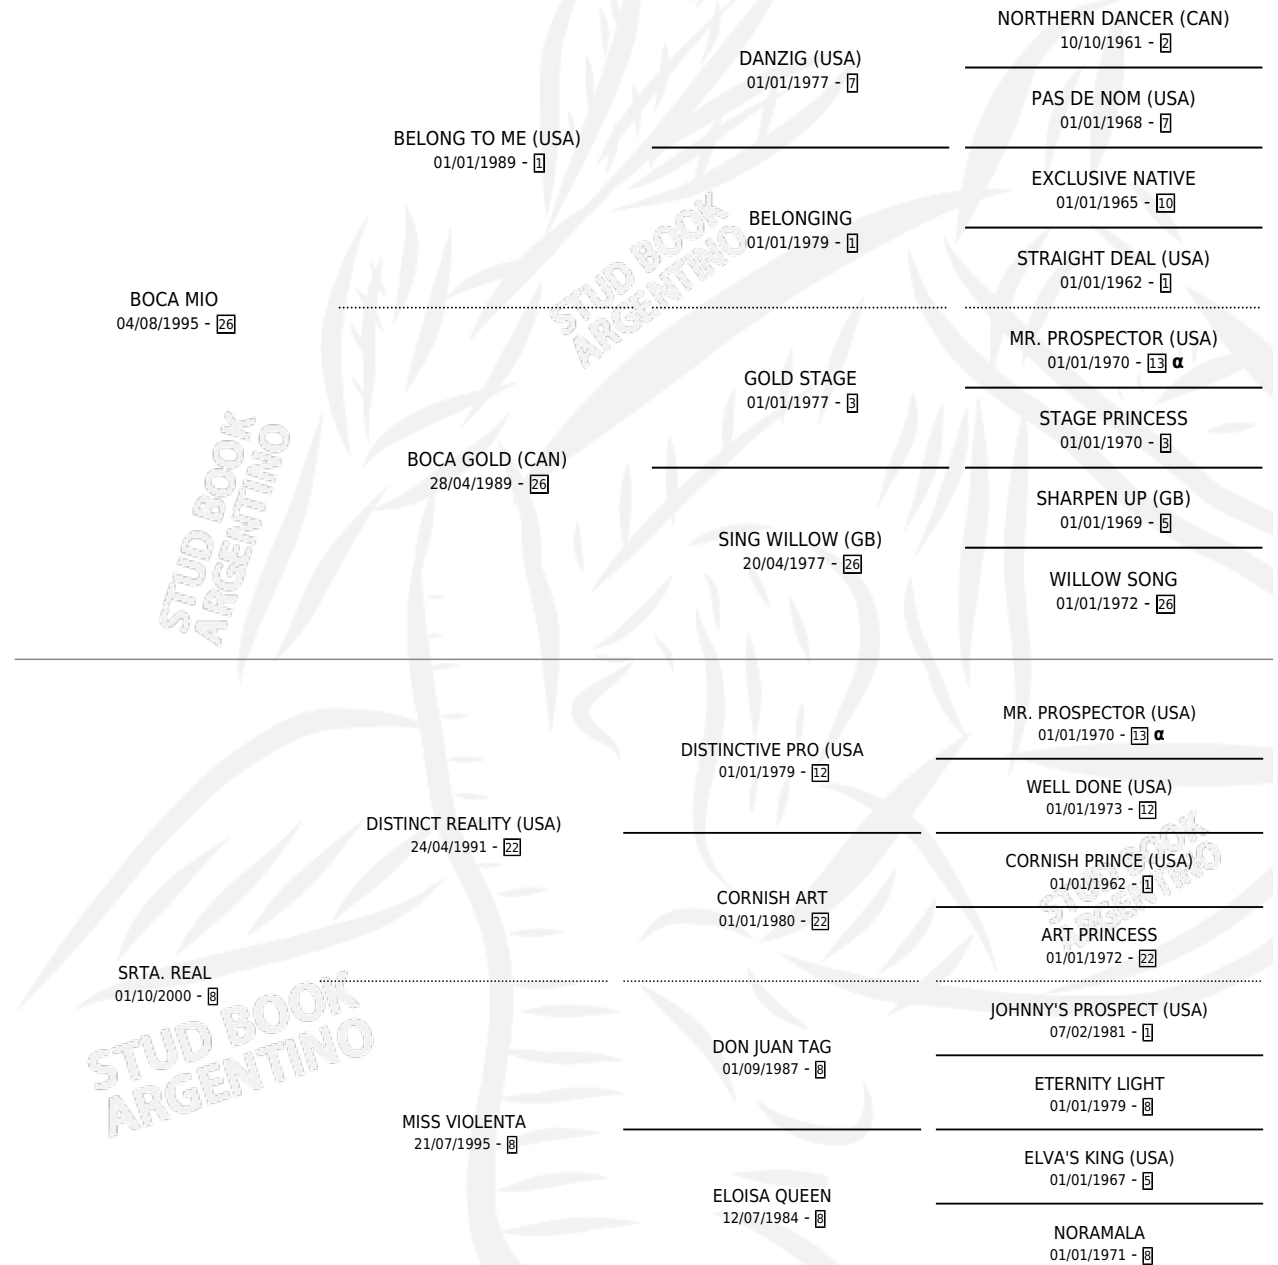

JAILAIFE

por BOCA MIO y SRTA. REAL por DISTINCT REALITY (USA)

Argentina · Macho · Zaino · SP · 24/10/2005
Familia 8-b · Volumen 39

ESTADO

TIPIFICACIÓN SANGUÍNEA	X
TIPIFICACIÓN POR ADN	✓
PASAPORTE	X
IDENTIFICACIÓN POR MICROCHIP	X
REPRODUCTOR	X

Lugar de nacimiento: Alborada
Criador: Sin dato

PEDIGREE

INBREEDING : α

CAMPAÑA

Solo carreras oficiales de Argentina

POR EDAD

EDAD	CC	1°	2°	3°	4°	5°	NP	CLC	CLG	CLCG1	CLGG1	IMPORTE	GANANCIA / CC
3 AÑOS	5	0	0	0	0	0	5	0	0	0	0	\$0	\$0
TOTALES	5	0	0	0	0	0	5	0	0	0	0	\$0	\$0
%		0.0%	0.0%	0.0%	0.0%	0.0%	100%	0.0%	0.0%	0.0%	0.0%		