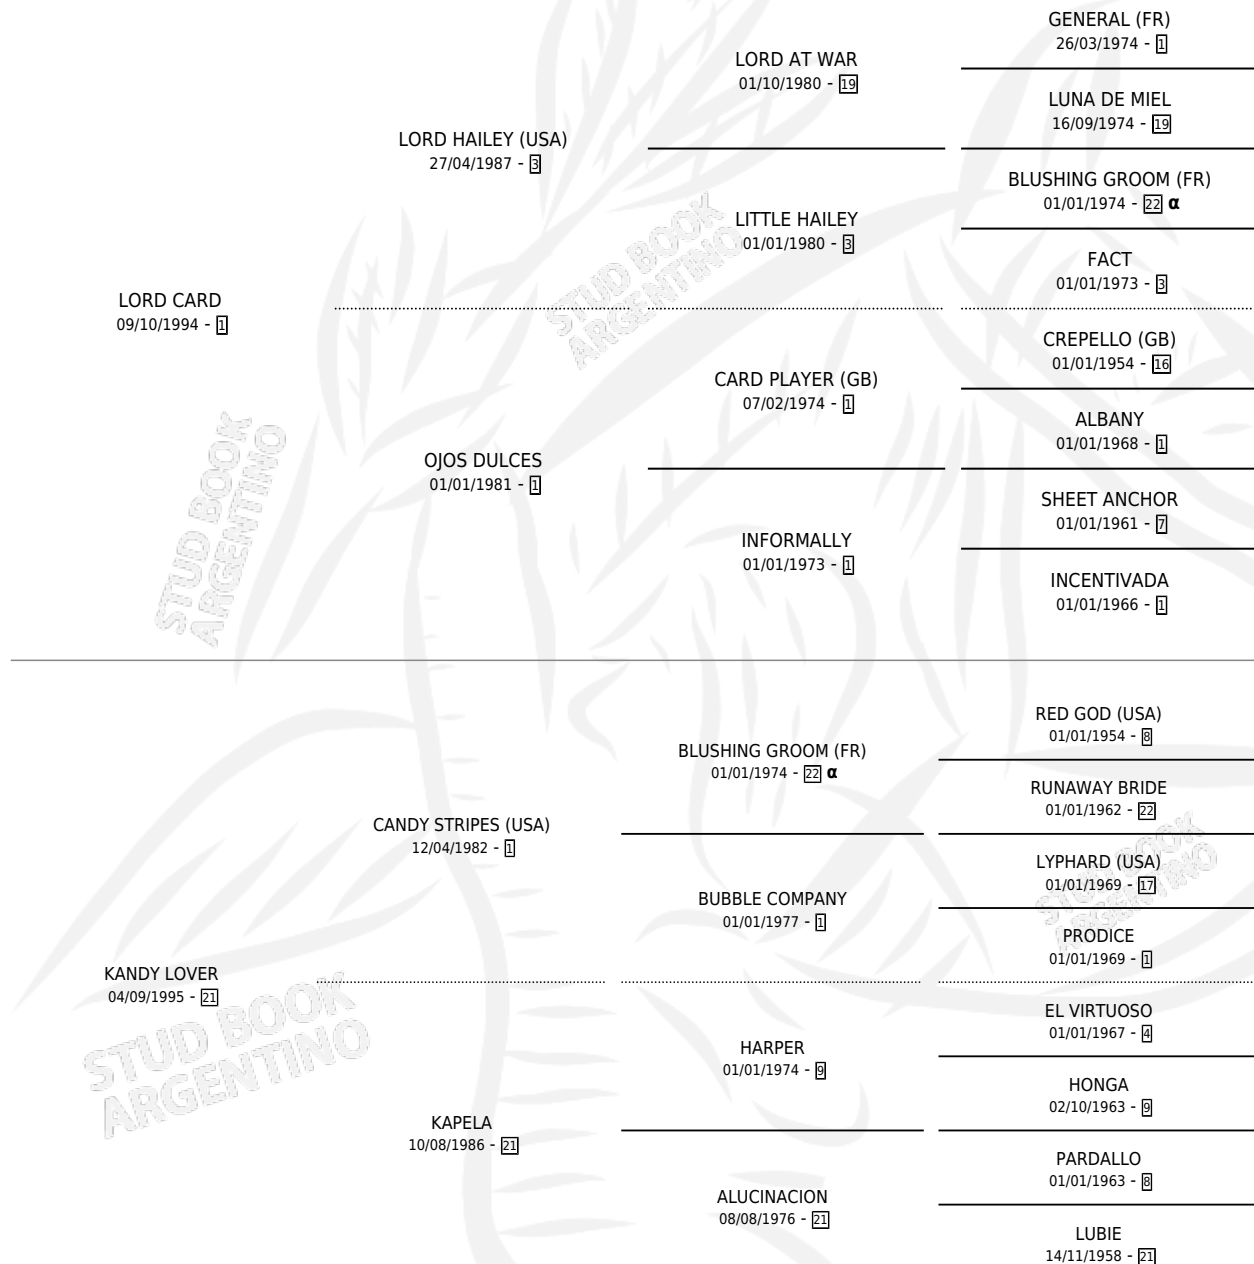

# LADY STRIPES

## PEDIGREE

por LORD CARD y KANDY LOVER por CANDY STRIPES  
(USA)

Argentina · Hembra · Zaino Doradillo · SP · 16/10/2005  
Familia 21-a · Volumen 39

### ESTADO

TIPIFICACIÓN SANGUÍNEA	X
TIPIFICACIÓN POR ADN	✓
PASAPORTE	✓
IDENTIFICACIÓN POR MICROCHIP	X
REPRODUCTOR	X

**Lugar de nacimiento:** Los Prados

**Criador:** Sin dato

INBREEDING : α