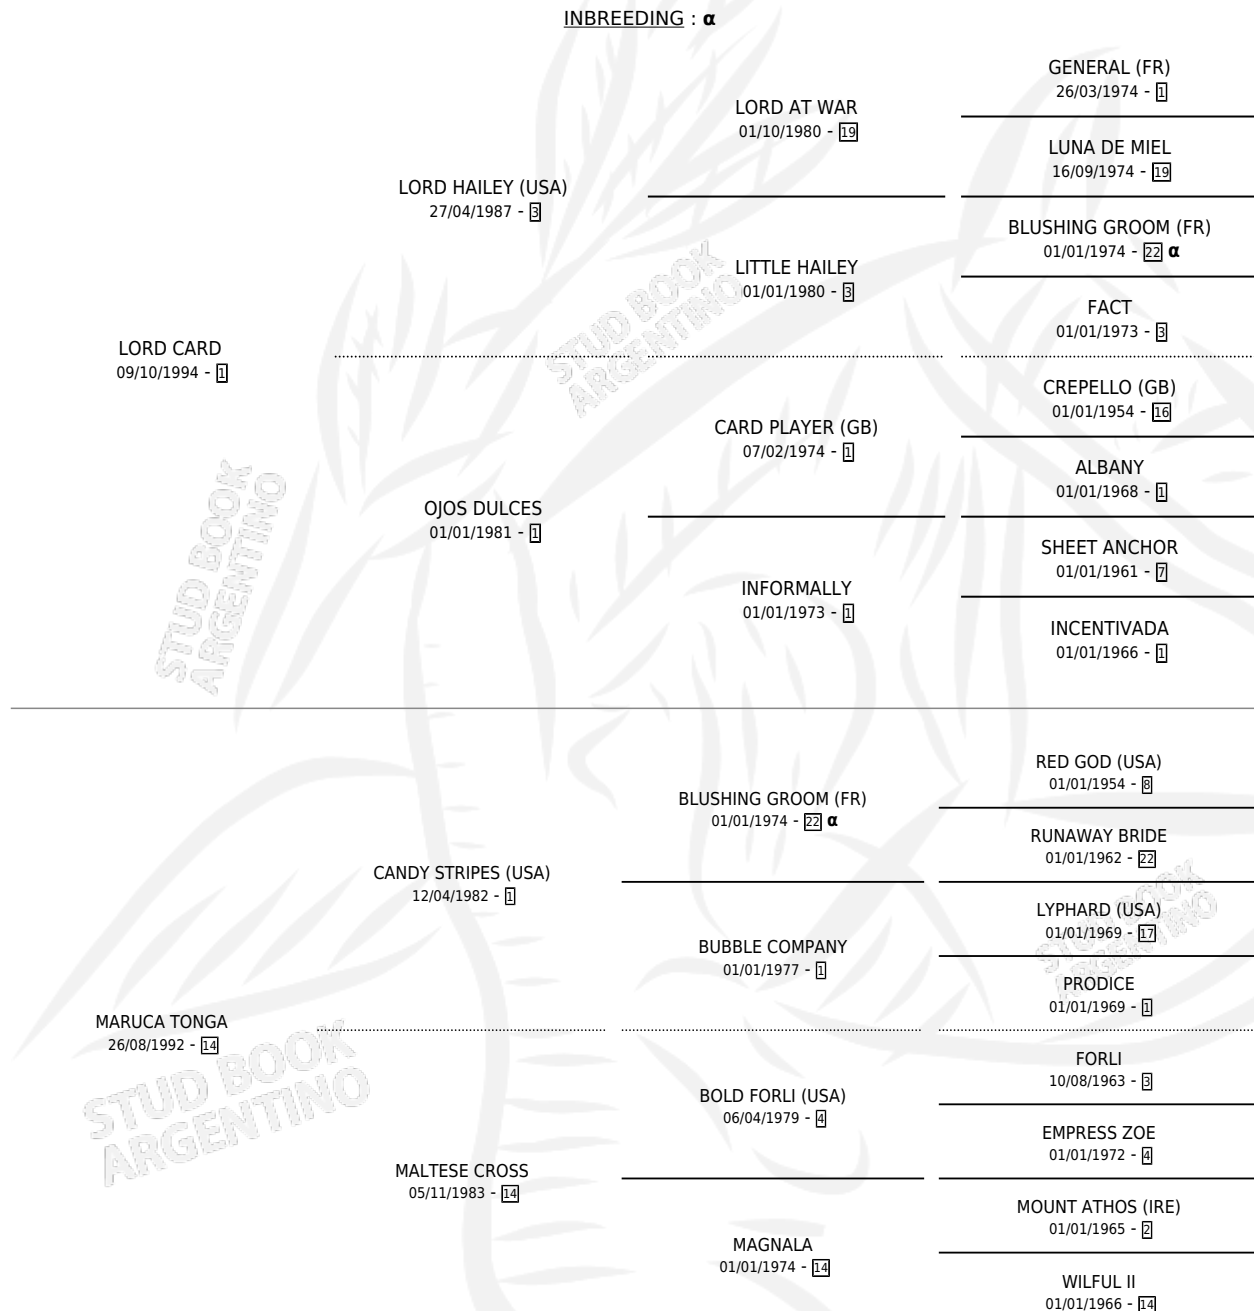

SANTINA BUN

PEDIGREE

por LORD CARD y MARUCA TONGA por CANDY STRIPES (USA)

INBREEDING : α

Argentina · Hembra · Alazan · SP · 19/10/2005
Familia 14-c · Volumen 39

ESTADO

TIPIFICACIÓN SANGUÍNEA	X
TIPIFICACIÓN POR ADN	✓
PASAPORTE	X
IDENTIFICACIÓN POR MICROCHIP	X
REPRODUCTOR	✓

Lugar de nacimiento: Los Prados
Criador: Herrera Olga Margarita Ovanessoff

~

HIJOS

	MACHOS	HEMBRAS
3 NACIERON	2	1
SIN ACTUACIONES		

CAMPAÑA

Solo carreras oficiales de Argentina

POR EDAD

EDAD	CC	1°	2°	3°	4°	5°	NP	CLC	CLG	CLCG1	CLGG1	IMPORTE	GANANCIA / CC
4 AÑOS	4	1	1	0	0	0	2	0	0	0	0	\$25,900	\$6,475
5 AÑOS	8	0	3	3	0	1	1	0	0	0	0	\$36,700	\$4,588
TOTALES	12	1	4	3	0	1	3	0	0	0	0	\$62,600	\$5,217
%		8.3%	33.3%	25.0%	0.0%	8.3%	25.0%	0.0%	0.0%	0.0%	0.0%		

Ganadora en Palermo - \$62,600, a los 4 años.

POR DISTANCIA

HIPODROMO	CC	1°	2°	3°	4°	5°	NP	CLC	CLG	CLCG1	CLGG1	IMPORTE
LA PLATA	1	0	0	0	0	0	1	0	0	0	0	\$0
1100 MTS	1	0	0	0	0	0	1	0	0	0	0	\$0
PALERMO	6	1	1	2	0	1	1	0	0	0	0	\$36,550
1200 MTS	6	1	1	2	0	1	1	0	0	0	0	\$36,550
SAN ISIDRO	5	0	3	1	0	0	1	0	0	0	0	\$26,050
1100 MTS	1	0	1	0	0	0	0	0	0	0	0	\$7,700
1200 MTS	2	0	1	1	0	0	0	0	0	0	0	\$11,000
1400 MTS	1	0	1	0	0	0	0	0	0	0	0	\$7,350
1000 MTS	1	0	0	0	0	0	1	0	0	0	0	\$0