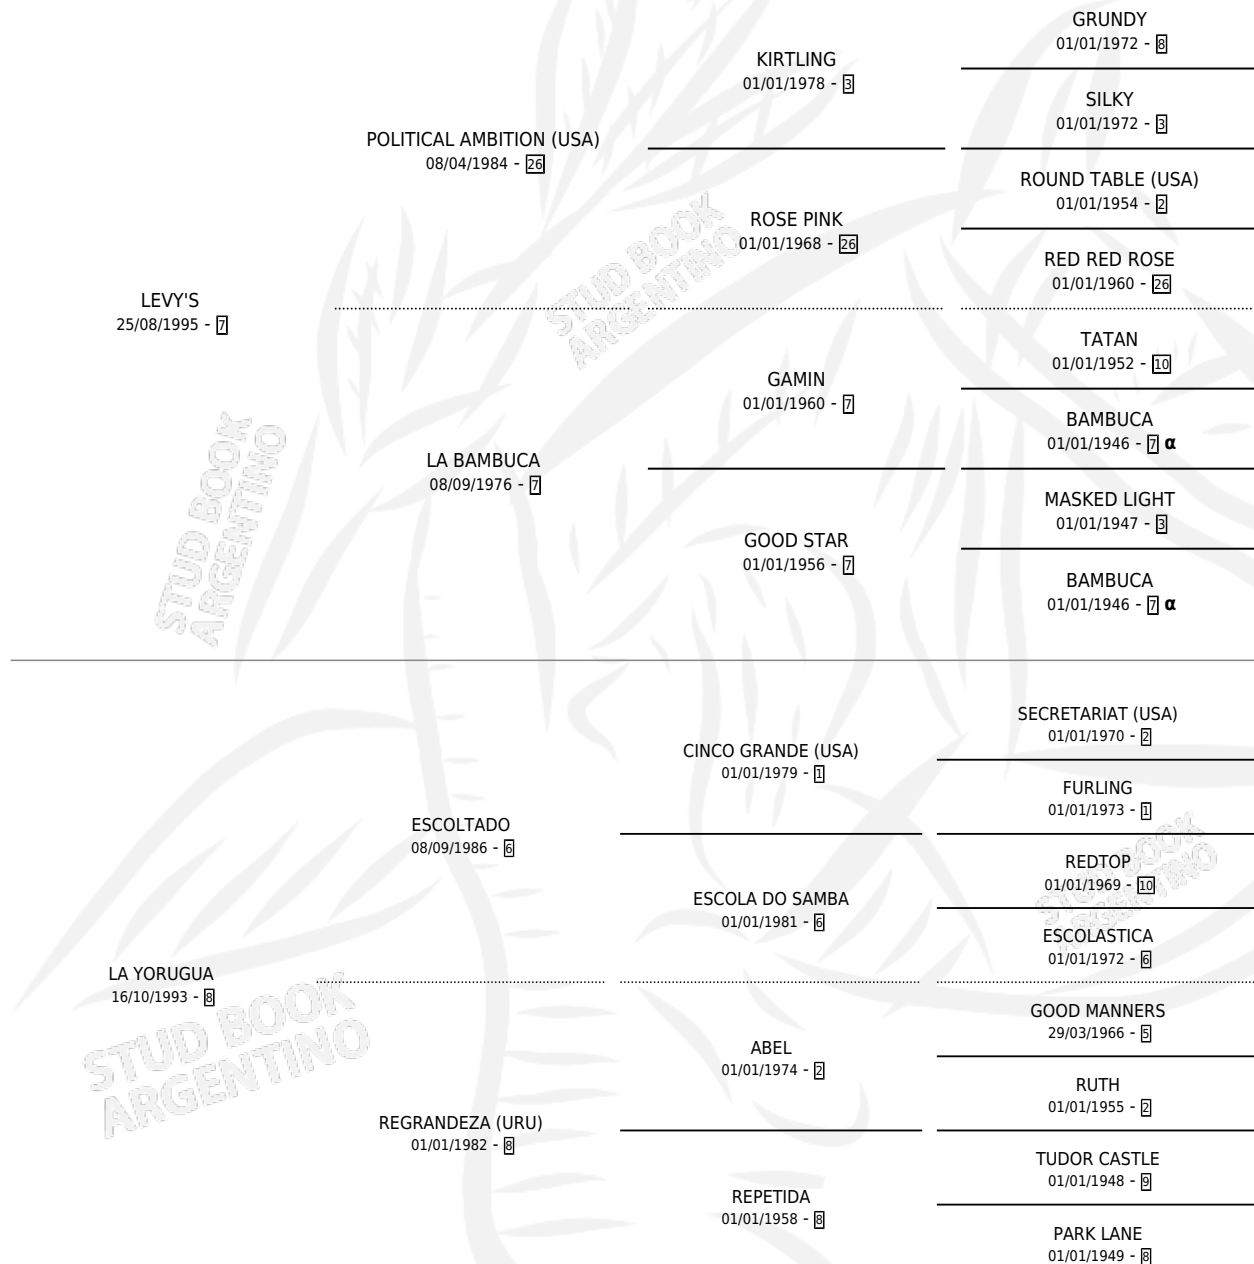

# LA RECOCO

por LEVY'S y LA YORUGUA por ESCOLTADO

Argentina · Hembra · Alazan · SP · 03/09/2005  
Familia 8-c · Volumen 39

## ESTADO

TIPIFICACIÓN SANGUÍNEA	X
TIPIFICACIÓN POR ADN	✓
PASAPORTE	X
IDENTIFICACIÓN POR MICROCHIP	X
REPRODUCTOR	X

**Lugar de nacimiento:** Doña Pancha

**Criador:** Doña Pancha

## PEDIGREE

INBREEDING : α