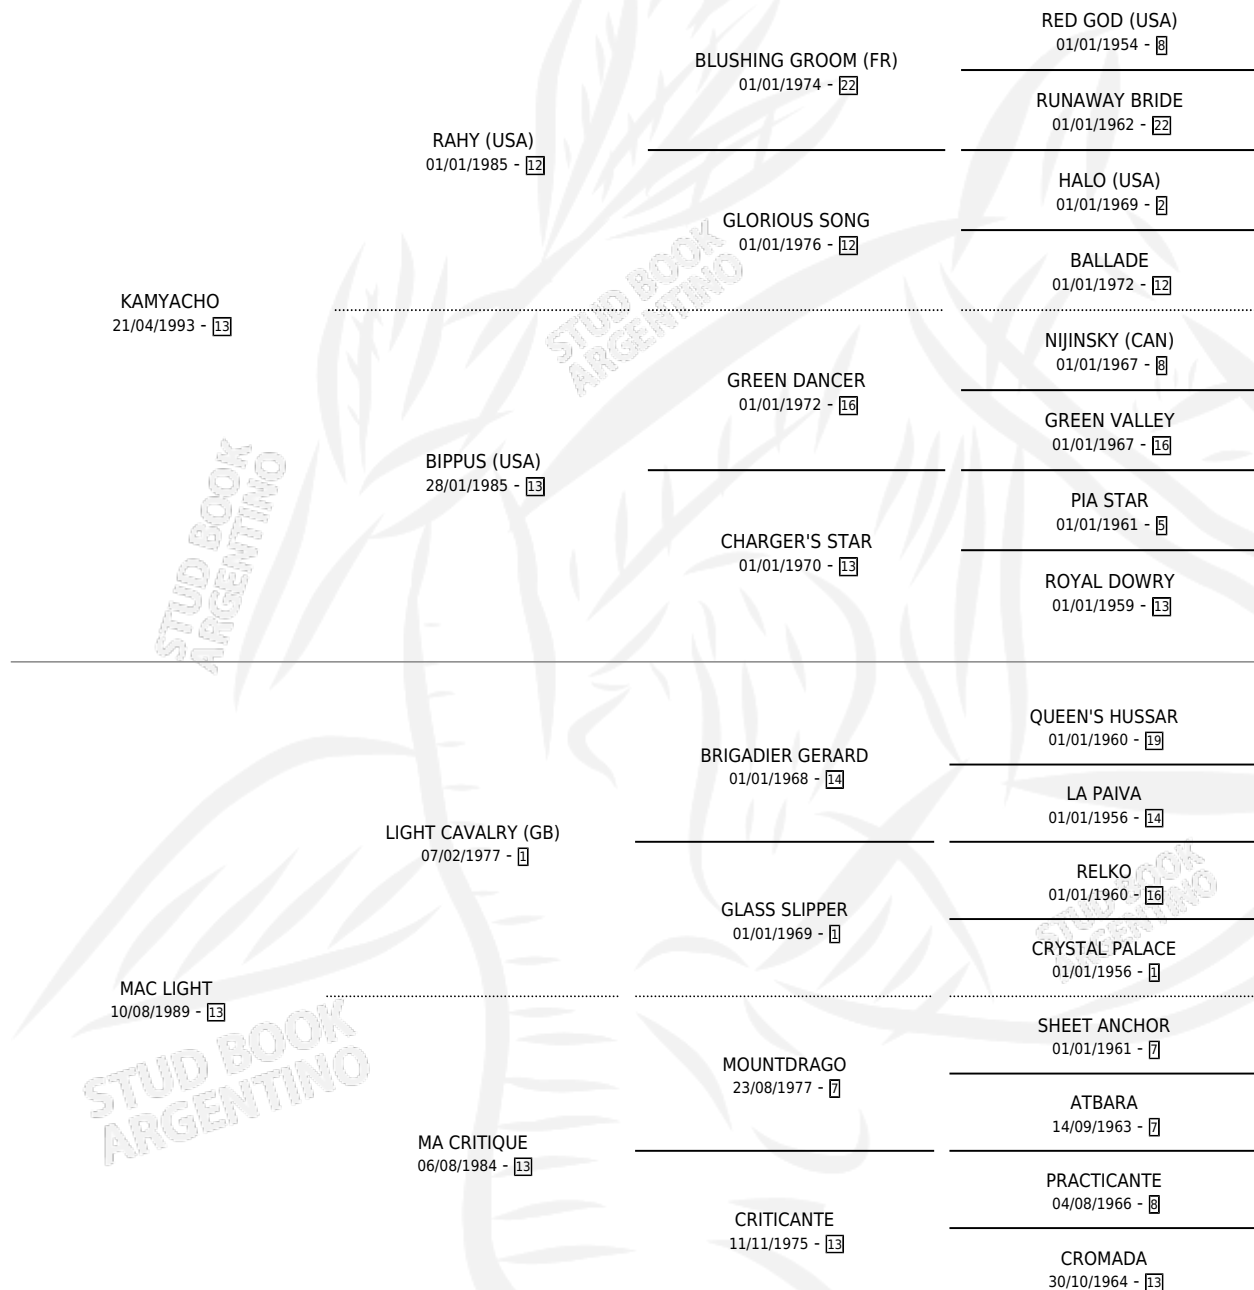

Lugar de nacimiento: Rincon Del Gena
Criador: Fenochio Siguifredo Sucesion

~

HIJOS

	MACHOS	HEMBRAS
2 NACIERON	0	2

SIN ACTUACIONES

PEDIGREE

CAMPAÑA

Solo carreras oficiales de Argentina