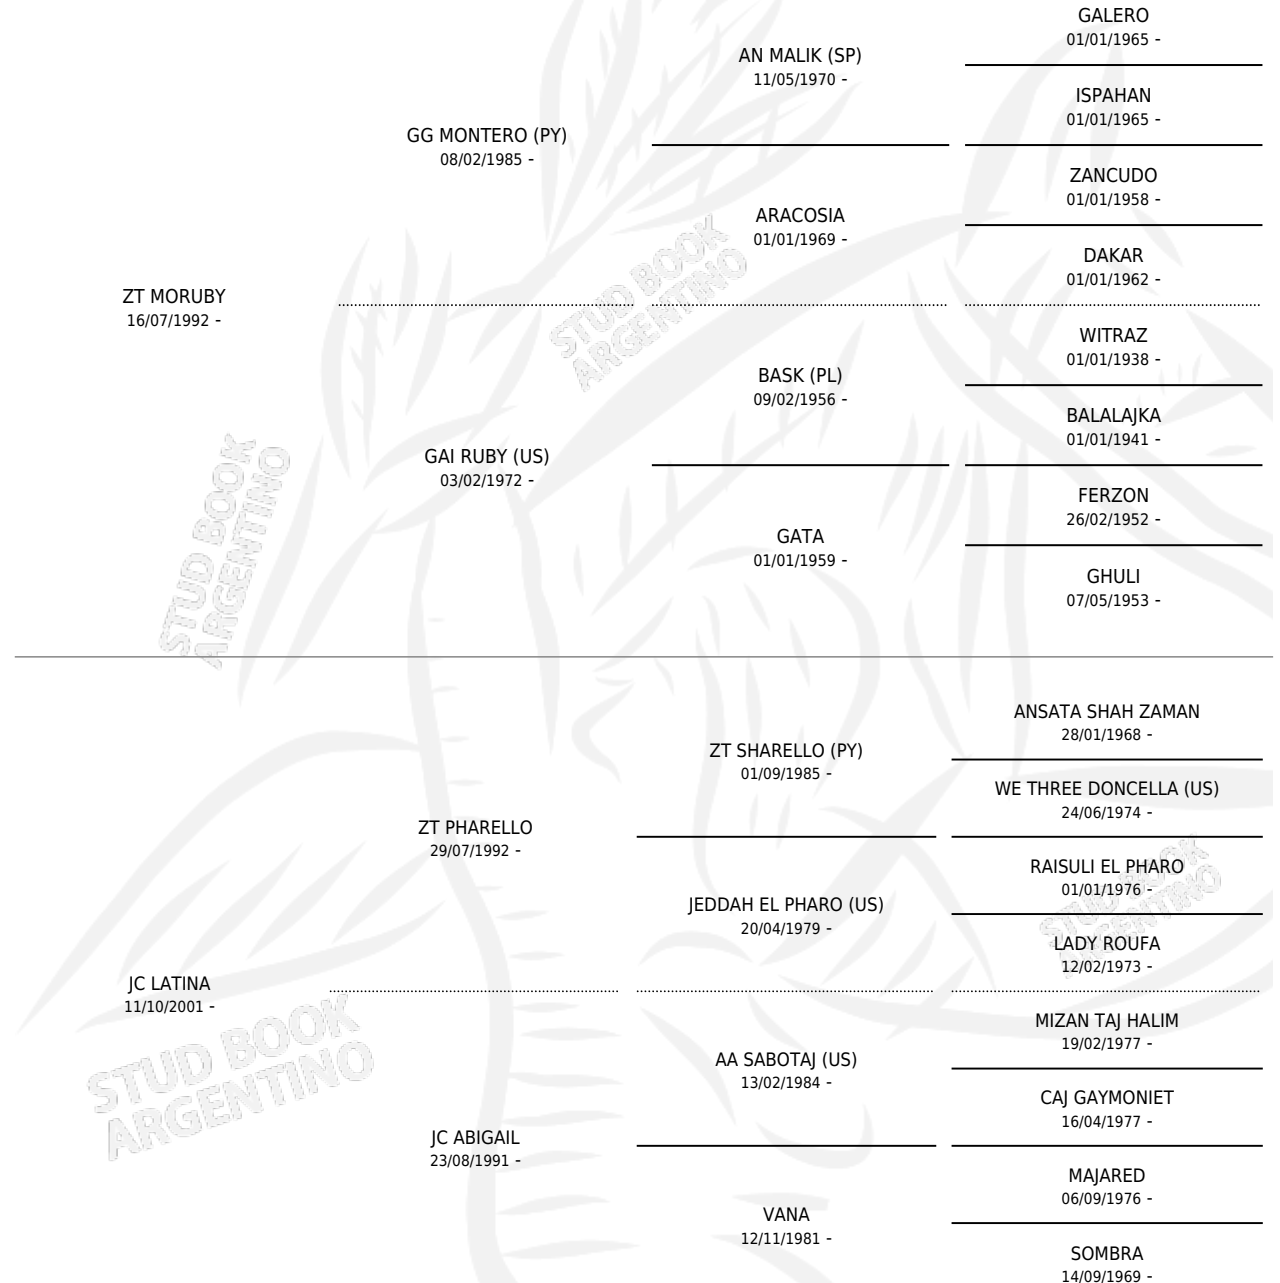

JC HECHICERA

por ZT MORUBY y JC LATINA por ZT PHARELLO

Argentina · Hembra · Tordillo · AP · 30/09/2005
Familia · Volumen 39

ESTADO

TIPIFICACIÓN SANGUÍNEA	X
TIPIFICACIÓN POR ADN	✓
PASAPORTE	X
IDENTIFICACIÓN POR MICROCHIP	X
REPRODUCTOR	✓

Lugar de nacimiento: Solyman
Criador: Solyman

~

HIJOS

	MACHOS	HEMBRAS
1 NACIERON	1	0
SIN ACTUACIONES		

PEDIGREE

S

mientos 1 / Efectividad 33.33%

PADRILLO	PRODUCTO	CRIADOR	1ER SERVICIO	ÚLTIMO SERVICIO
SANTINO	AL SHEIK (M T, 29/10/2011)	SIN DATO	04/11/2010	05/11/2010
SANTINO			31/01/2010	31/01/2010
SANTINO			22/03/2009	22/03/2009