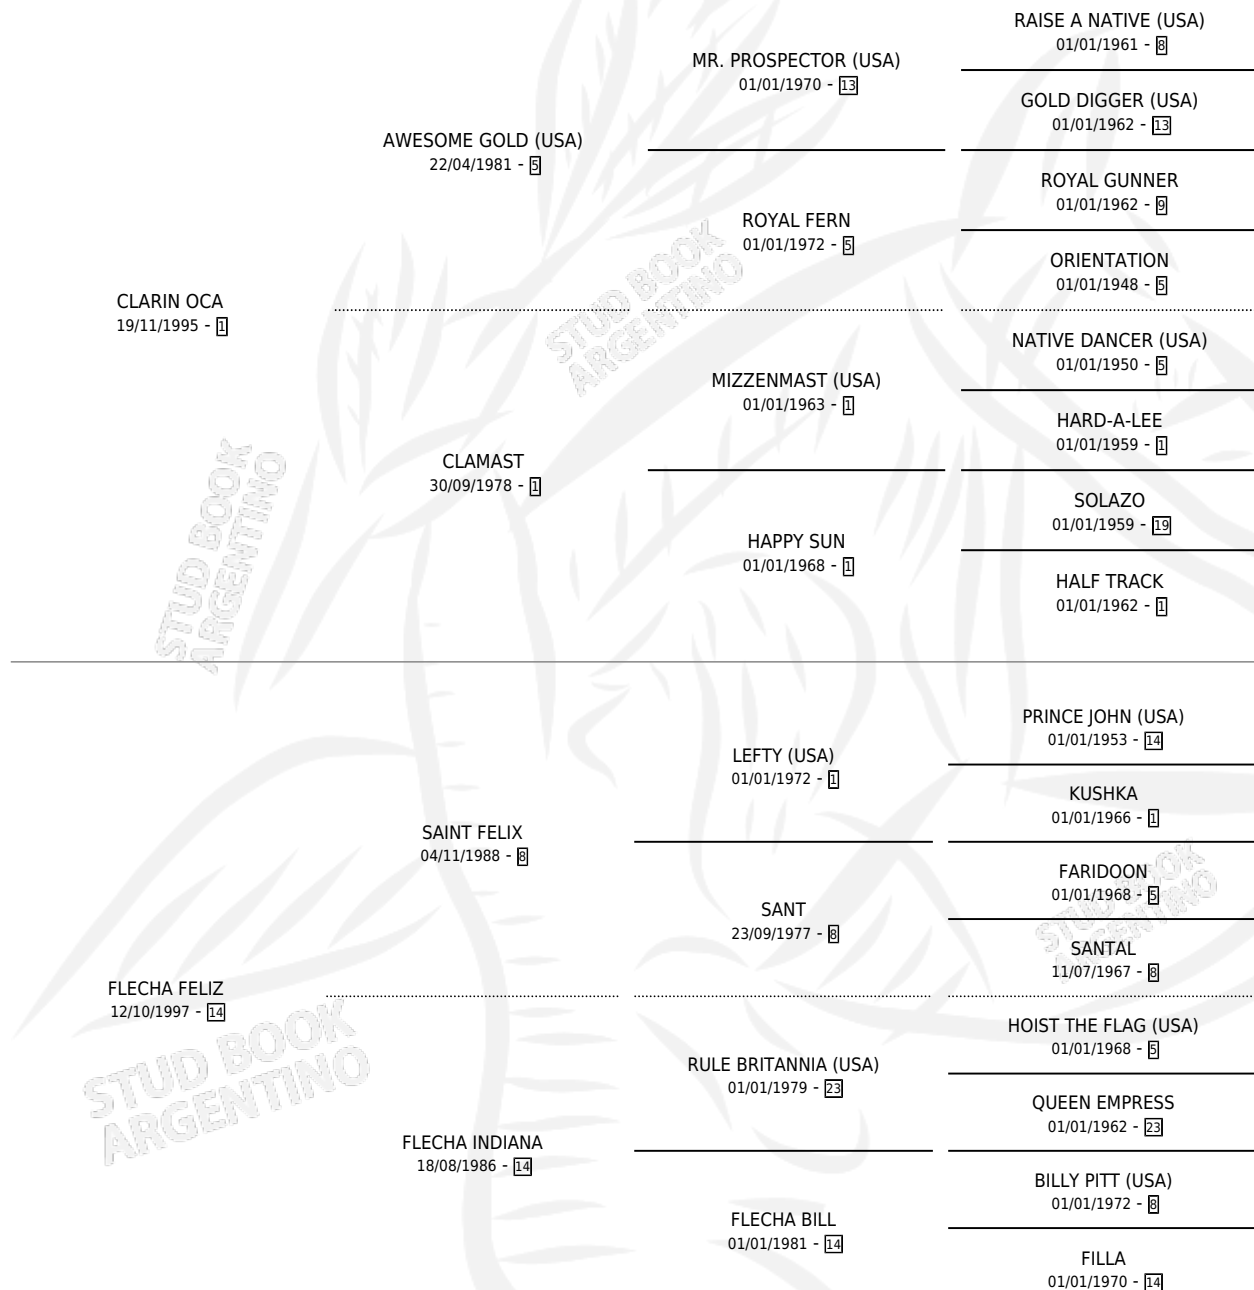

LA TRANSVERSAL

por CLARIN OCA y FLECHA FELIZ por SAINT FELIX

Argentina · Hembra · Zaino Colorado · SP · 06/11/2005
Familia 14-f · Volumen 39

ESTADO

TIPIFICACIÓN SANGUÍNEA	X
TIPIFICACIÓN POR ADN	✓
PASAPORTE	✓
IDENTIFICACIÓN POR MICROCHIP	X
REPRODUCTOR	✓

Lugar de nacimiento: Campo particular

Criador: Sucesores De Hector Domingo Maya Sociedad Civil

~

HIJOS

	MACHOS	HEMBRAS
1 NACIERON	0	1
SIN ACTUACIONES		

PEDIGREE