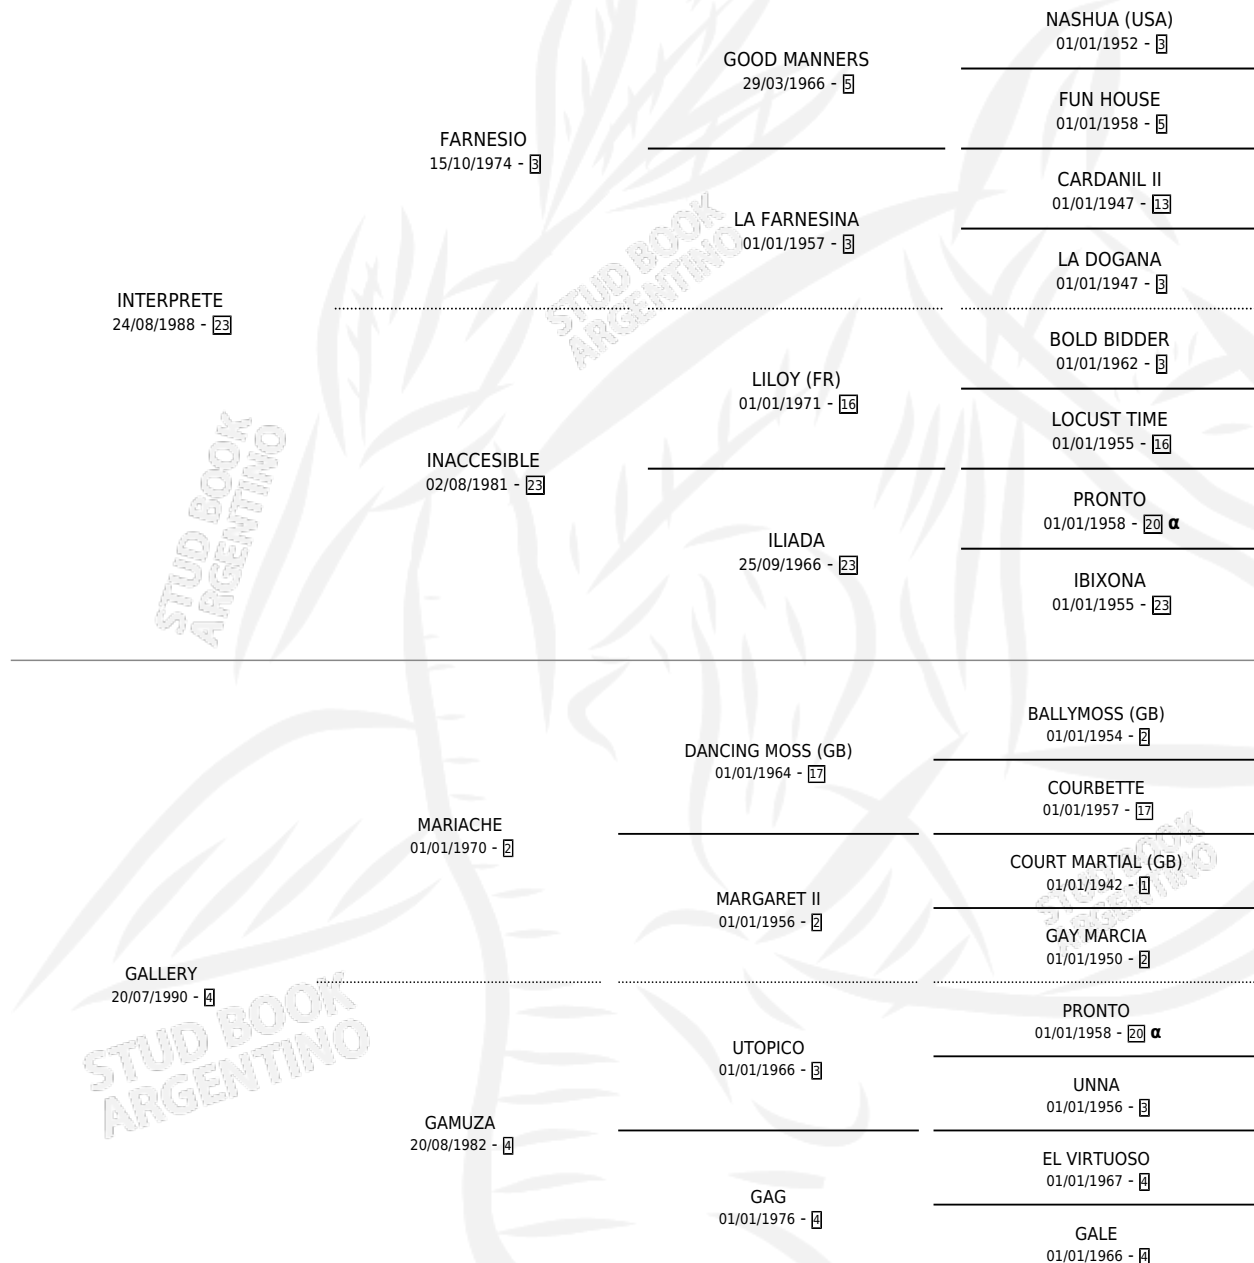

INTERGALANA

por INTERPRETE y GALLERY por MARIACHE

Argentina · Hembra · Alazan Tostado · SP · 25/10/2005
Familia 4-k · Volumen 39

ESTADO

TIPIFICACIÓN SANGUÍNEA	X
TIPIFICACIÓN POR ADN	✓
PASAPORTE	X
IDENTIFICACIÓN POR MICROCHIP	X
REPRODUCTOR	✓

Lugar de nacimiento: Veintitres de Abril

Criador: Sin dato

~

HIJOS

	MACHOS	HEMBRAS
10 NACIERON	6	4
6 CORRIERON	3	3
5 GANARON	2	3
1 GANADORES CL	1 GANADORES GR	0 GANADORES G1

PEDIGREE

INBREEDING : α

CAMPAÑA

Solo carreras oficiales de Argentina

POR EDAD

EDAD	CC	1°	2°	3°	4°	5°	NP	CLC	CLG	CLCG1	CLGG1	IMPORTE	GANANCIA / CC
3 AÑOS	3	0	0	1	0	1	1	0	0	0	0	\$5,590	\$1,863
TOTALES	3	0	0	1	0	1	1	0	0	0	0	\$5,590	\$1,863
%		0.0%	0.0%	33.3%	0.0%	33.3%	33.3%	0.0%	0.0%	0.0%	0.0%		