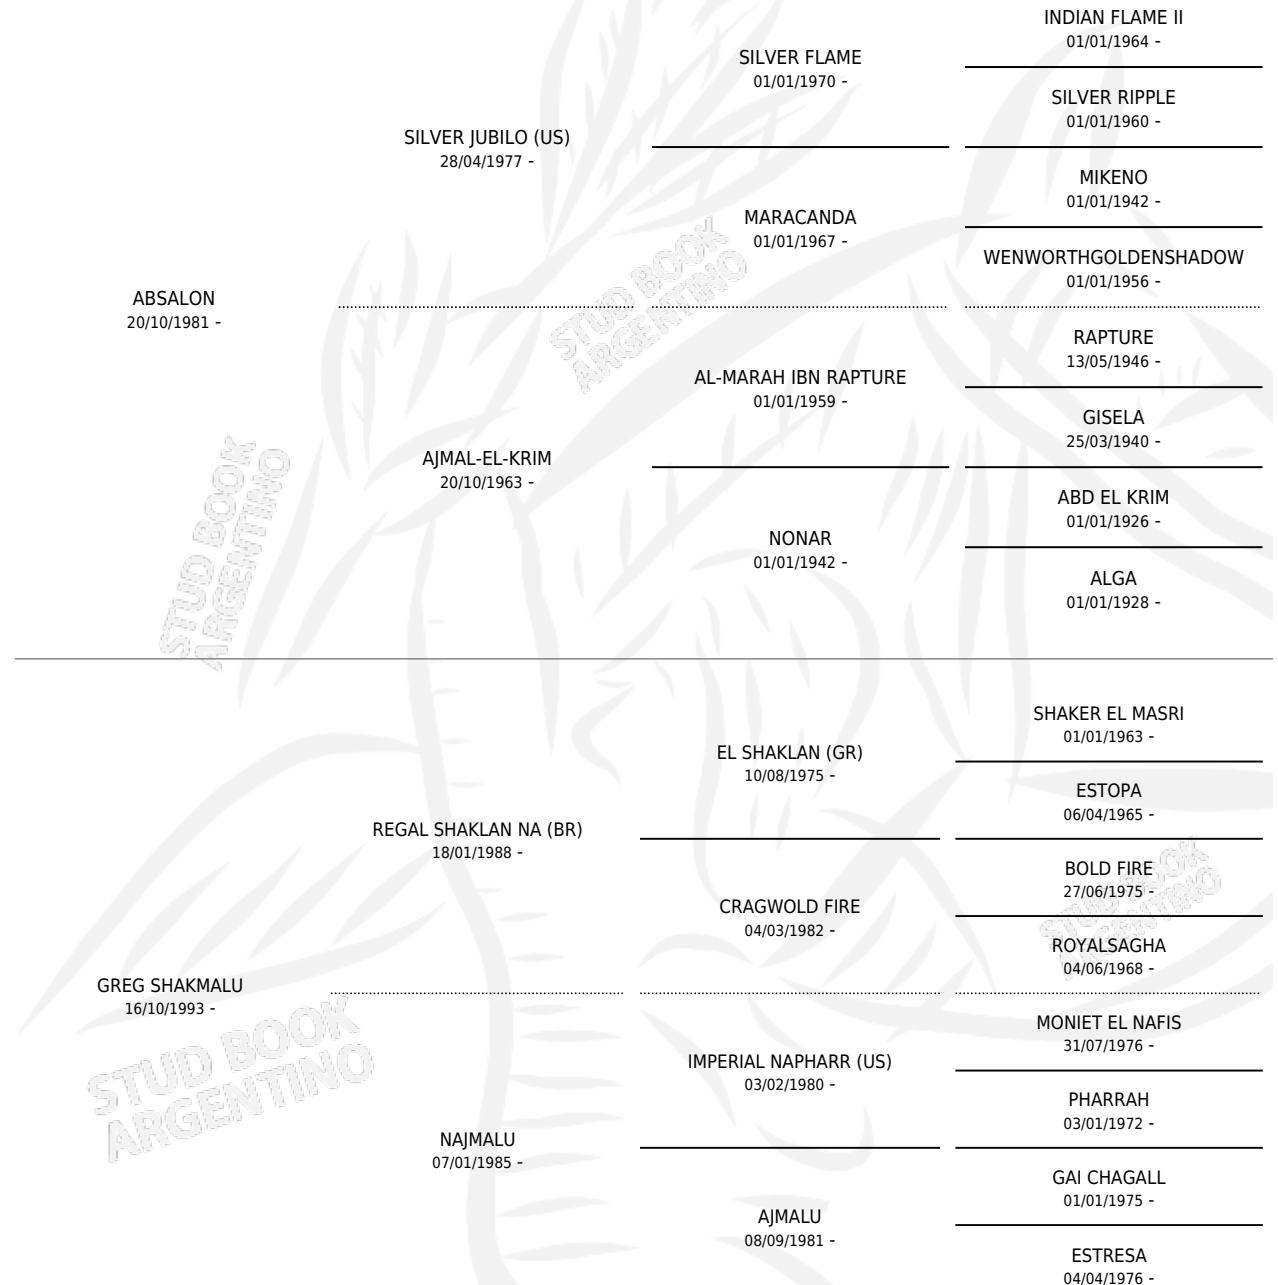

FG ABAMAL

por **ABSALON** y **GREG SHAKMALU** por **REGAL SHAKLAN NA (BR)**

Argentina · Macho · Tordillo · AP · 09/10/2005
Familia · Volumen 39

ESTADO

TIPIFICACIÓN SANGUÍNEA	X
TIPIFICACIÓN POR ADN	X
PASAPORTE	X
IDENTIFICACIÓN POR MICROCHIP	X
REPRODUCTOR	X

Lugar de nacimiento: Fortin Guadalupe
Criador: Sin dato

PEDIGREE

FG ABAMAL

Datos oficiales del Stud Book Argentino

Documento generado el 15/05/2026

studbook.org.ar