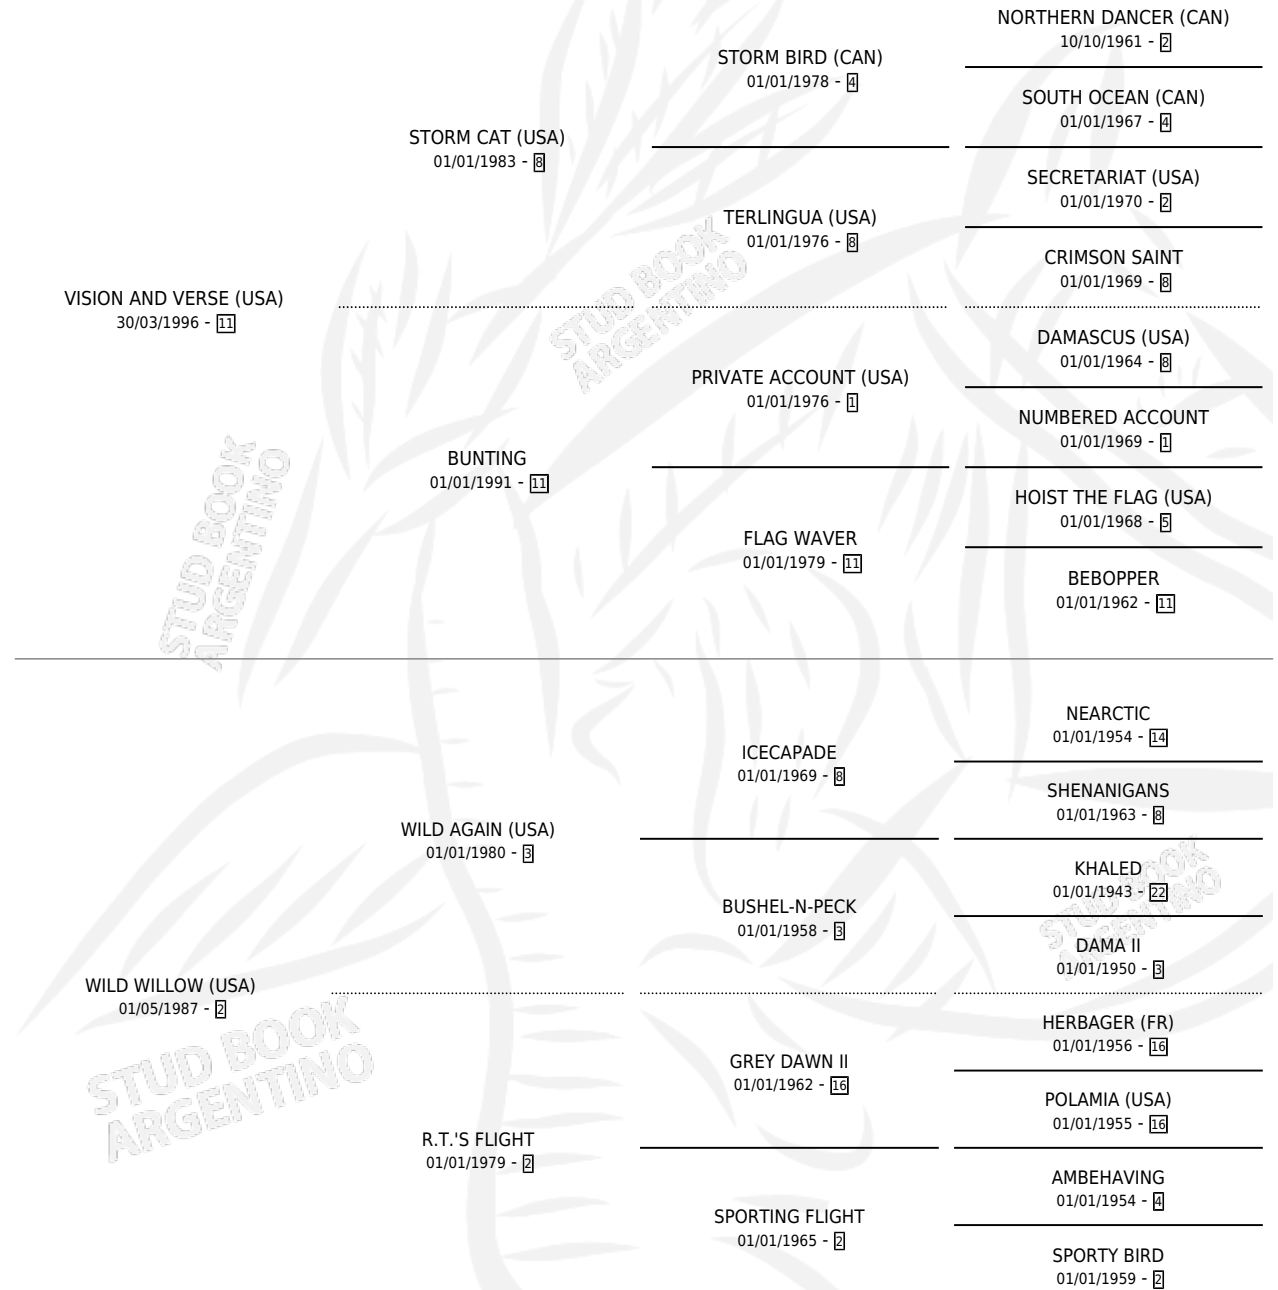

WILD VISION

por VISION AND VERSE (USA) y WILD WILLOW (USA) por WILD AGAIN (USA)

Argentina · Hembra · Zaino · SP · 26/10/2005
Familia 2-s · Volumen 39

ESTADO

TIPIFICACIÓN SANGUÍNEA	X
TIPIFICACIÓN POR ADN	✓
PASAPORTE	X
IDENTIFICACIÓN POR MICROCHIP	X
REPRODUCTOR	✓

Lugar de nacimiento: Vacacion
Criador: Vacacion

~

HIJOS

	MACHOS	HEMBRAS
10 NACIERON	6	4
6 CORRIERON	4	2
5 GANARON	3	2

0	0	0
GANADORES CL	GANADORES GR	GANADORES G1

PEDIGREE

CAMPAÑA

Solo carreras oficiales de Argentina