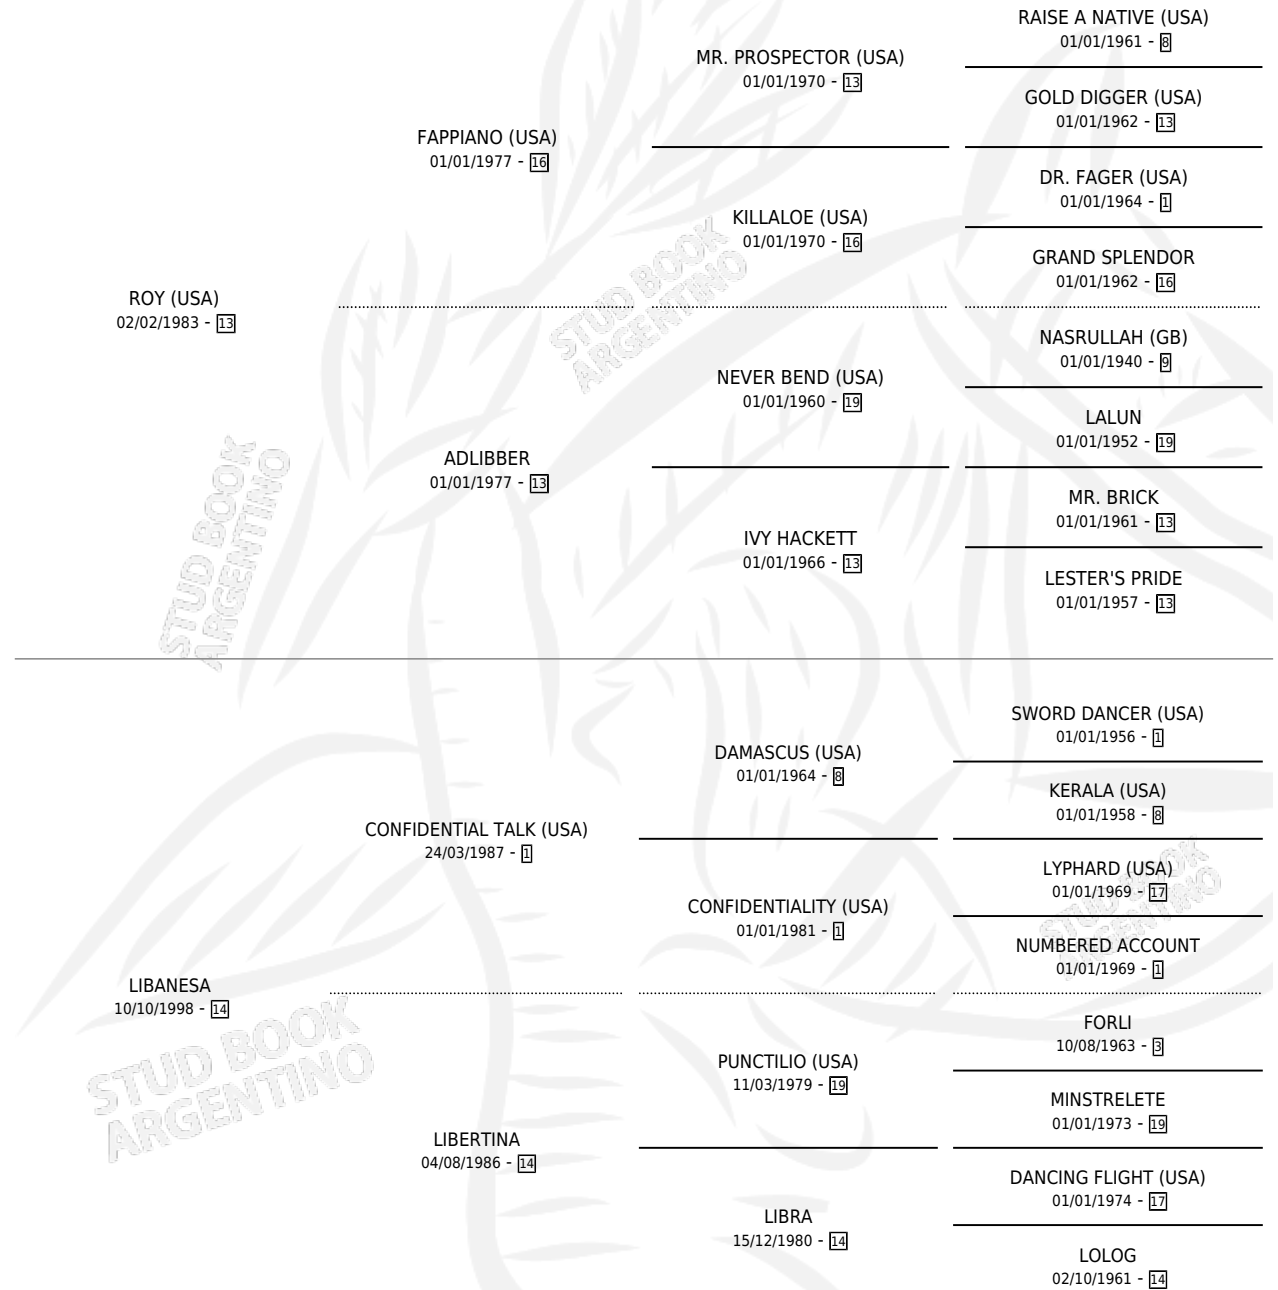

LUCKY ROY

por ROY (USA) y LIBANESA por CONFIDENTIAL TALK (USA)

Argentina · Macho · Zaino · SP · 30/10/2005
Familia 14-e · Volumen 39

ESTADO

TIPIFICACIÓN SANGUÍNEA	X
TIPIFICACIÓN POR ADN	✓
PASAPORTE	X
IDENTIFICACIÓN POR MICROCHIP	X
REPRODUCTOR	X

Lugar de nacimiento: Vacacion

Criador: Vacacion

PEDIGREE

~

CAMPAÑA

Solo carreras oficiales de Argentina

POR EDAD

EDAD	CC	1°	2°	3°	4°	5°	NP	CLC	CLG	CLCG1	CLGG1	IMPORTE	GANANCIA / CC
3 AÑOS	2	0	1	1	0	0	0	0	0	0	0	\$13,850	\$6,925
4 AÑOS	1	1	0	0	0	0	0	0	0	0	0	\$28,000	\$28,000
5 AÑOS	9	3	3	2	1	0	0	1	0	0	0	\$129,450	\$14,383
7 AÑOS	3	0	0	0	0	0	3	0	0	0	0	\$0	\$0
TOTALES	15	4	4	3	1	0	3	1	0	0	0	\$171,300	\$11,420
%		26.7%	26.7%	20.0%	6.7%	0.0%	20.0%	6.7%	0.0%	0.0%	0.0%		

Ganador de 4 carreras en Palermo - \$171,300, a los 4 y 5 años, incluso 3ro Haras Argentinos **[L]** y Iberal (H).

POR DISTANCIA

HIPODROMO	CC	1°	2°	3°	4°	5°	NP	CLC	CLG	CLCG1	CLGG1	IMPORTE
SAN ISIDRO	3	0	0	0	1	0	2	0	0	0	0	\$2,400
1600 MTS	2	0	0	0	1	0	1	0	0	0	0	\$2,400
1200 MTS	1	0	0	0	0	0	1	0	0	0	0	\$0
PALERMO	12	4	4	3	0	0	1	1	0	0	0	\$168,900
1200 MTS	1	0	0	0	0	0	1	0	0	0	0	\$0
1800 MTS	5	1	2	2	0	0	0	1	0	0	0	\$61,250
1600 MTS	5	3	1	1	0	0	0	0	0	0	0	\$98,900
2000 MTS	1	0	1	0	0	0	0	0	0	0	0	\$8,750