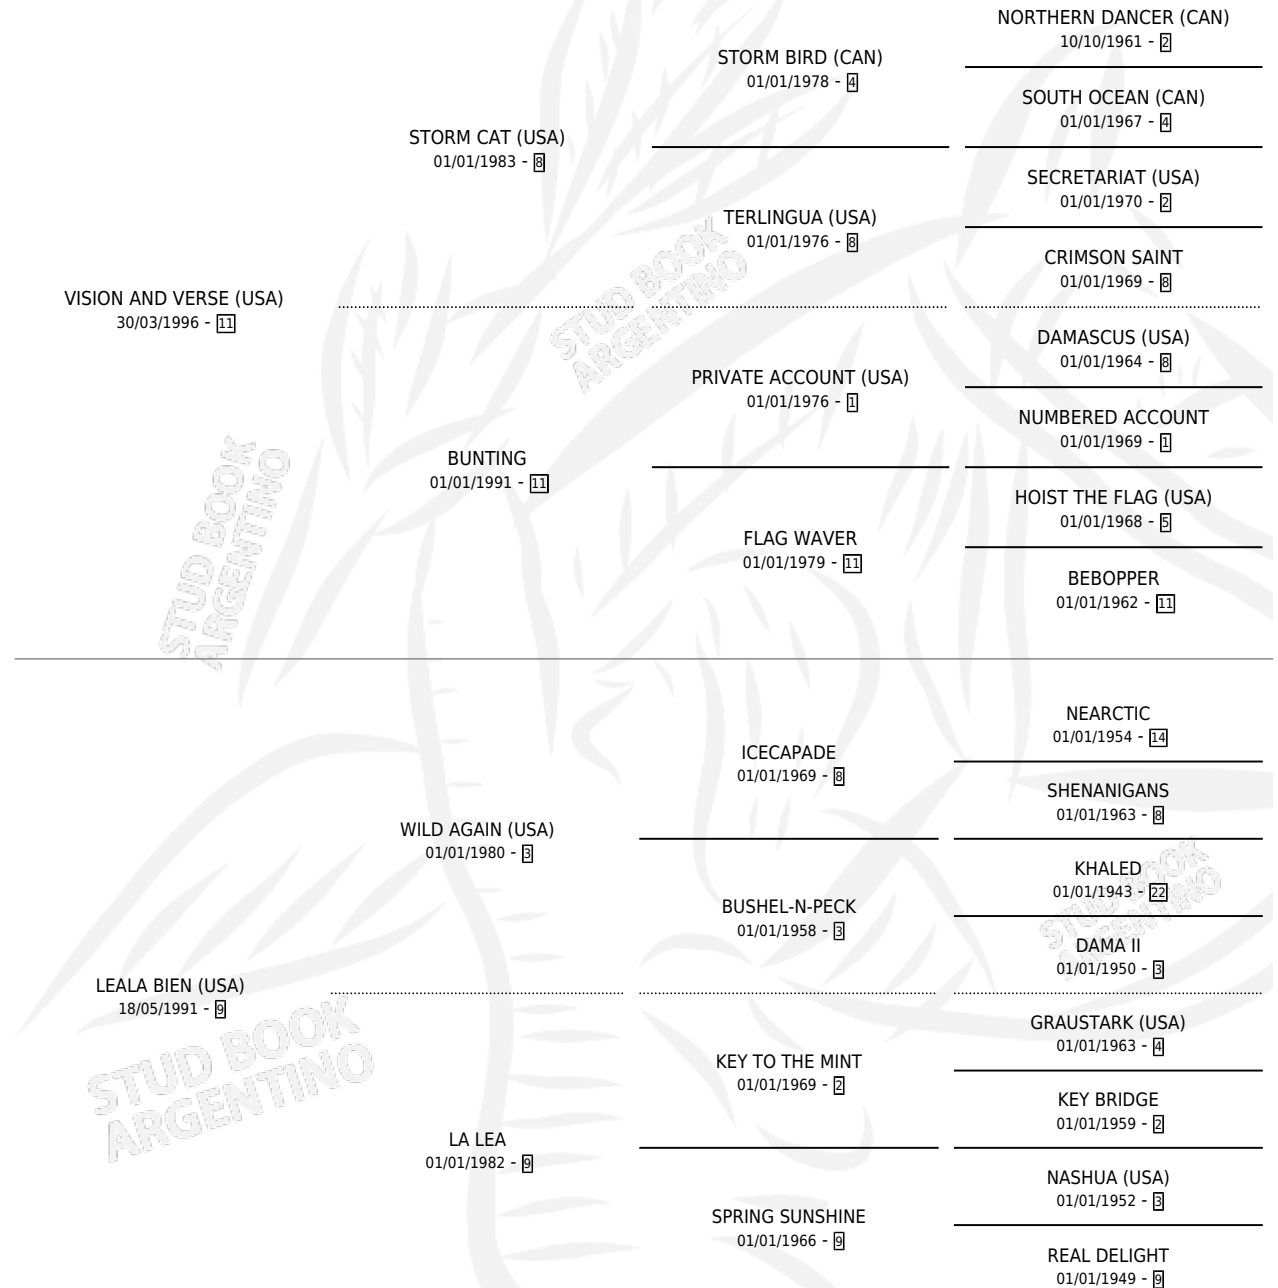

LEPRICE

por **VISION AND VERSE (USA)** y **LEALA BIEN (USA)** por **WILD AGAIN (USA)**

Argentina · Macho · Alazan · SP · 20/10/2005
Familia 9-c · Volumen 39

ESTADO

TIPIFICACIÓN SANGUÍNEA	X
TIPIFICACIÓN POR ADN	✓
PASAPORTE	X
IDENTIFICACIÓN POR MICROCHIP	X
REPRODUCTOR	X

Lugar de nacimiento: Vacacion

Criador: Vacacion

PEDIGREE

LEPRICE

Datos oficiales del Stud Book Argentino

Documento generado el 03/05/2026

studbook.org.ar