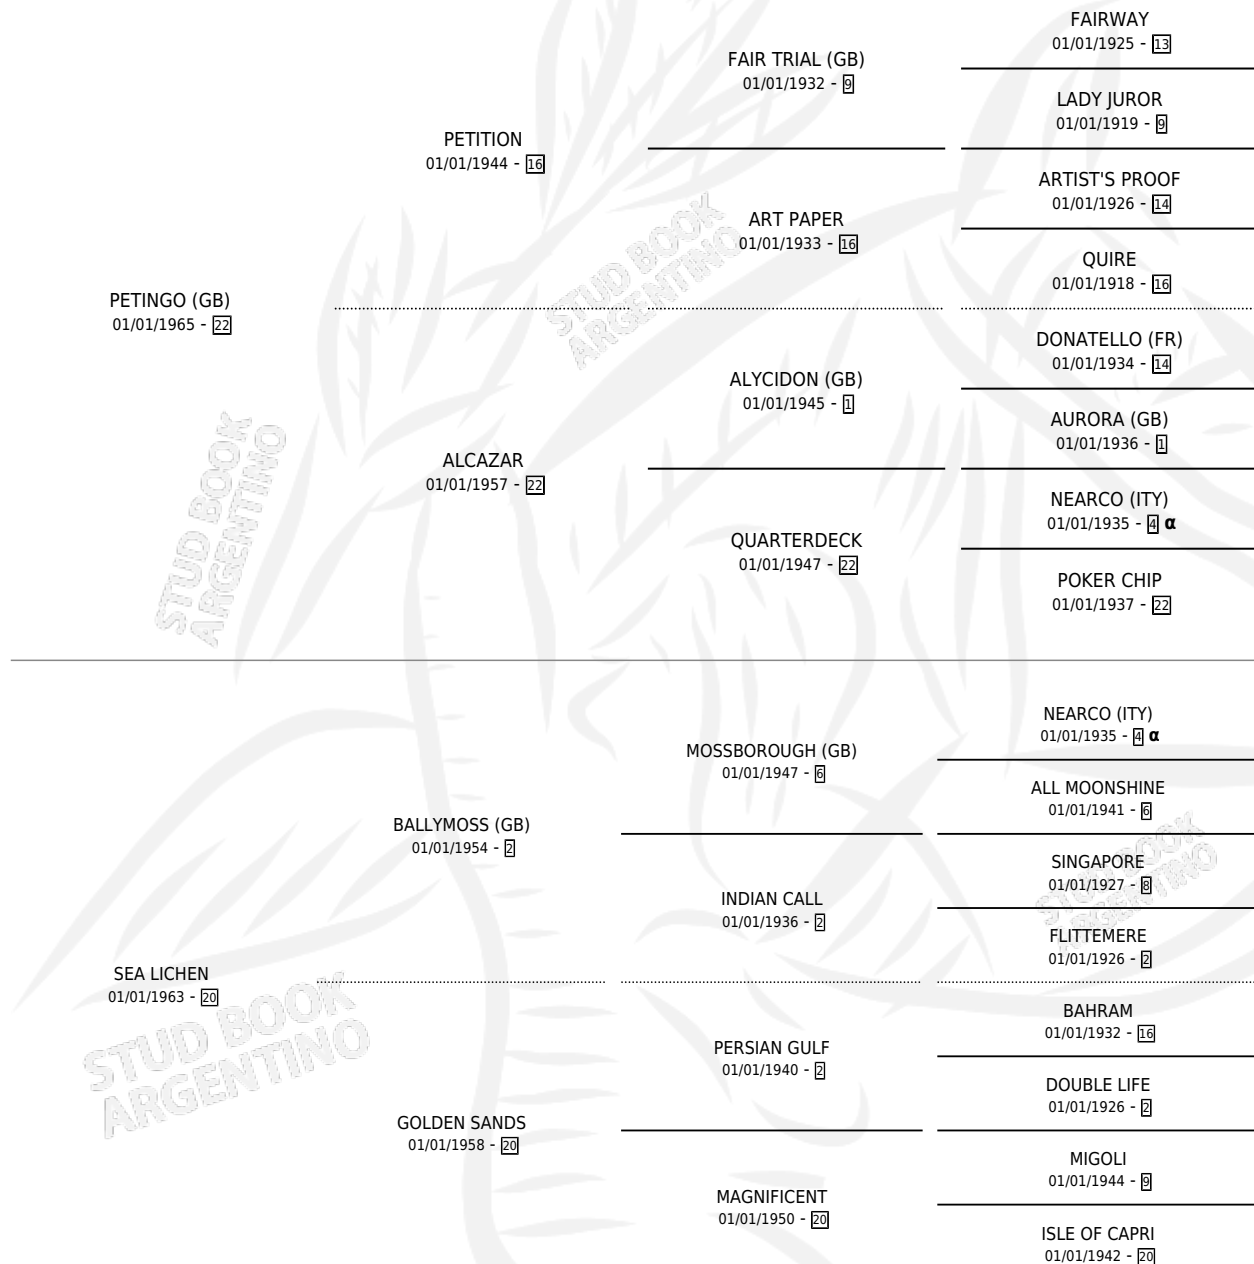

PATULA (GB)

por **PETINGO (GB)** y **SEA LICHEN** por **BALLYMOSS (GB)**

Gran Bretaña · Hembra · Alazan · SP · 01/01/1971
Familia 20-a · Volumen web

ESTADO

TIPIFICACIÓN SANGUÍNEA	X
TIPIFICACIÓN POR ADN	X
PASAPORTE	X
IDENTIFICACIÓN POR MICROCHIP	X
REPRODUCTOR	✓

Lugar de nacimiento: Gran Bretaña

Criador: Extranjero

~

HIJOS

	MACHOS	HEMBRAS
1 NACIERON	1	0
1 CORRIERON	1	0
1 GANARON	1	0
0 GANADORES CL	0 GANADORES GR	0 GANADORES G1

PEDIGREE

INBREEDING : α

S

mientos 1 / Efectividad 12.50%

PADRILLO	PRODUCTO	CRIADOR	1ER SERVICIO	ÚLTIMO SERVICIO
LARABEE	Ø		08/09/1990	16/10/1990
PATULA (GB)	Ø		07/09/1989	20/09/1989
Datos oficiales del Stud Book Argentino	Ø		21/09/1988	13/11/1988
Documentó generado el 09/05/2026	Ø		31/12/1987	31/12/1987
SIN ASIGNAR	Ø		06/09/1986	22/10/1986
studbook.org.ar	Ø		08/09/1985	12/09/1985
CORIANDE (USA)	Ø			
CORIANDE (USA)	Ø			
CORIANDE (USA)	Ø			
DART BOARD (GB)	HELIOPSIS (M A, 21/09/1984)	SIN DATO		
DART BOARD (GB)	Ø			