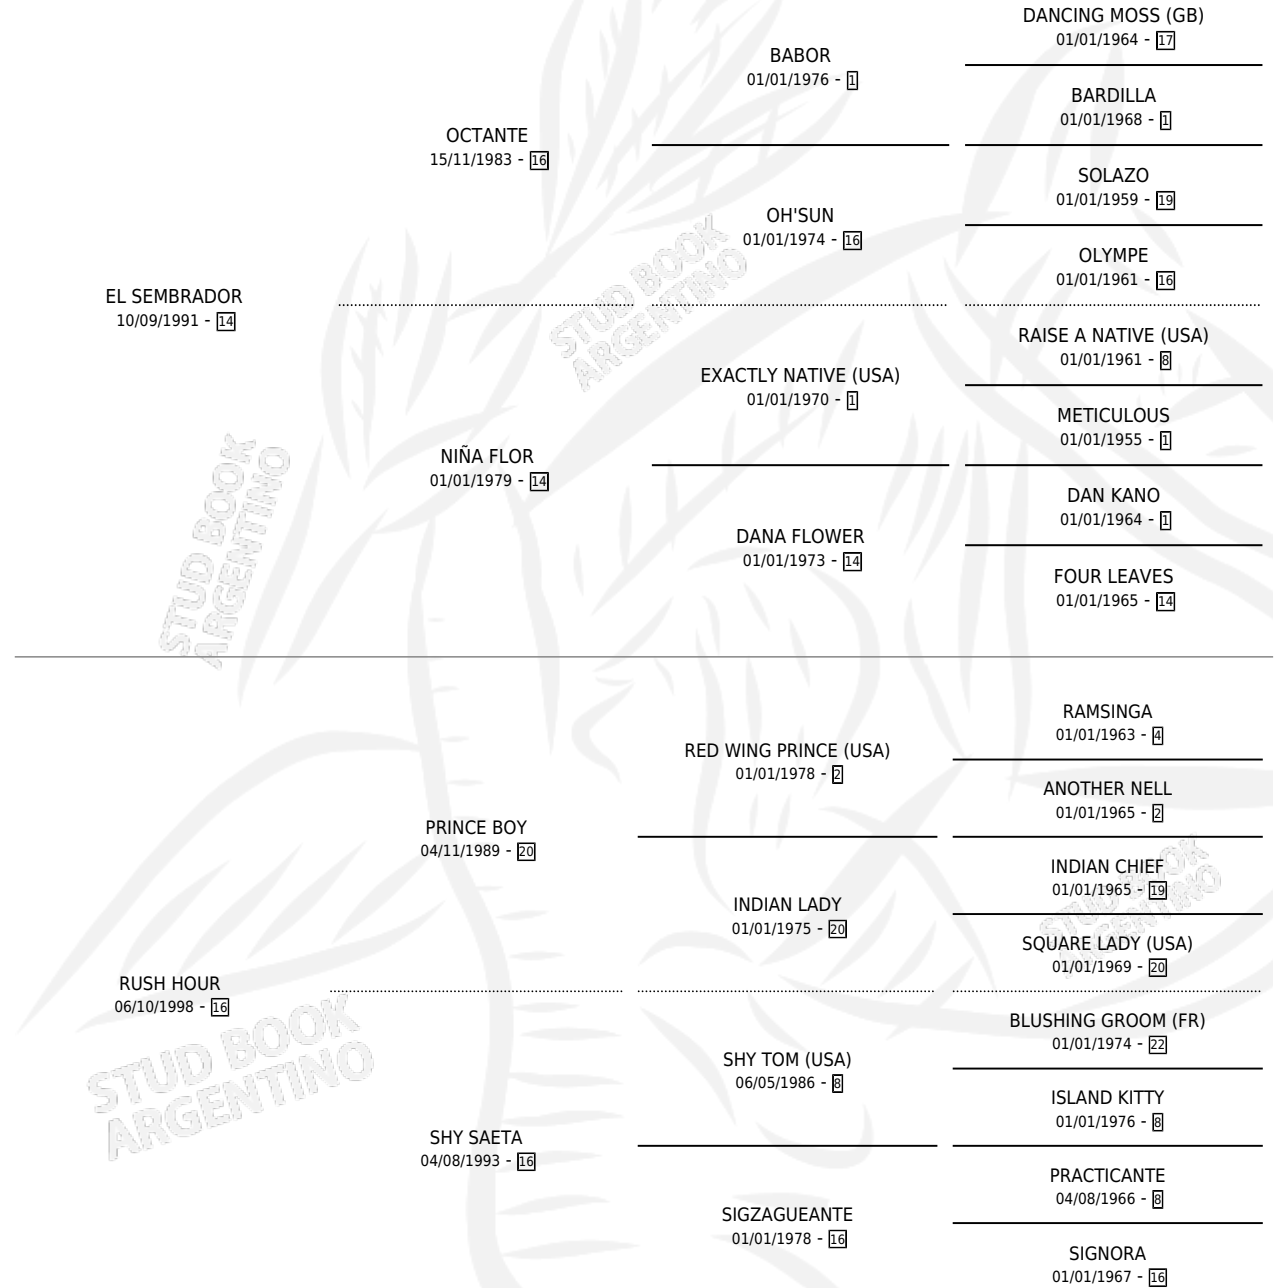

INDALA JHON

por **EL SEMBRADOR** y **RUSH HOUR** por **PRINCE BOY**

Argentina · Macho · Alazan · SP · 06/11/2005
Familia 16-e · Volumen 39

ESTADO

TIPIFICACIÓN SANGUÍNEA	X
TIPIFICACIÓN POR ADN	✓
PASAPORTE	X
IDENTIFICACIÓN POR MICROCHIP	X
REPRODUCTOR	X

Lugar de nacimiento: El Tala
Criador: Vitullo Juan Carlos

PEDIGREE

CAMPAÑA

Solo carreras oficiales de Argentina

POR EDAD

EDAD	CC	1°	2°	3°	4°	5°	NP	CLC	CLG	CLCG1	CLGG1	IMPORTE	GANANCIA / CC
3 AÑOS	6	0	1	0	0	0	5	0	0	0	0	\$6,650	\$1,108
TOTALES	6	0	1	0	0	0	5	0	0	0	0	\$6,650	\$1,108
%		0.0%	16.7%	0.0%	0.0%	0.0%	83.3%	0.0%	0.0%	0.0%	0.0%		