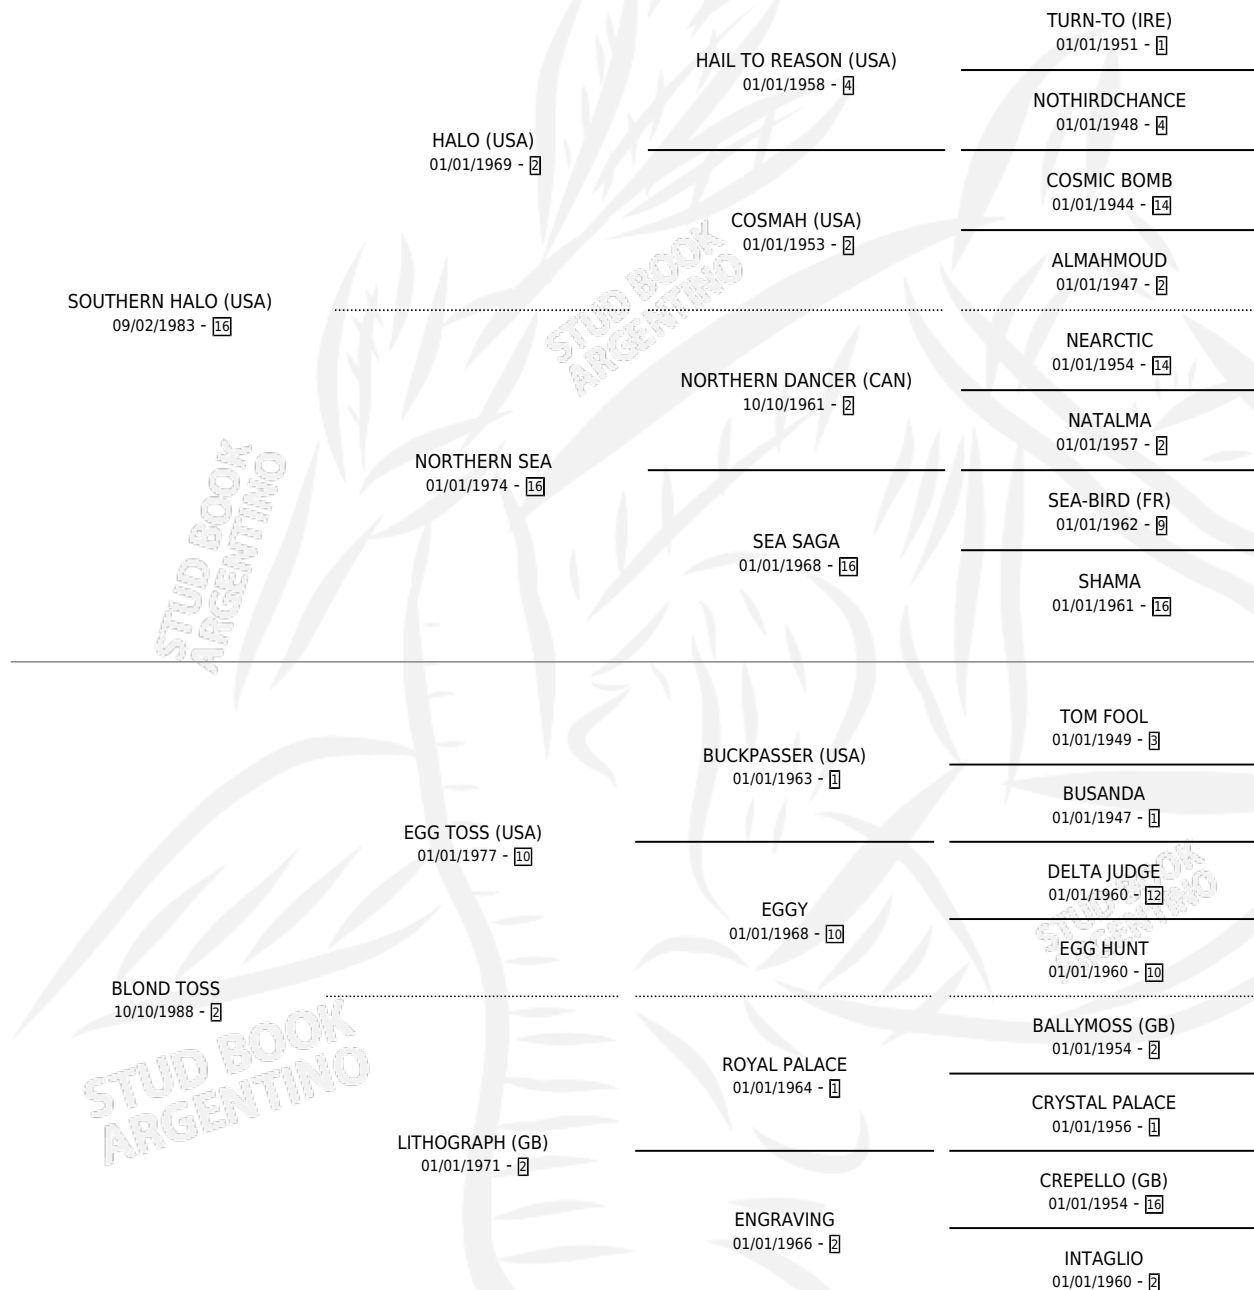

BRAVE LASS

por SOUTHERN HALO (USA) y BLOND TOSS por EGG TOSS (USA)

Argentina · Hembra · Alazan Tostado · SP · 20/10/2005
Familia 2-i · Volumen 39

ESTADO

TIPIFICACIÓN SANGUÍNEA	X
TIPIFICACIÓN POR ADN	✓
PASAPORTE	X
IDENTIFICACIÓN POR MICROCHIP	X
REPRODUCTOR	✓

Lugar de nacimiento: La Quebrada
Criador: La Quebrada

~

HIJOS

	MACHOS	HEMBRAS
6 NACIERON	4	2
3 CORRIERON	2	1

SIN ACTUACIONES

PEDIGREE

CAMPAÑA

Solo carreras oficiales de Argentina