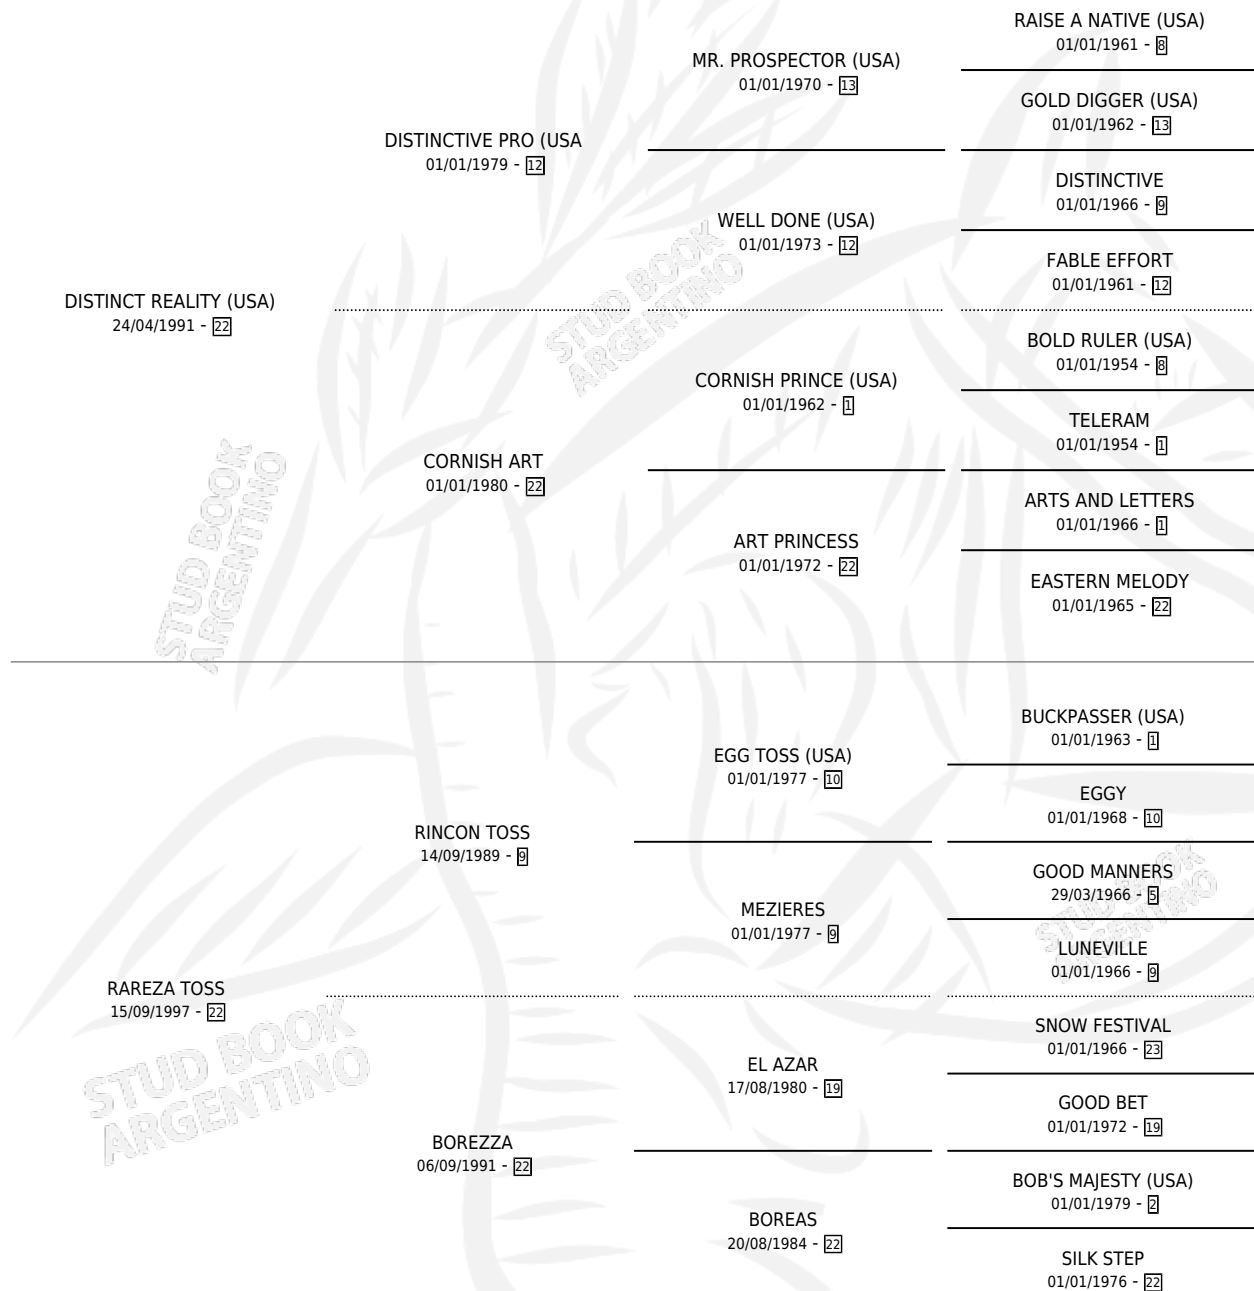

BARZOTO

por **DISTINCT REALITY (USA)** y **RAREZA TOSS** por **RINCON TOSS**

Argentina · Macho · Zaino · SP · 01/11/2005
Familia 22 · Volumen 39

ESTADO

TIPIFICACIÓN SANGUÍNEA	X
TIPIFICACIÓN POR ADN	✓
PASAPORTE	X
IDENTIFICACIÓN POR MICROCHIP	X
REPRODUCTOR	X

Lugar de nacimiento: San Ambrosio
Criador: Sin dato

PEDIGREE