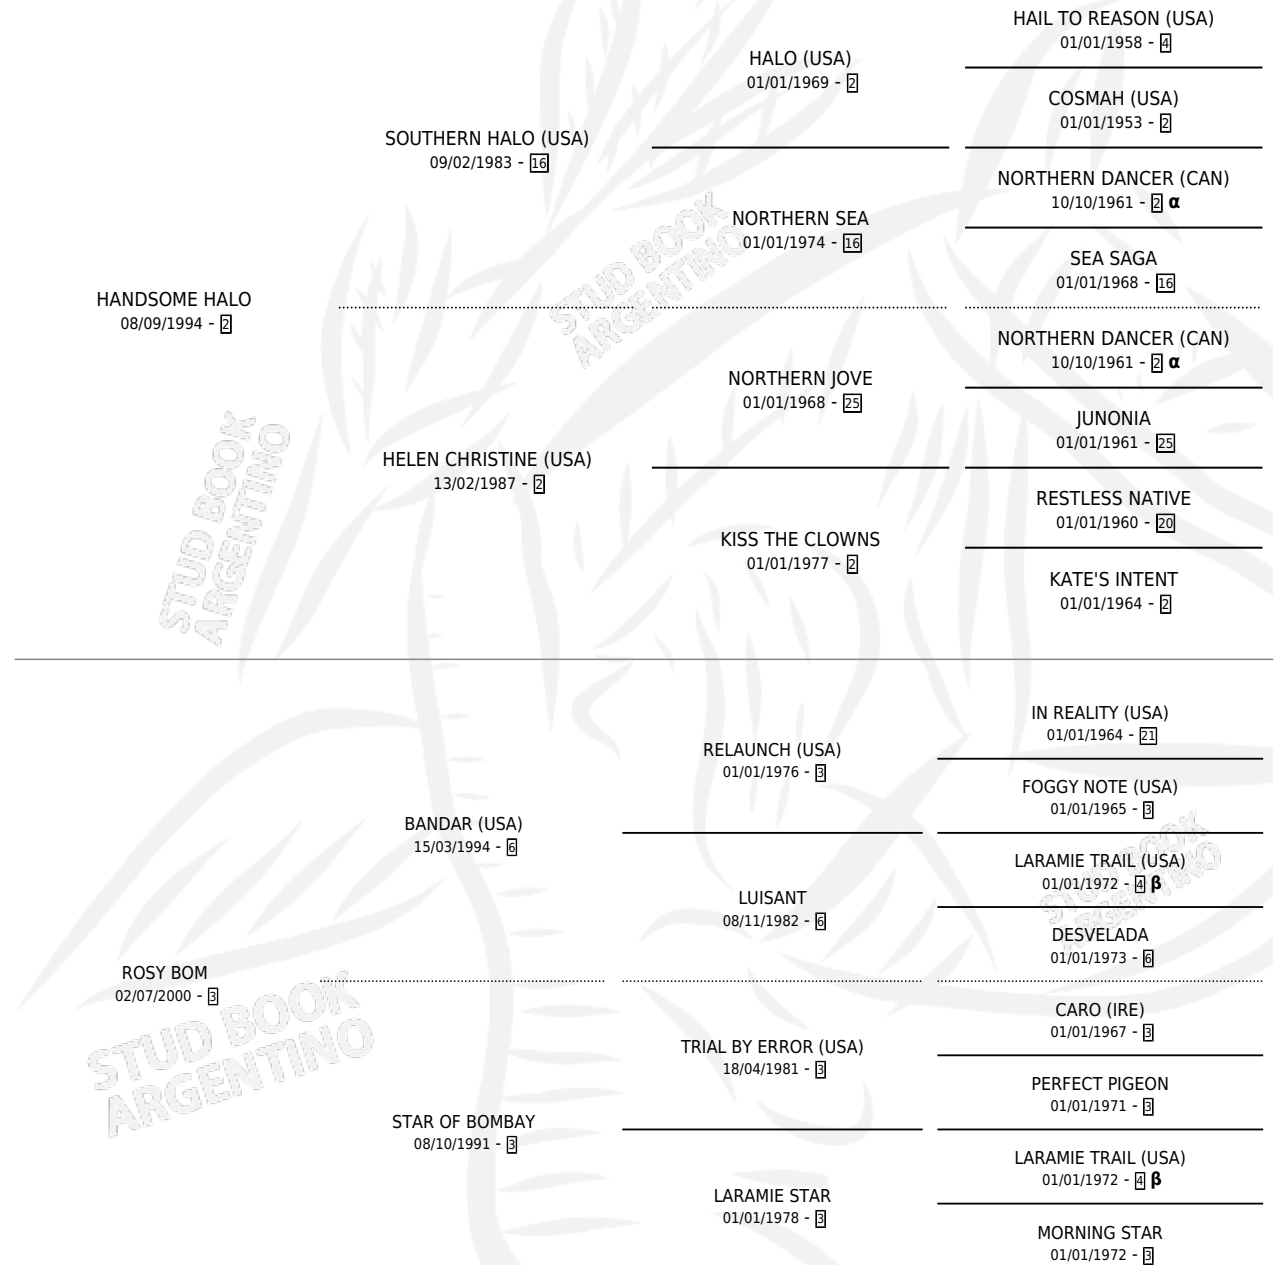

# SOME BON

por **HANDSOME HALO** y **ROSY BOM** por **BANDAR (USA)**

Argentina · Macho · Alazan · SP · 28/10/2005  
Familia 3-d · Volumen 39

## ESTADO

TIPIFICACIÓN SANGUÍNEA	X
TIPIFICACIÓN POR ADN	✓
PASAPORTE	X
IDENTIFICACIÓN POR MICROCHIP	X
REPRODUCTOR	X

**Lugar de nacimiento:** La Lealtad

**Criador:** La Lealtad

## PEDIGREE

INBREEDING : **α,β**