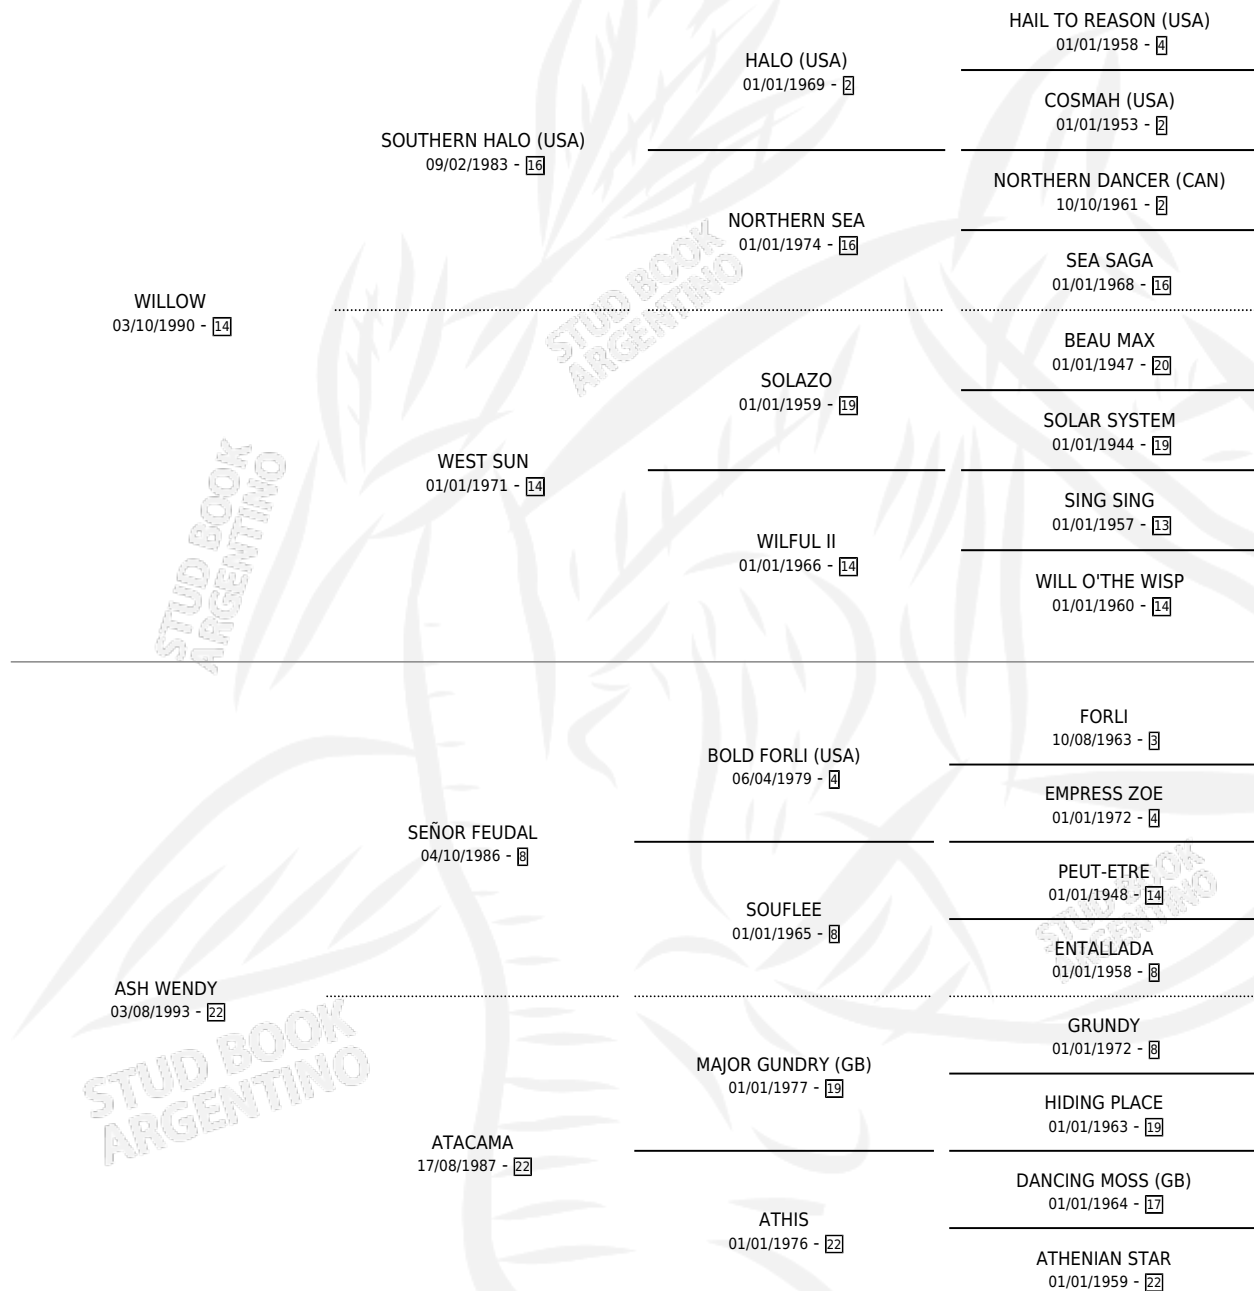

WOTAN

por WILLOW y ASH WENDY por SEÑOR FEUDAL

Argentina · Hembra · Alazan Tostado · SP · 24/10/2005
Familia 22-d · Volumen 39

ESTADO

TIPIFICACIÓN SANGUÍNEA	X
TIPIFICACIÓN POR ADN	✓
PASAPORTE	X
IDENTIFICACIÓN POR MICROCHIP	X
REPRODUCTOR	✓

Lugar de nacimiento: Don Eduardo L

Criador: Sin dato

~

HIJOS

	MACHOS	HEMBRAS
5 NACIERON	2	3

SIN ACTUACIONES

PEDIGREE

CAMPAÑA

Solo carreras oficiales de Argentina

POR EDAD

EDAD	CC	1°	2°	3°	4°	5°	NP	CLC	CLG	CLCG1	CLGG1	IMPORTE	GANANCIA / CC
3 AÑOS	6	0	0	0	0	3	3	0	0	0	0	\$4,320	\$720
TOTALES	6	0	0	0	0	3	3	0	0	0	0	\$4,320	\$720
%		0.0%	0.0%	0.0%	0.0%	50.0%	50.0%	0.0%	0.0%	0.0%	0.0%		