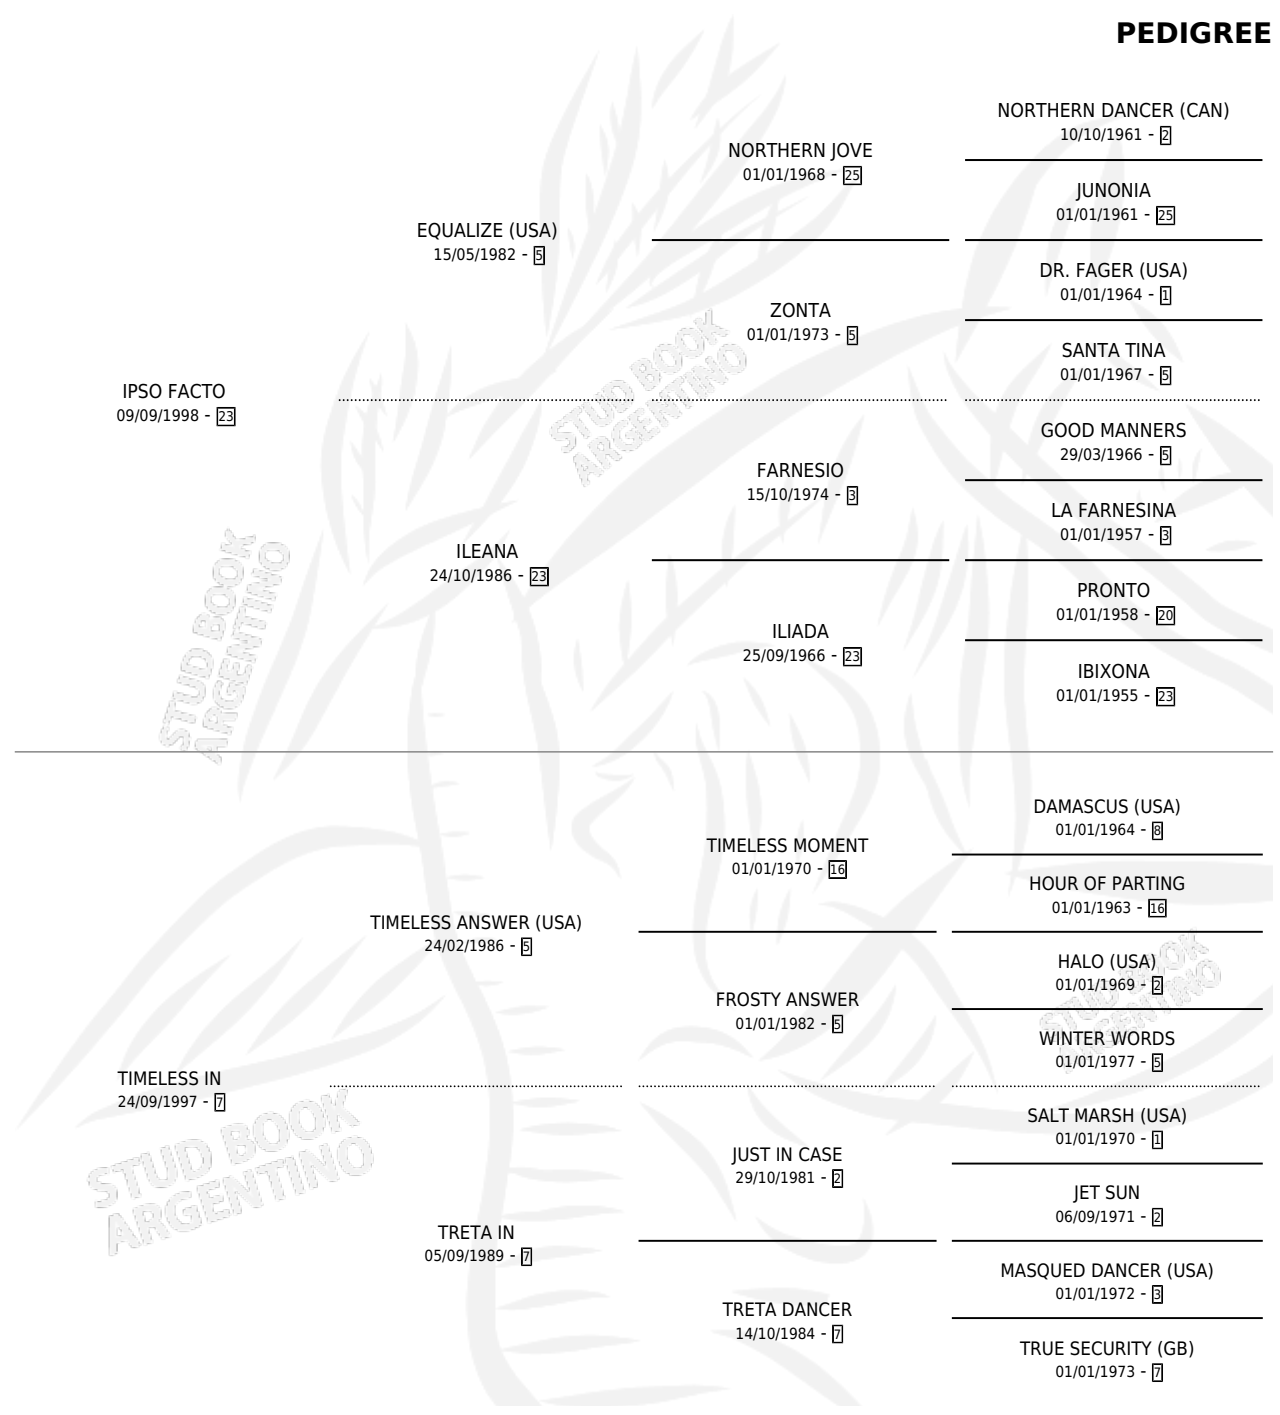

IPSO LINDA

por IPSO FACTO y TIMELESS IN por TIMELESS ANSWER (USA)

Argentina · Hembra · Tordillo · SP · 29/09/2005
Familia 7 · Volumen 39

ESTADO

TIPIFICACIÓN SANGUÍNEA	X
TIPIFICACIÓN POR ADN	✓
PASAPORTE	X
IDENTIFICACIÓN POR MICROCHIP	X
REPRODUCTOR	✓

Lugar de nacimiento: Campo particular
Criador: Rubio Pedro Bautista

~

HIJOS

	MACHOS	HEMBRAS
4 NACIERON	0	4
1 CORRIERON	0	1

SIN ACTUACIONES

PEDIGREE

S

mientos 4 / Efectividad 66.67%