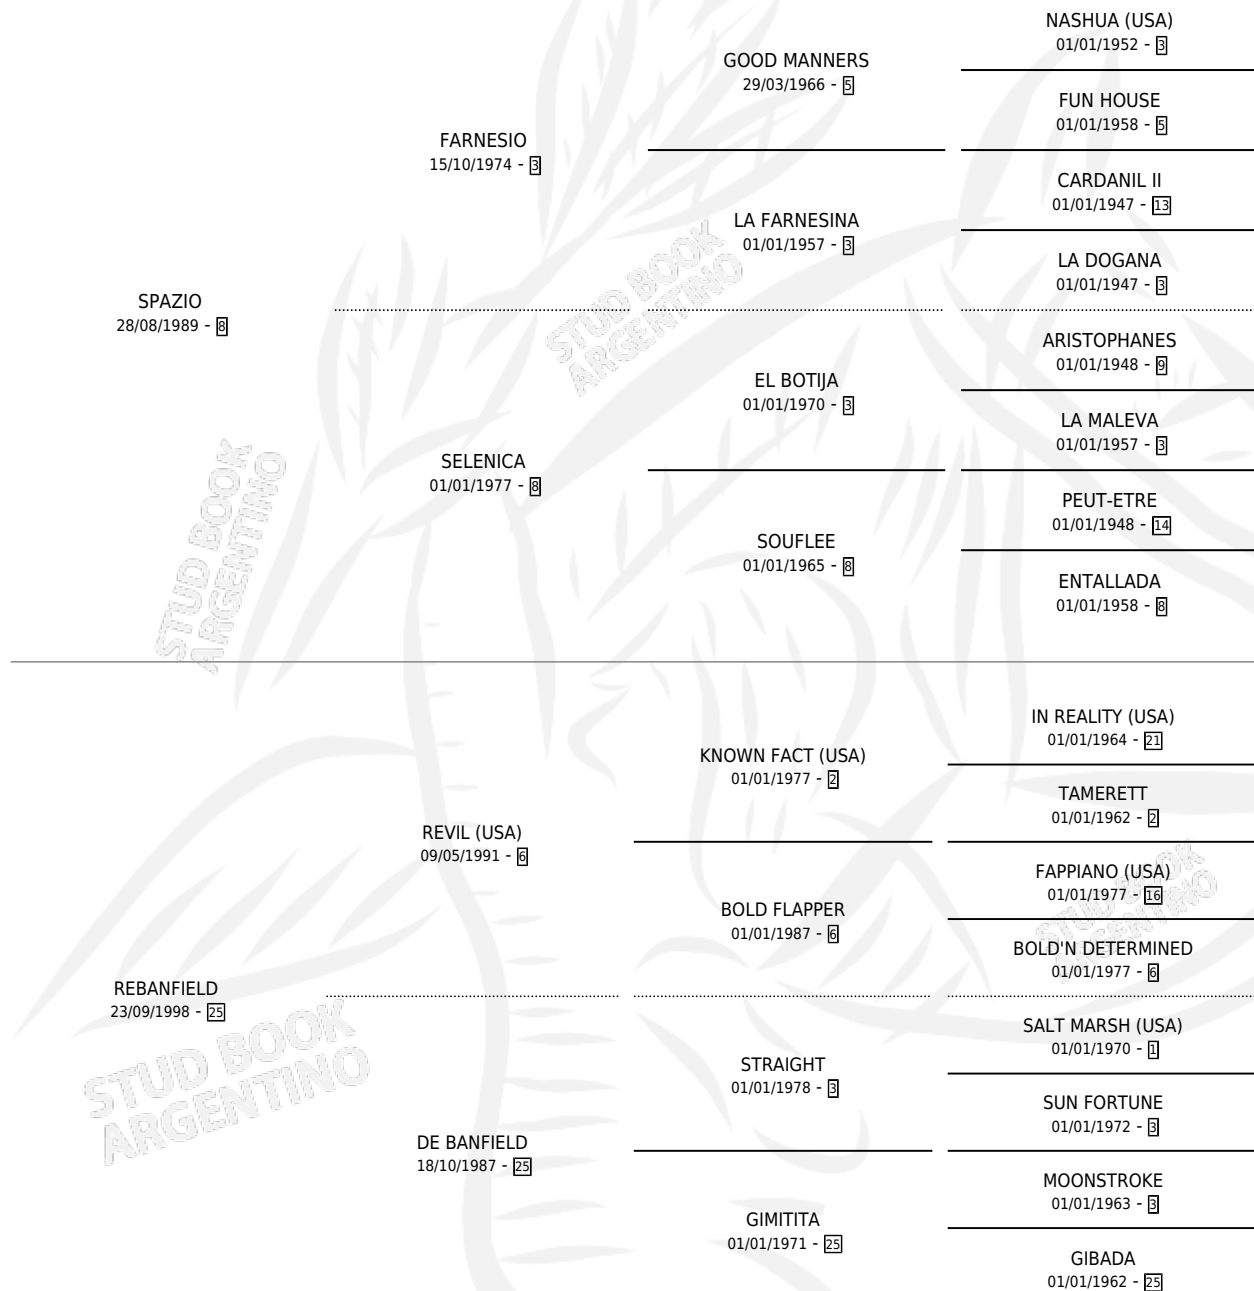

RUSA VERDE

por SPAZIO y REBANFIELD por REVIL (USA)

Argentina · Hembra · Zaino · SP · 07/11/2005
Familia 25 · Volumen 39

ESTADO

| | |
|------------------------------|---|
| TIPIFICACIÓN SANGUÍNEA | X |
| TIPIFICACIÓN POR ADN | X |
| PASAPORTE | X |
| IDENTIFICACIÓN POR MICROCHIP | X |
| REPRODUCTOR | X |

Lugar de nacimiento: Sol del Tuyu

Criador: Sin dato

PEDIGREE

RUSA VERDE

Datos oficiales del Stud Book Argentino

Documento generado el 04/05/2026

studbook.org.ar