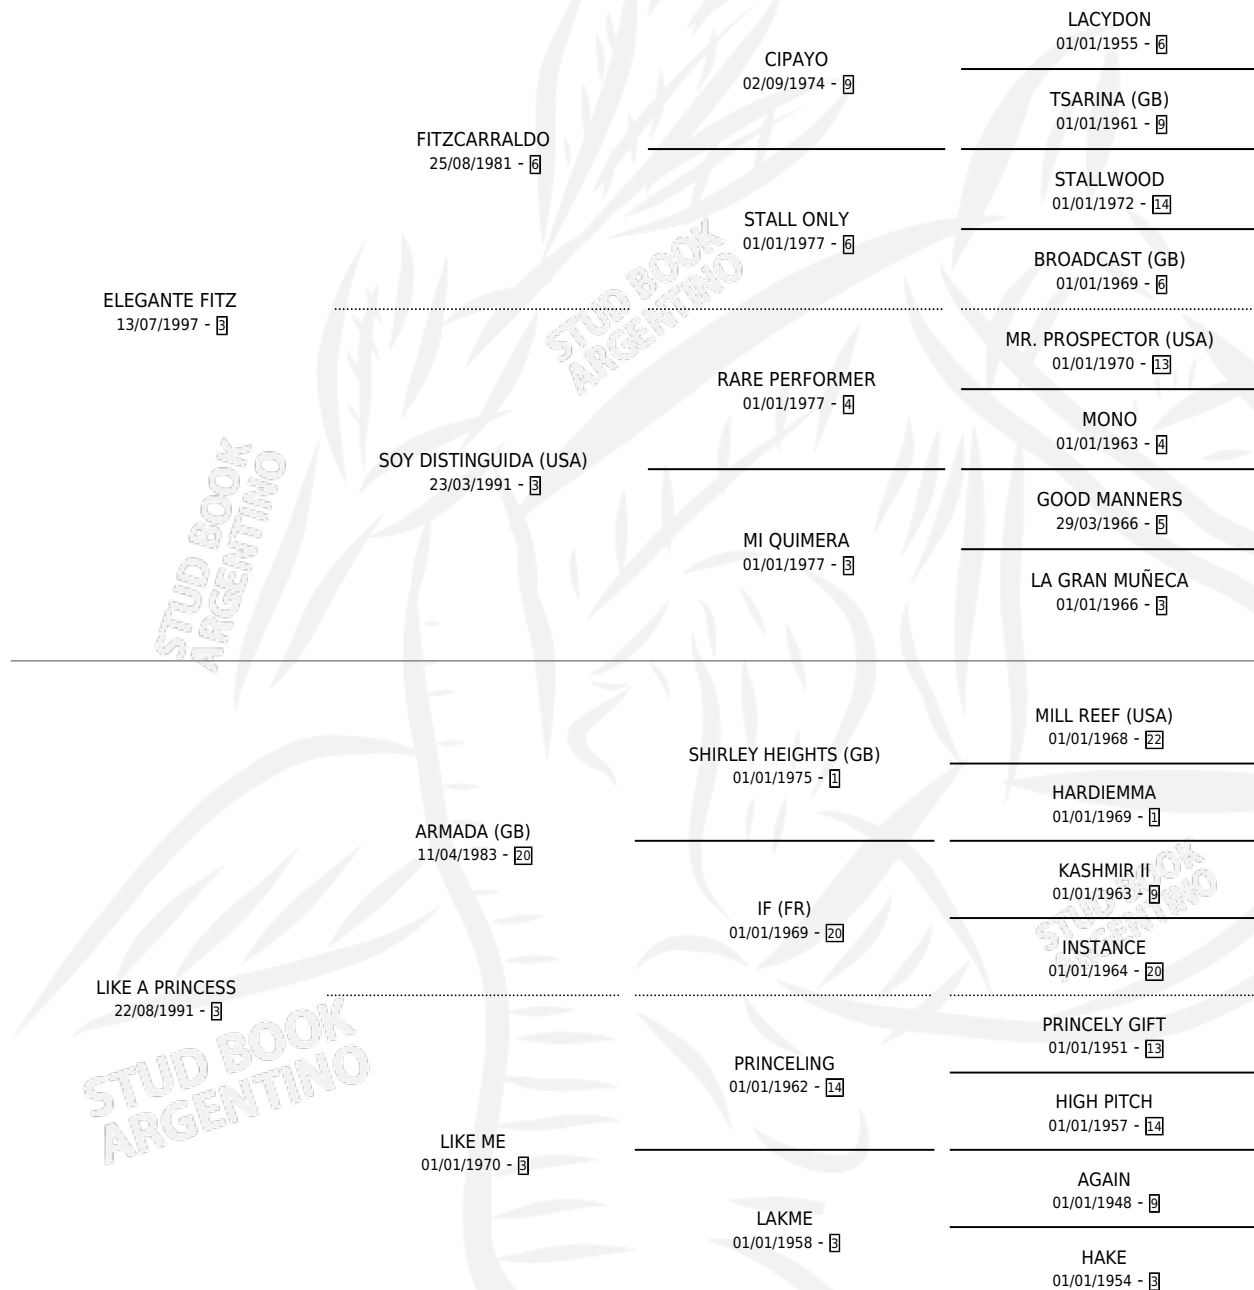

ELEGANT LIAR

por ELEGANTE FITZ y LIKE A PRINCESS por ARMADA (GB)

Argentina · Macho · Zaino · SP · 28/10/2005
Familia 3-i · Volumen 39

ESTADO

TIPIFICACIÓN SANGUÍNEA	X
TIPIFICACIÓN POR ADN	X
PASAPORTE	X
IDENTIFICACIÓN POR MICROCHIP	X
REPRODUCTOR	X

Lugar de nacimiento: Don Alfredo

Criador: Sin dato

PEDIGREE