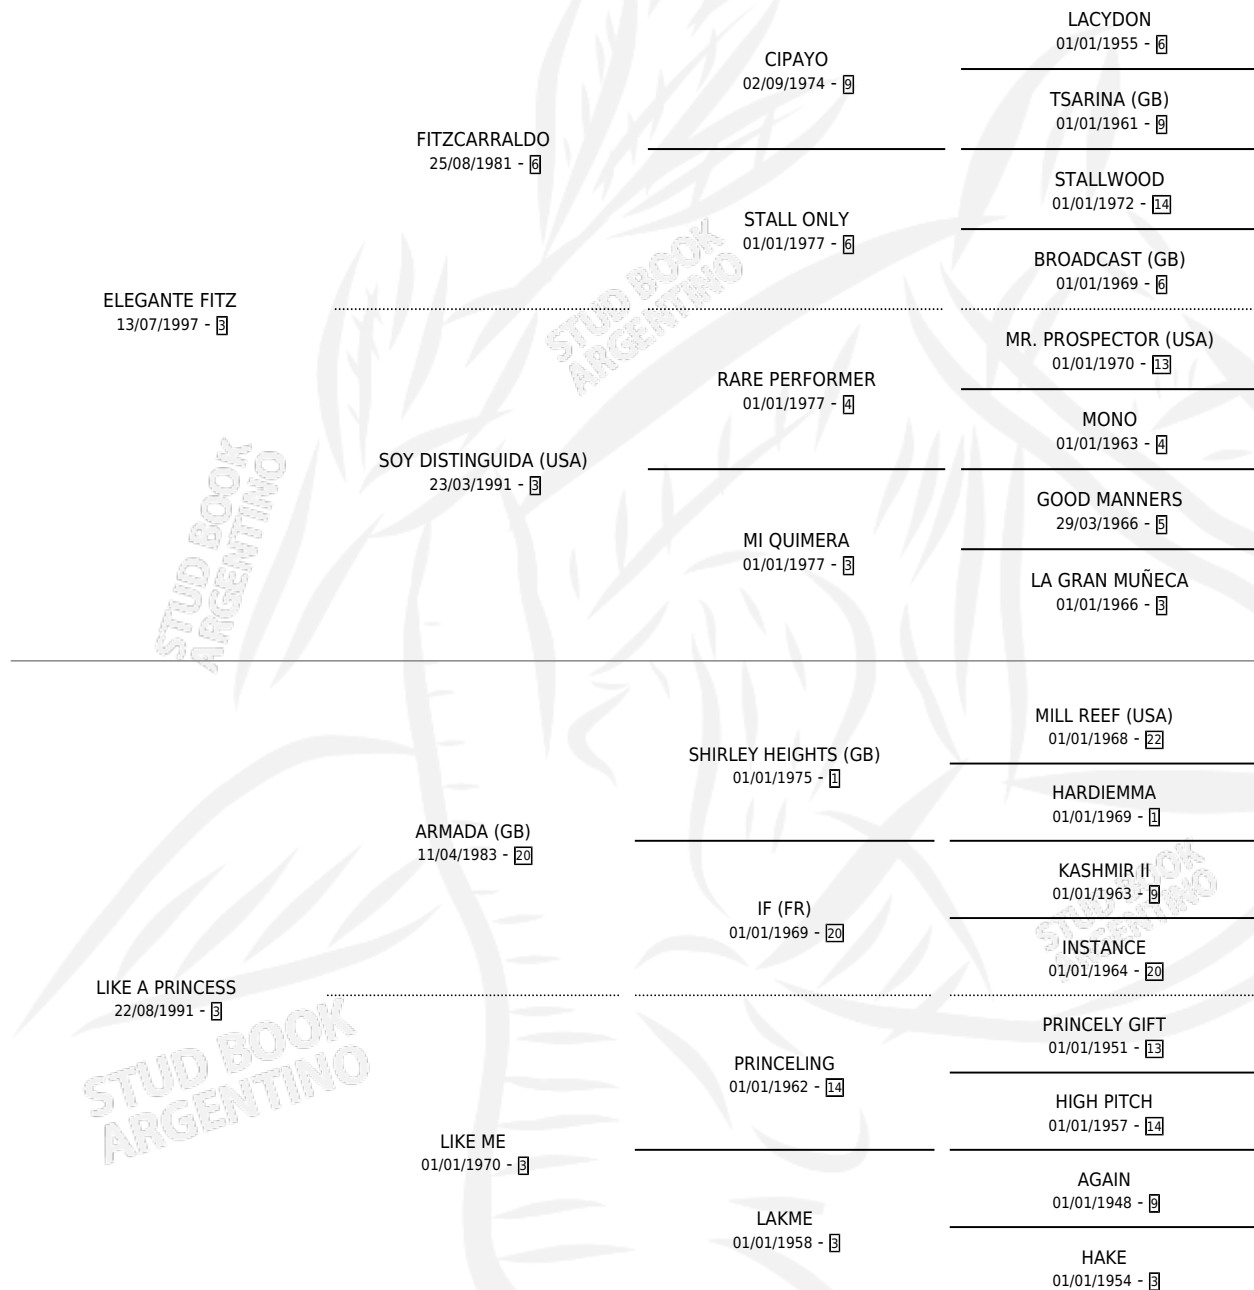

ELEGANT LIAR

por ELEGANTE FITZ y LIKE A PRINCESS por ARMADA (GB)

Argentina · Macho · Zaino · SP · 28/10/2005
Familia 3-i · Volumen 39

ESTADO

TIPIFICACIÓN SANGUÍNEA	X
TIPIFICACIÓN POR ADN	X
PASAPORTE	X
IDENTIFICACIÓN POR MICROCHIP	X
REPRODUCTOR	X

Lugar de nacimiento: Don Alfredo

Criador: Sin dato

PEDIGREE

ELEGANT LIAR

Datos oficiales del Stud Book Argentino

Documento generado el 03/07/2025

studbook.org.ar