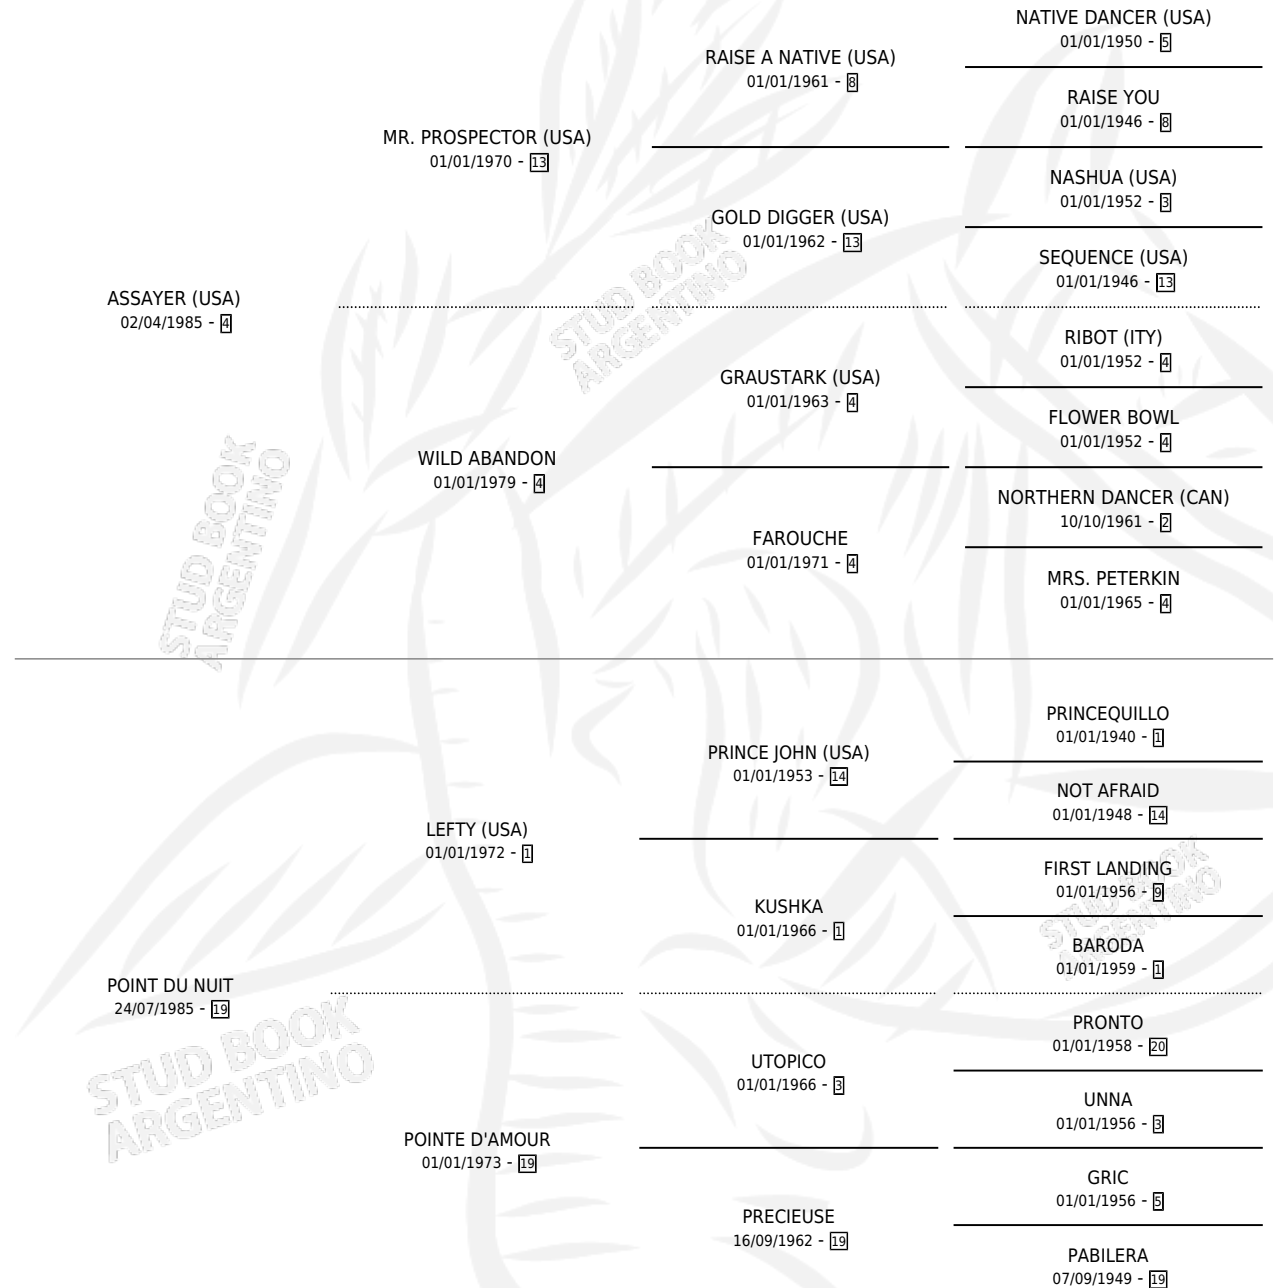

DILA DRY

por **ASSAYER (USA)** y **POINT DU NUIT** por **LEFTY (USA)**

Argentina · Hembra · Zaino · SP · 21/10/2005
Familia 19-c · Volumen 39

ESTADO

TIPIFICACIÓN SANGUÍNEA	X
TIPIFICACIÓN POR ADN	✓
PASAPORTE	✓
IDENTIFICACIÓN POR MICROCHIP	X
REPRODUCTOR	X

Lugar de nacimiento: Arroyo Seco

Criador: Gallo Virginia y Cuenca Francisco Jorge

PEDIGREE