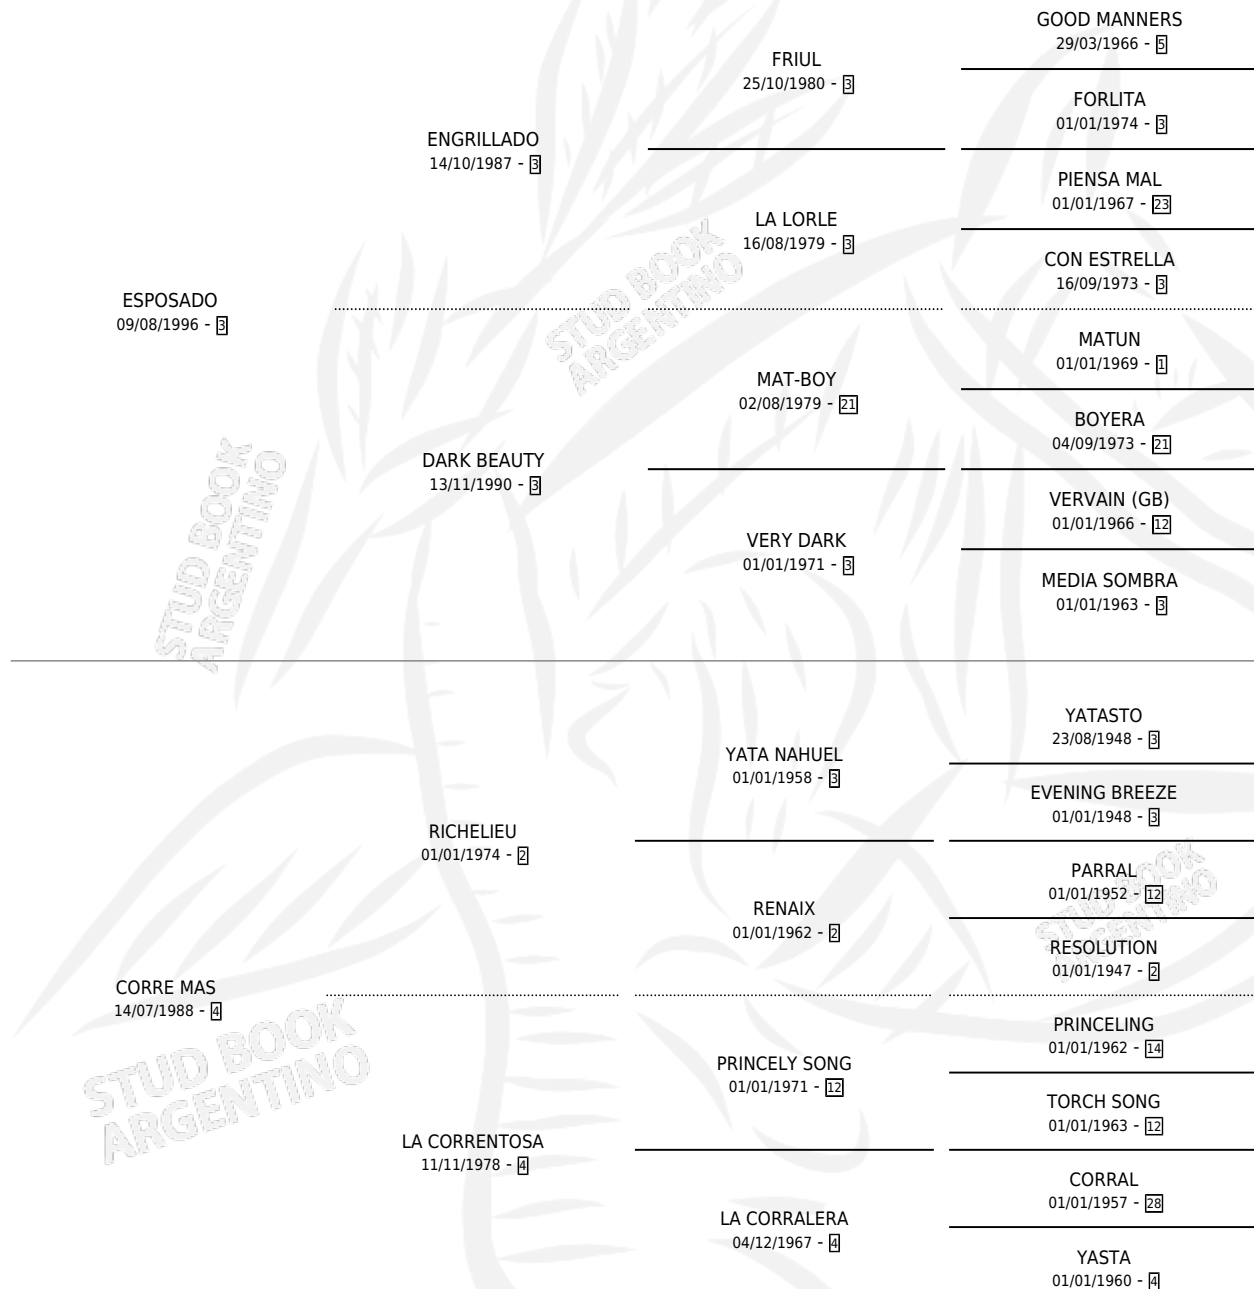

MAS ESPOSADA

por ESPOSADO y CORRE MAS por RICHELIEU

Argentina · Hembra · Alazan · SP · 26/10/2005
Familia 4-p · Volumen 39

ESTADO

TIPIFICACIÓN SANGUÍNEA	X
TIPIFICACIÓN POR ADN	✓
PASAPORTE	X
IDENTIFICACIÓN POR MICROCHIP	X
REPRODUCTOR	X

Lugar de nacimiento: Tio Cesar

Criador: Pessina Raul Eduardo

PEDIGREE

MAS ESPOSADA

Datos oficiales del Stud Book Argentino

Documento generado el 07/05/2026

studbook.org.ar