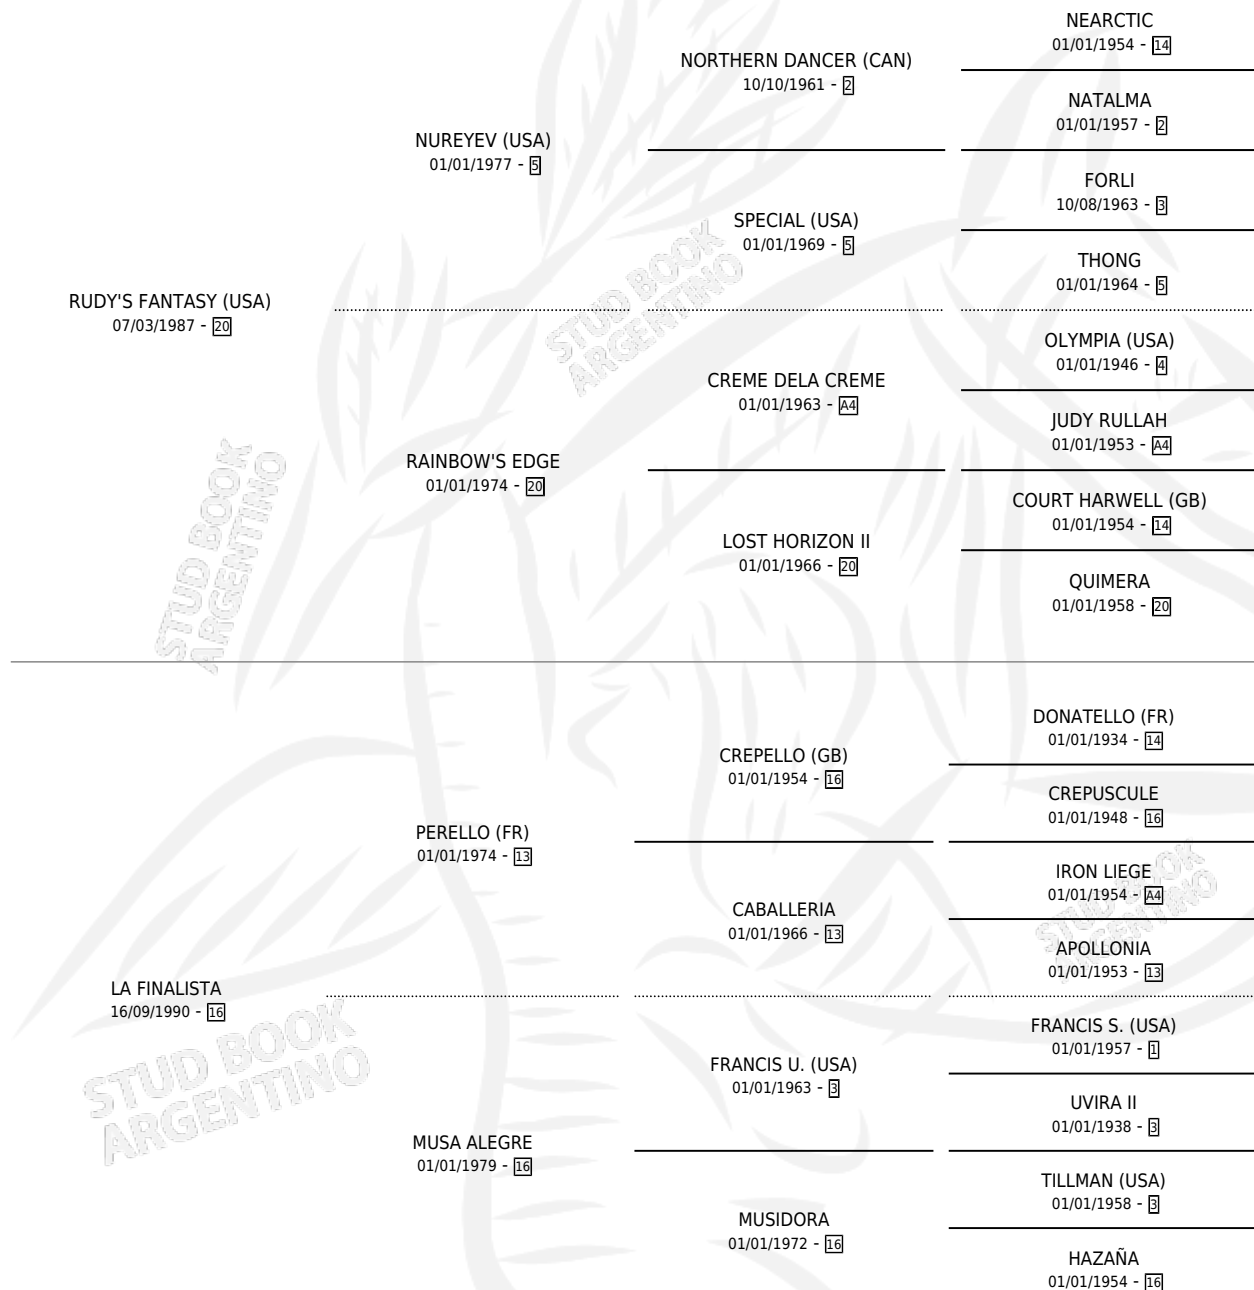

LUCERITO FANTASY

por RUDY'S FANTASY (USA) y LA FINALISTA por
PERELLO (FR)

Argentina · Macho · Zaino Doradillo · SP · 11/10/2005
Familia 16-d · Volumen 39

ESTADO

TIPIFICACIÓN SANGUÍNEA	X
TIPIFICACIÓN POR ADN	✓
PASAPORTE	✓
IDENTIFICACIÓN POR MICROCHIP	X
REPRODUCTOR	X

Lugar de nacimiento: Alentue
Criador: Alentue

PEDIGREE

LUCERITO FANTASY

Datos oficiales del Stud Book Argentino

Documento generado el 09/05/2026

studbook.org.ar