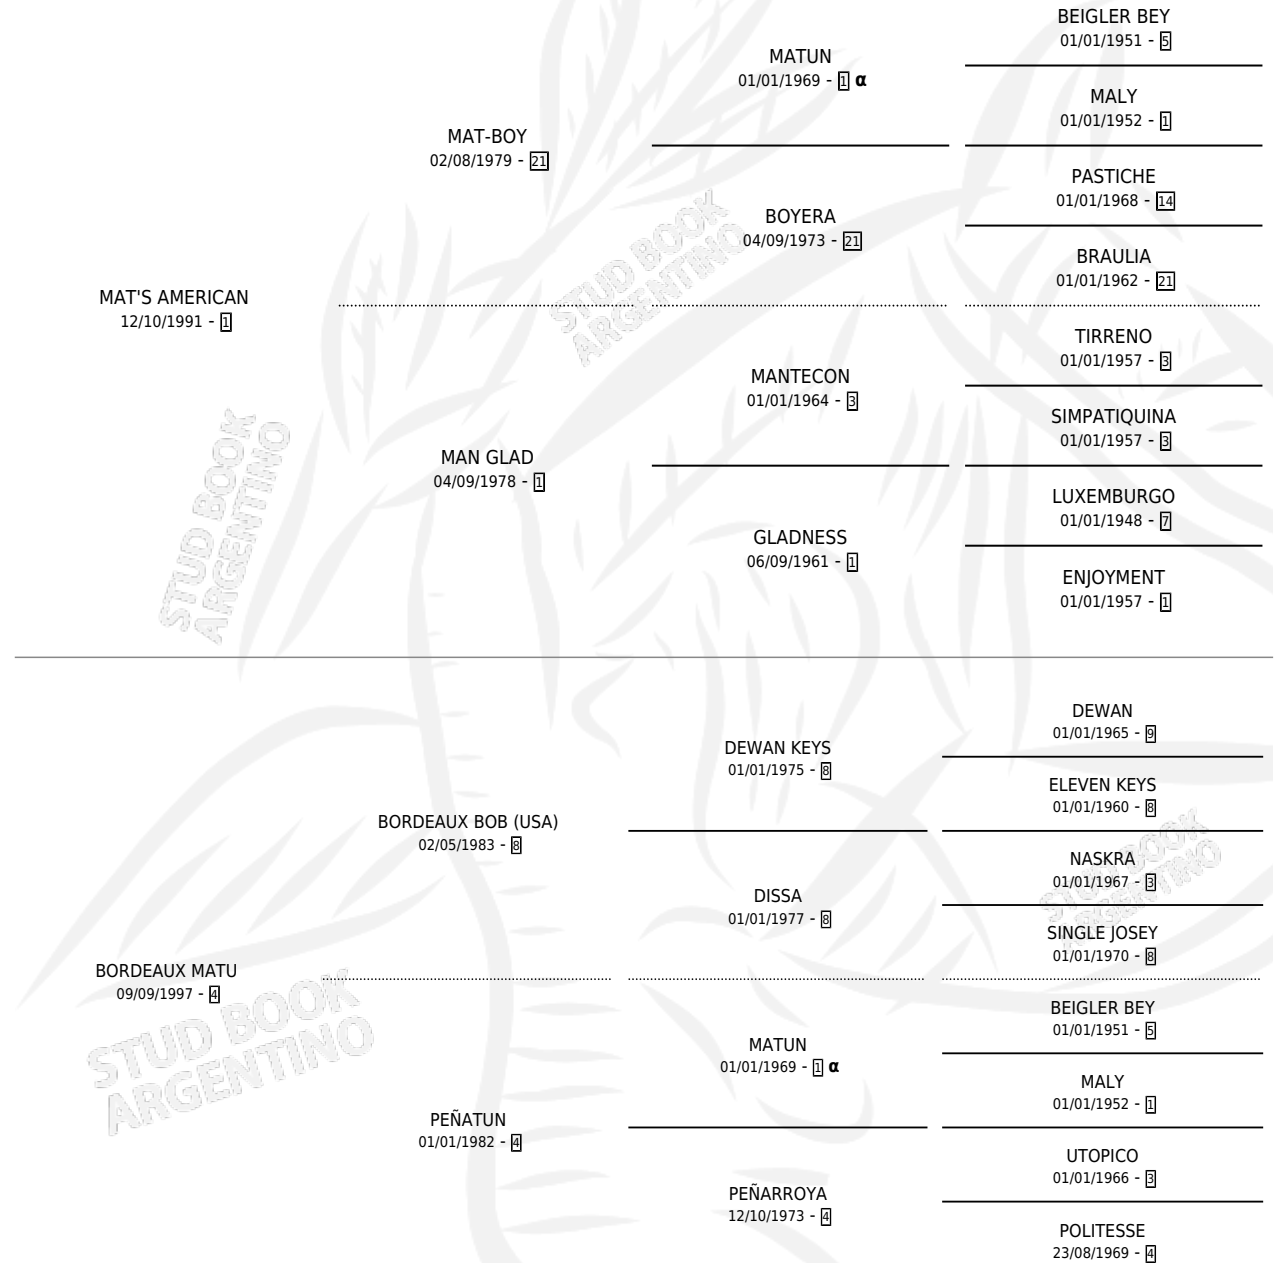

MAT'S NITUCHA

por MAT'S AMERICAN y BORDEAUX MATU por
BORDEAUX BOB (USA)

Argentina · Hembra · Zaino Doradillo · SP · 02/11/2005
Familia 4-b · Volumen 39

ESTADO

TIPIFICACIÓN SANGUÍNEA	X
TIPIFICACIÓN POR ADN	✓
PASAPORTE	✓
IDENTIFICACIÓN POR MICROCHIP	X
REPRODUCTOR	X

Lugar de nacimiento: Charly
Criador: Sin dato

PEDIGREE

INBREEDING : α

MAT'S NITUCHA

Datos oficiales del Stud Book Argentino

Documento generado el 03/05/2026

studbook.org.ar