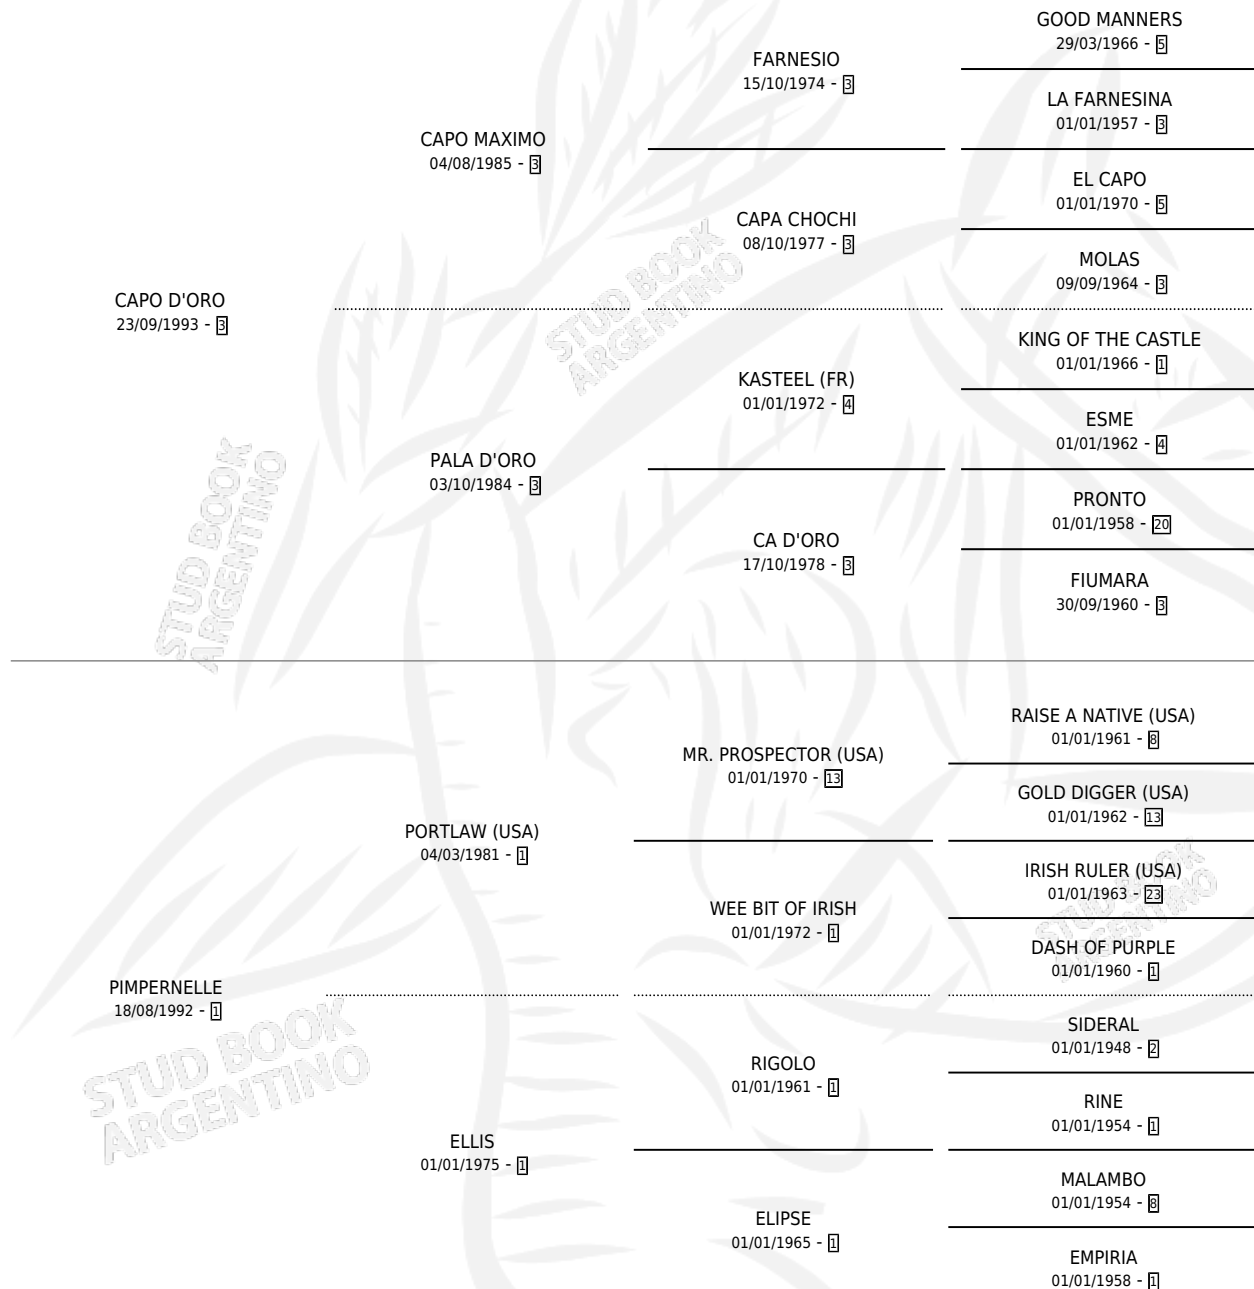

PUERTO D'ORO

por CAPO D'ORO y PIMPERNELLE por PORTLAW (USA)

Argentina · Macho · Zaino Doradillo · SP · 11/10/2005
Familia 1-j · Volumen 39

ESTADO

TIPIFICACIÓN SANGUÍNEA	X
TIPIFICACIÓN POR ADN	✓
PASAPORTE	✓
IDENTIFICACIÓN POR MICROCHIP	X
REPRODUCTOR	X

Lugar de nacimiento: Saint Francis
Criador: Rastelli Maria Andrea

PEDIGREE