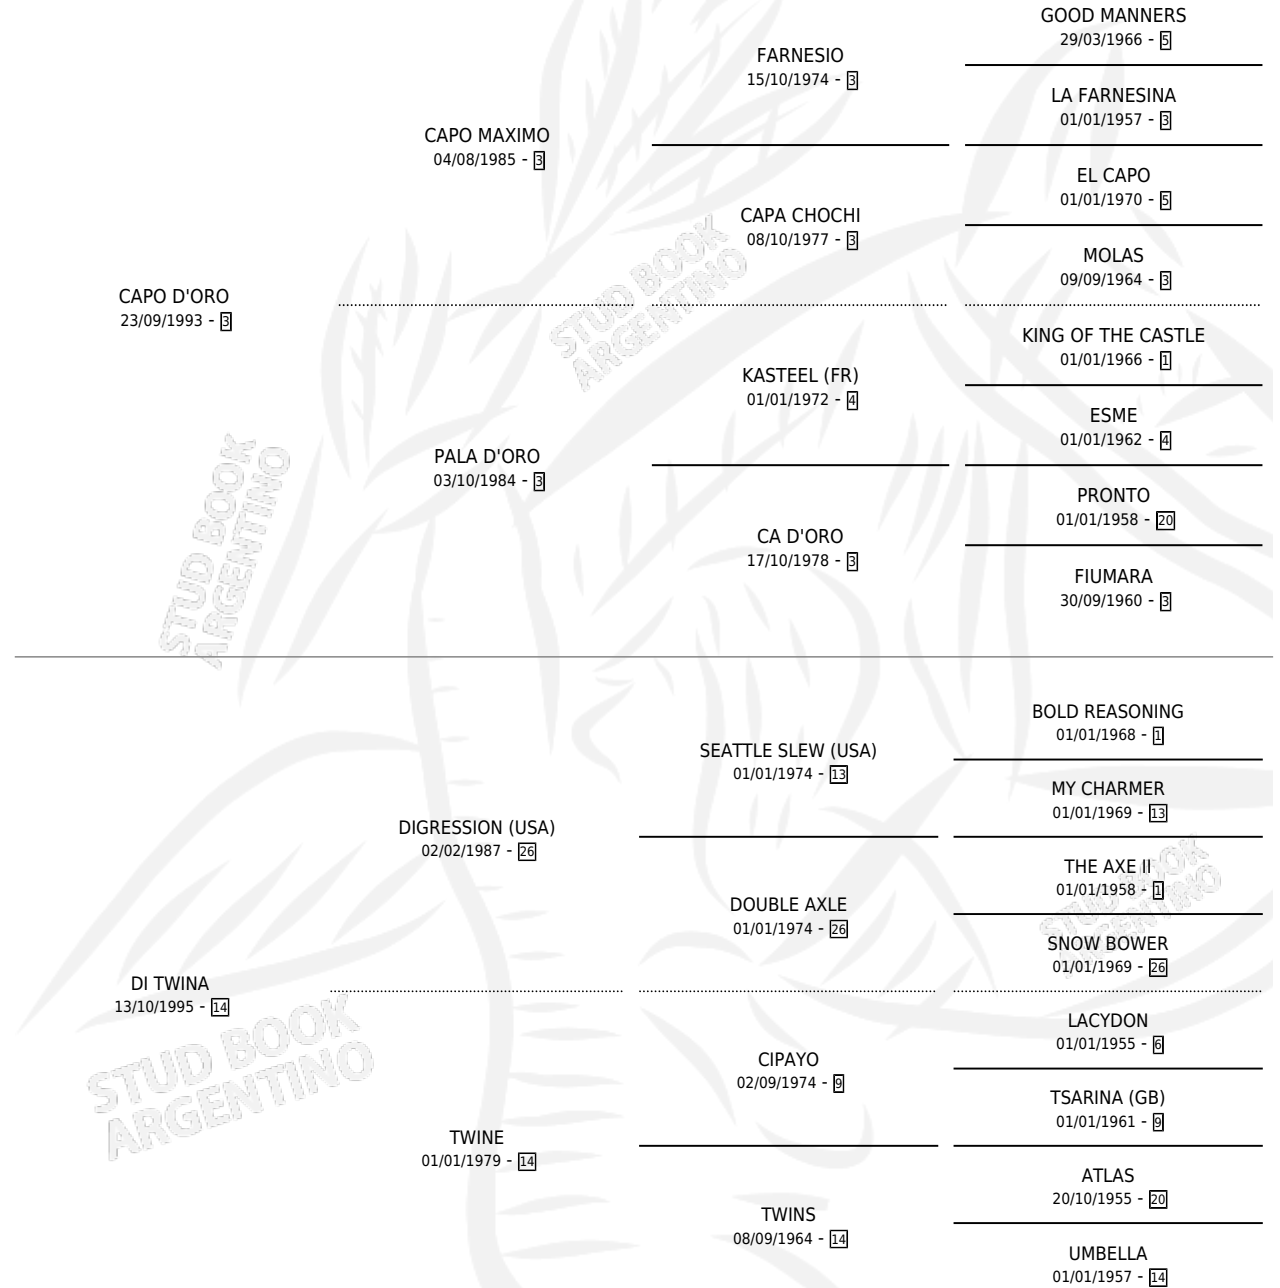

# GEMELA D'ORO

por CAPO D'ORO y DI TWINA por DIGRESSION (USA)

Argentina · Hembra · Zaino · SP · 02/11/2005  
Familia 14-c · Volumen 39

## ESTADO

TIPIFICACIÓN SANGUÍNEA	X
TIPIFICACIÓN POR ADN	✓
PASAPORTE	X
IDENTIFICACIÓN POR MICROCHIP	X
REPRODUCTOR	X

**Lugar de nacimiento:** Saint Francis  
**Criador:** Guer Aike

## PEDIGREE