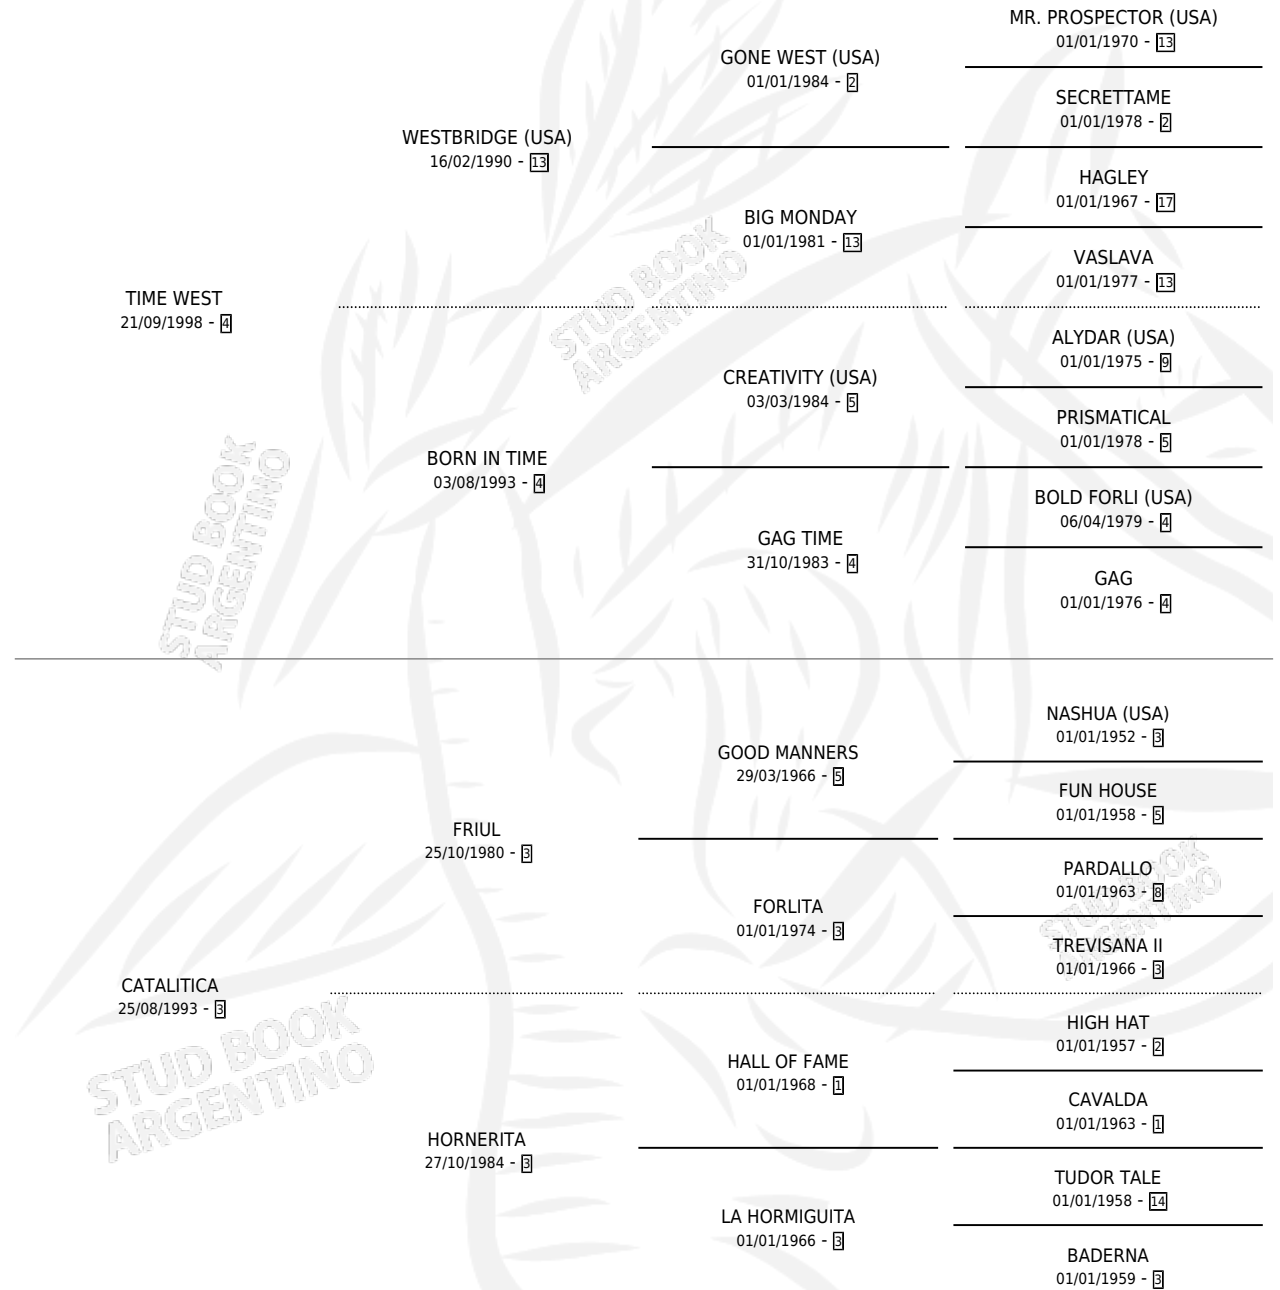

CATALITICO WEST

por TIME WEST y CATALITICA por FRIUL

Argentina · Macho · Alazan · SP · 10/11/2005
Familia 3-f · Volumen 39

ESTADO

TIPIFICACIÓN SANGUÍNEA	X
TIPIFICACIÓN POR ADN	✓
PASAPORTE	✓
IDENTIFICACIÓN POR MICROCHIP	X
REPRODUCTOR	X

Lugar de nacimiento: Cosa Nostra

Criador: Cosa Nostra

PEDIGREE