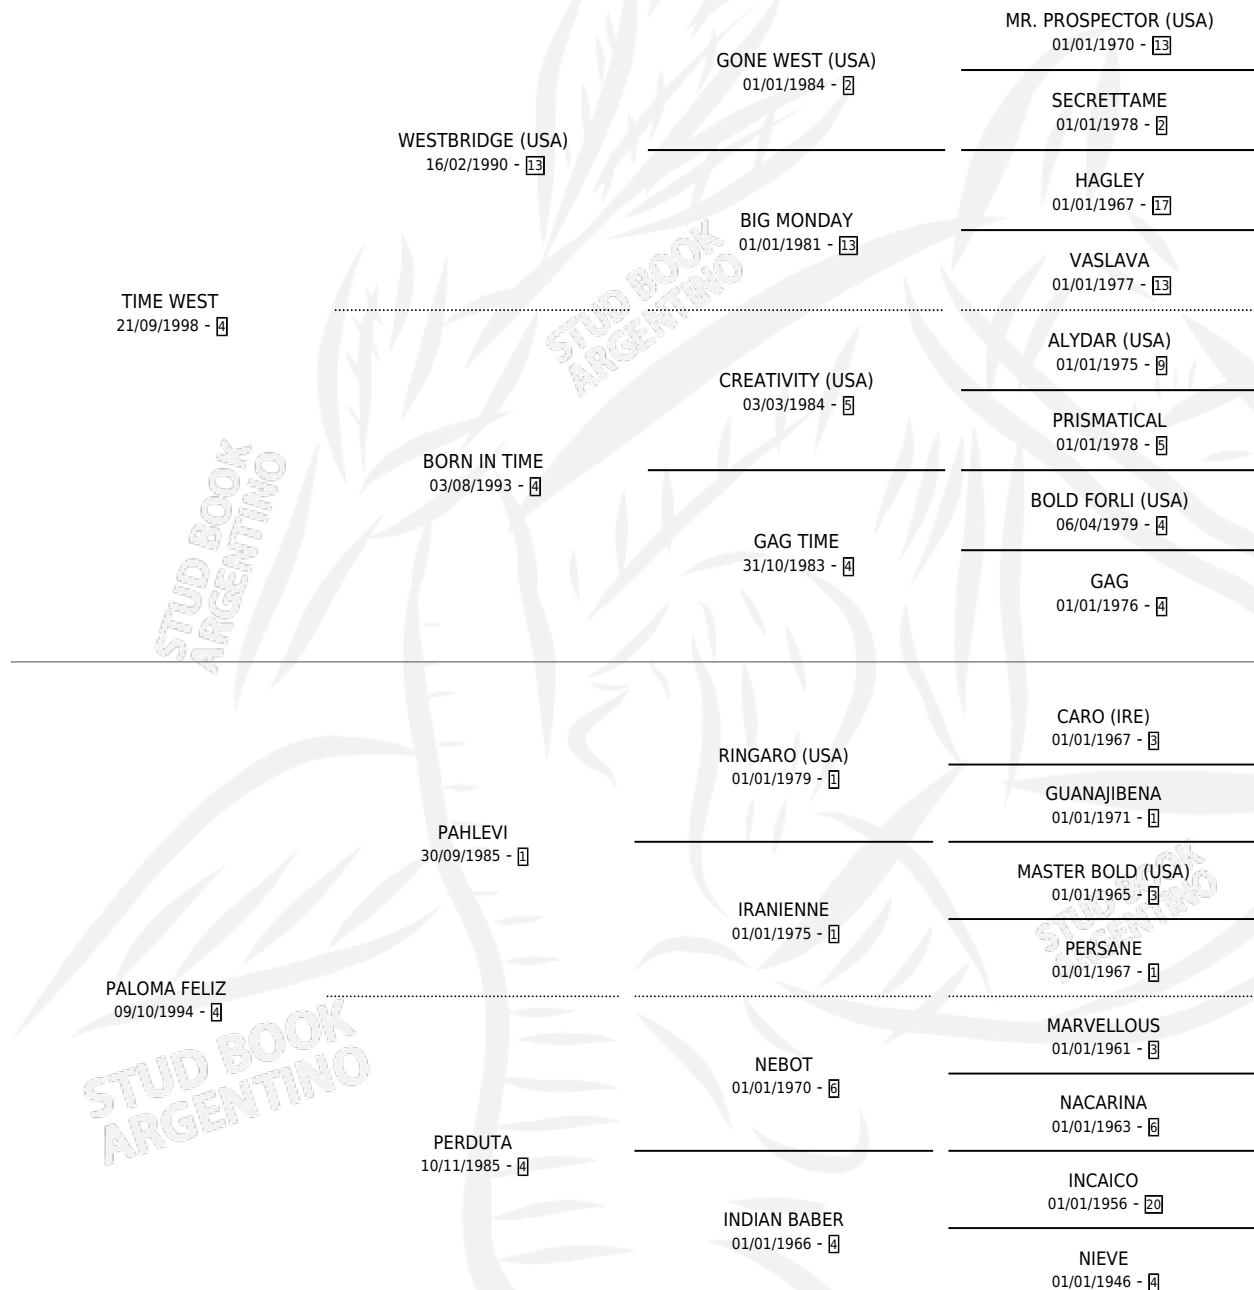

PALOMA WEST

por TIME WEST y PALOMA FELIZ por PAHLEVI

Argentina · Hembra · Alazan · SP · 02/11/2005
Familia 4-c · Volumen 39

ESTADO

TIPIFICACIÓN SANGUÍNEA	X
TIPIFICACIÓN POR ADN	✓
PASAPORTE	✓
IDENTIFICACIÓN POR MICROCHIP	X
REPRODUCTOR	✓

Lugar de nacimiento: Cosa Nostra

Criador: Sin dato

~

HIJOS

	MACHOS	HEMBRAS
4 NACIERON	2	2
1 CORRIERON	0	1

SIN ACTUACIONES

PEDIGREE

S

mientos 4 / Efectividad 57.14%

PADRILLO	PRODUCTO	CRIADOR	1ER SERVICIO	ÚLTIMO SERVICIO
ALTANERO BAM	∅		21/10/2017	28/10/2017
PALOMA WEST	∅		01/12/2016	01/12/2016
EMPEROR JONES (USA)	EMPEROR JONES (USA)	CIUDAD DE AMIGOS	15/11/2015	15/11/2015
RUSSIAN BLUE (IRE)	∅		25/11/2014	25/11/2014
EMPEROR JONES (USA)	MI QUERIDO LITO (M Z, 13/11/2014)	CIUDAD DE AMIGOS	23/11/2013	23/11/2013
EMPEROR JONES (USA)	PALOMA EMPER (H Z, 13/11/2013)	CIUDAD DE AMIGOS	23/12/2012	23/12/2012
ZORRO VAGO	QUERIDO LITO (M A, 17/11/2012) •MURIÓ EL 10/01/2013•	CIUDAD DE AMIGOS	17/11/2011	17/11/2011

PALOMA WEST

Datos oficiales del Stud Book Argentino

EMPEROR JONES (USA) TIME EMPER (H Z, 01/11/2016)

Documento generado el 12/05/2026

RUSSIAN BLUE (IRE)

studbook.org.ar

EMPEROR JONES (USA)

EMPEROR JONES (USA)