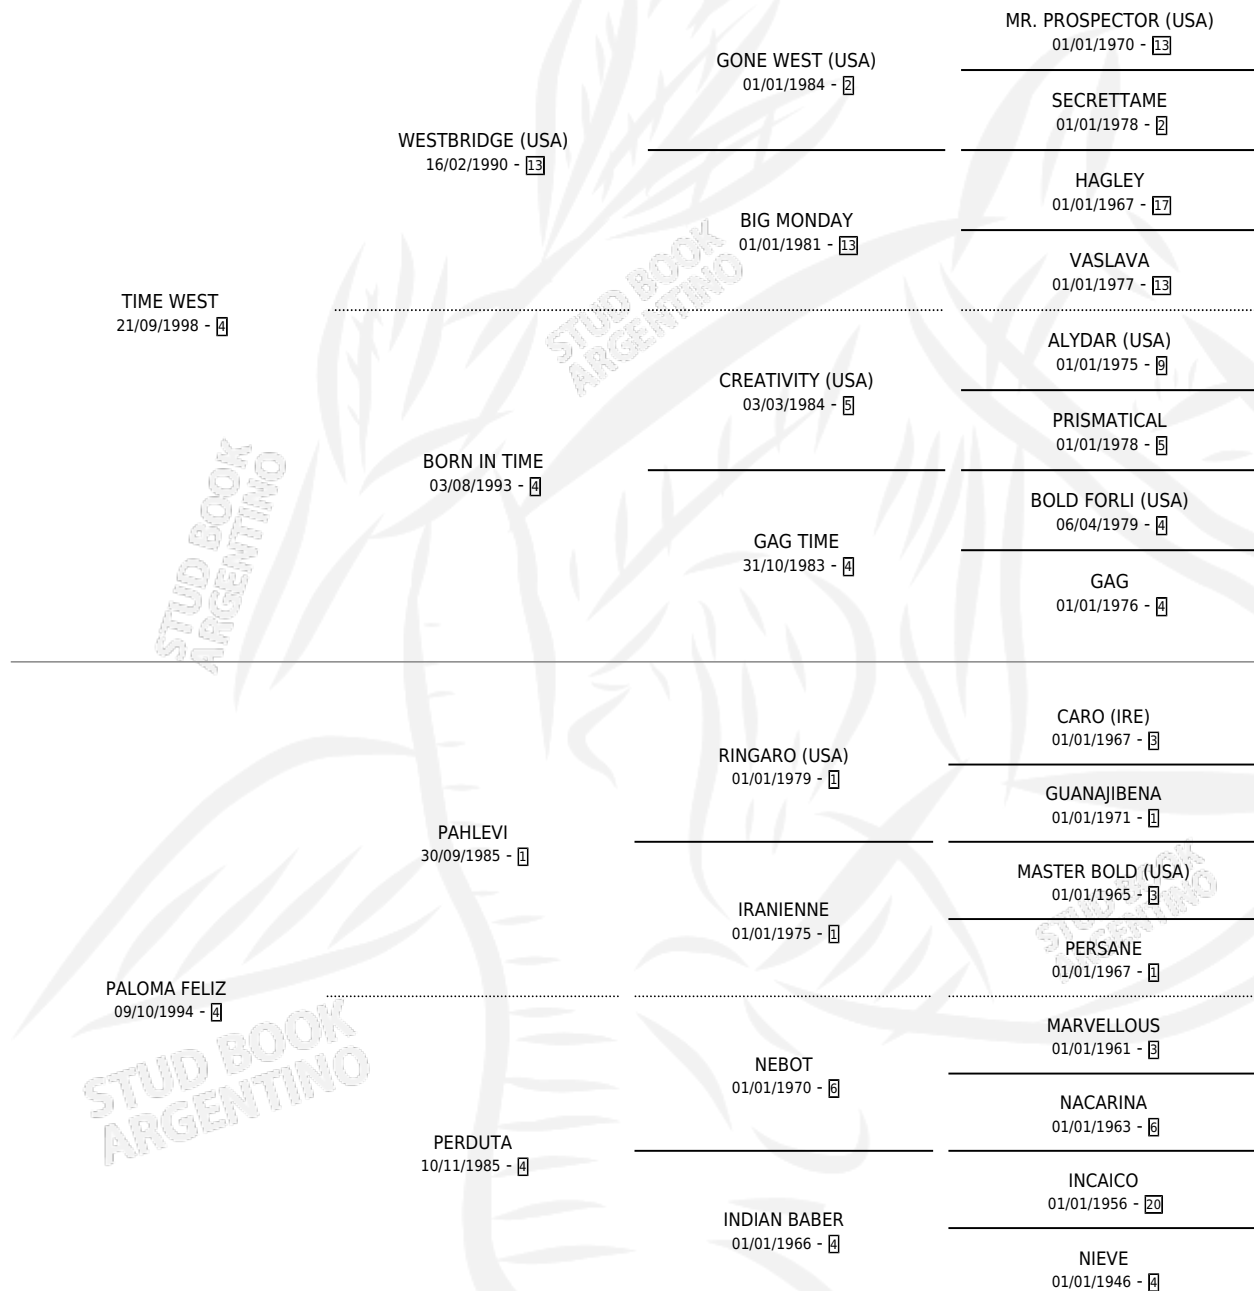

PALOMA WEST

por TIME WEST y PALOMA FELIZ por PAHLEVI

Argentina · Hembra · Alazan · SP · 02/11/2005
Familia 4-c · Volumen 39

ESTADO

TIPIFICACIÓN SANGUÍNEA	X
TIPIFICACIÓN POR ADN	✓
PASAPORTE	✓
IDENTIFICACIÓN POR MICROCHIP	X
REPRODUCTOR	✓

Lugar de nacimiento: Cosa Nostra

Criador: Sin dato

~

HIJOS

	MACHOS	HEMBRAS
4 NACIERON	2	2
1 CORRIERON	0	1

SIN ACTUACIONES

PEDIGREE

S

mientos 4 / Efectividad 57.14%

PADRILLO	PRODUCTO	CRIADOR	1ER SERVICIO	ÚLTIMO SERVICIO
ALTANERO BAM	∅		21/10/2017	28/10/2017
PALOMA WEST	∅		01/12/2016	01/12/2016
EMPEROR JONES (USA)	EMPEROR JONES (USA)	CIUDAD DE AMIGOS	15/11/2015	15/11/2015
RUSSIAN BLUE (IRE)	∅		25/11/2014	25/11/2014
EMPEROR JONES (USA)	MI QUERIDO LITO (M Z, 13/11/2014)	CIUDAD DE AMIGOS	23/11/2013	23/11/2013
EMPEROR JONES (USA)	PALOMA EMPER (H Z, 13/11/2013)	CIUDAD DE AMIGOS	23/12/2012	23/12/2012
ZORRO VAGO	QUERIDO LITO (M A, 17/11/2012) •MURIÓ EL 10/01/2013•	CIUDAD DE AMIGOS	17/11/2011	17/11/2011

PALOMA WEST

Datos oficiales del Stud Book Argentino

EMPEROR JONES (USA) TIME EMPER (H Z, 01/11/2016)

Documento generado el 12/05/2026

RUSSIAN BLUE (IRE)

studbook.org.ar

EMPEROR JONES (USA)

EMPEROR JONES (USA)