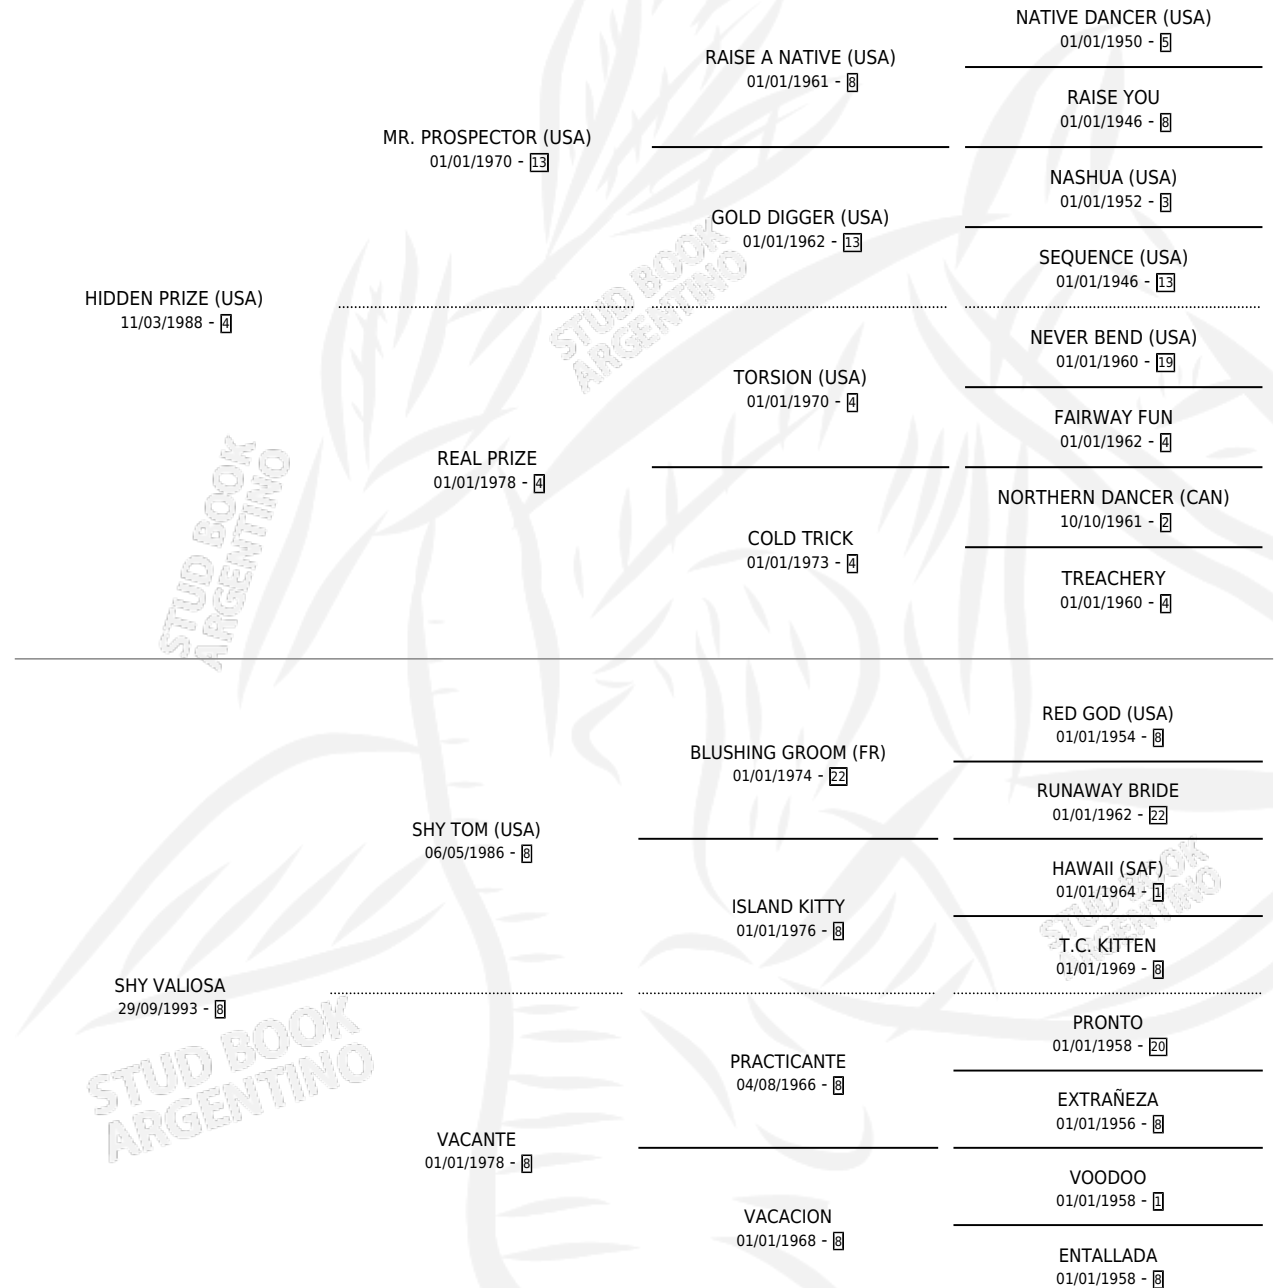

HIDDEN VALS

por **HIDDEN PRIZE (USA)** y **SHY VALIOSA** por **SHY TOM (USA)**

Argentina · Hembra · Alazan · SP · 11/10/2005
Familia 8-j · Volumen 39

ESTADO

TIPIFICACIÓN SANGUÍNEA	X
TIPIFICACIÓN POR ADN	✓
PASAPORTE	X
IDENTIFICACIÓN POR MICROCHIP	X
REPRODUCTOR	✓

Lugar de nacimiento: La Biznaga

Criador: La Biznaga

PEDIGREE

CAMPAÑA

Solo carreras oficiales de Argentina

POR EDAD

EDAD	CC	1°	2°	3°	4°	5°	NP	CLC	CLG	CLCG1	CLGG1	IMPORTE	GANANCIA / CC
2 AÑOS	1	0	0	0	0	0	1	0	0	0	0	\$0	\$0
3 AÑOS	1	0	0	0	0	0	1	0	0	0	0	\$0	\$0
TOTALES	2	0	0	0	0	0	2	0	0	0	0	\$0	\$0
%		0.0%	0.0%	0.0%	0.0%	0.0%	100%	0.0%	0.0%	0.0%	0.0%		