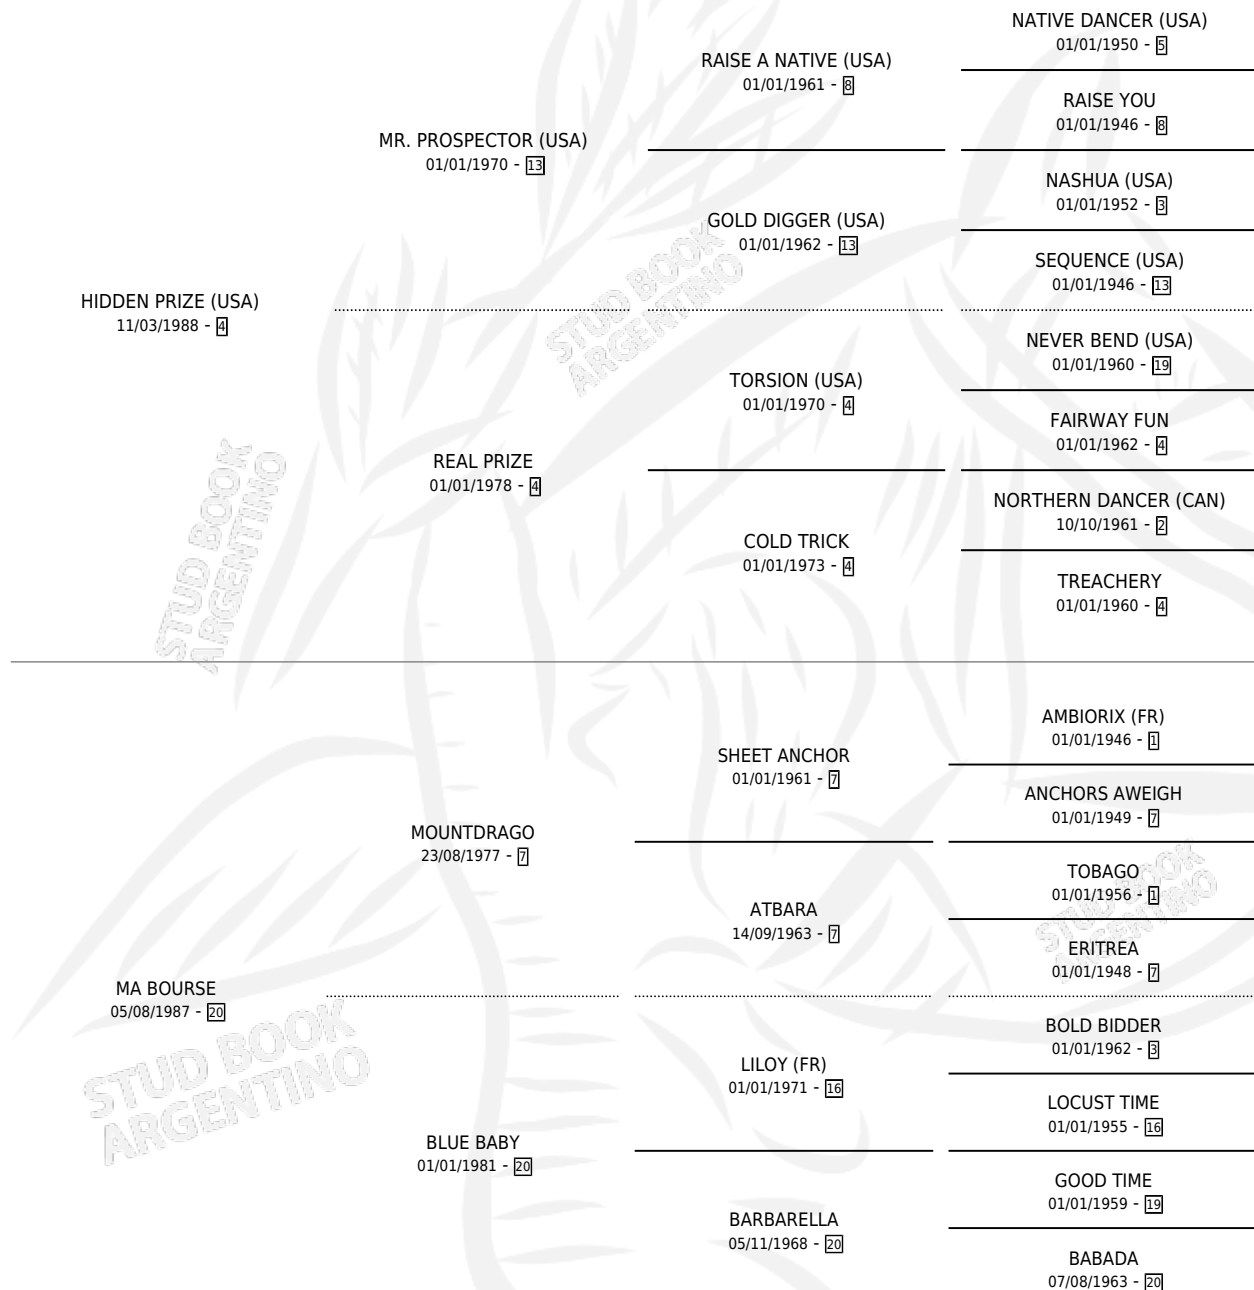

HIDDEN BOYISH

por **HIDDEN PRIZE (USA)** y **MA BOURSE** por **MOUNTDRAGO**

Argentina · Hembra · Zaino · SP · 13/10/2005
Familia 20 · Volumen 39

ESTADO

TIPIFICACIÓN SANGUÍNEA	X
TIPIFICACIÓN POR ADN	✓
PASAPORTE	X
IDENTIFICACIÓN POR MICROCHIP	X
REPRODUCTOR	✓

Lugar de nacimiento: La Biznaga

Criador: La Biznaga

~

HIJOS

	MACHOS	HEMBRAS
1 NACIERON	1	0
1 CORRIERON	1	0

SIN ACTUACIONES

PEDIGREE