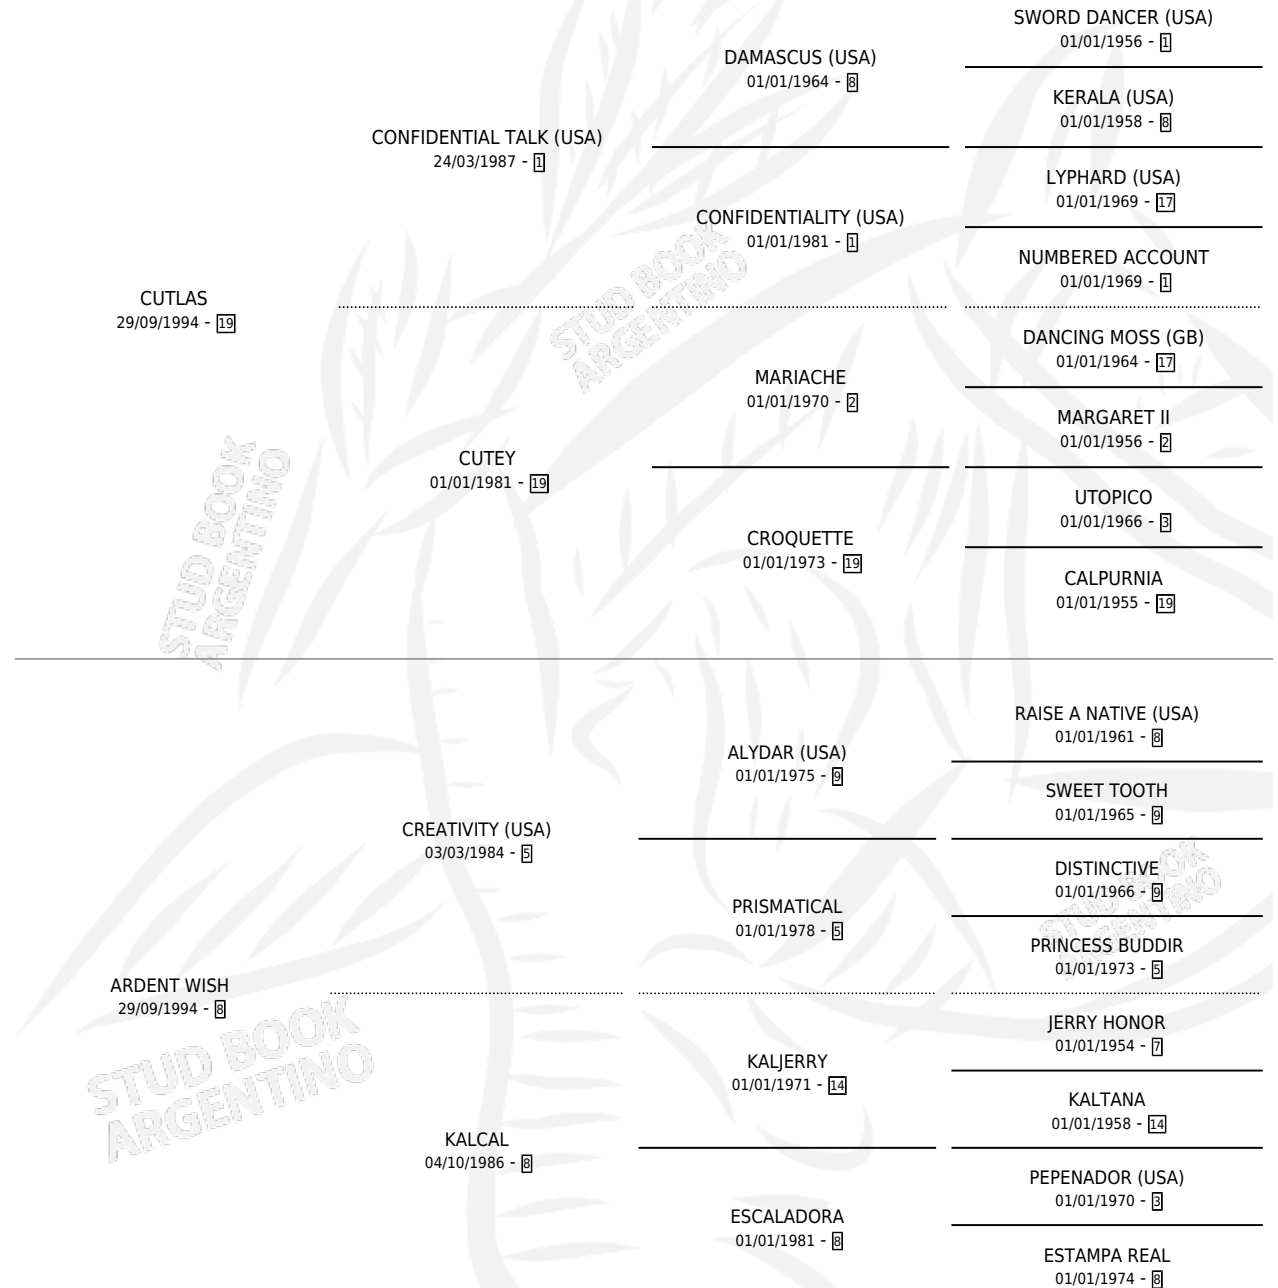

ARDIENTE CUT

por CUTLAS y ARDENT WISH por CREATIVITY (USA)

Argentina · Hembra · Alazan · SP · 08/11/2005
Familia 8-j · Volumen 39

ESTADO

TIPIFICACIÓN SANGUÍNEA	X
TIPIFICACIÓN POR ADN	X
PASAPORTE	X
IDENTIFICACIÓN POR MICROCHIP	X
REPRODUCTOR	X

Lugar de nacimiento: La Campana

Criador: Sin dato

PEDIGREE

ARDIENTE CUT

Datos oficiales del Stud Book Argentino

Documento generado el 05/05/2026

studbook.org.ar