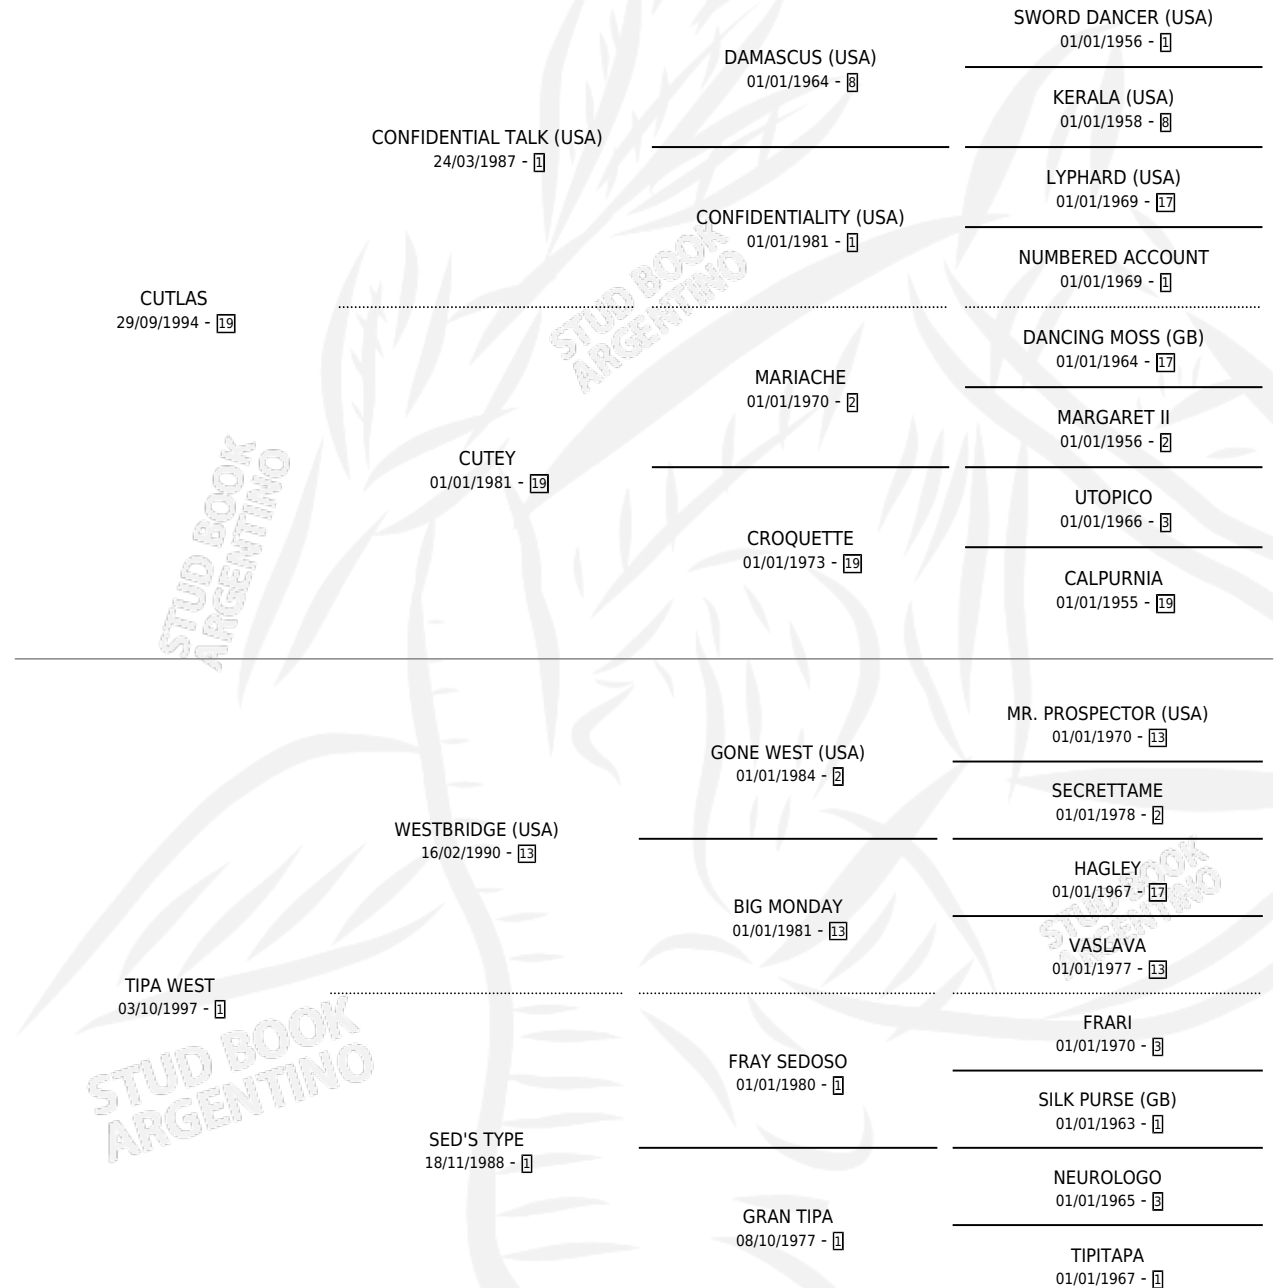

CUT BAHIA

por CUTLAS y TIPA WEST por WESTBRIDGE (USA)

Argentina · Hembra · Tordillo · SP · 07/11/2005
Familia 1-h · Volumen 39

ESTADO

TIPIFICACIÓN SANGUÍNEA	X
TIPIFICACIÓN POR ADN	✓
PASAPORTE	X
IDENTIFICACIÓN POR MICROCHIP	X
REPRODUCTOR	✓

Lugar de nacimiento: La Campana
Criador: Sin dato

~

HIJOS

	MACHOS	HEMBRAS
5 NACIERON	0	5
2 CORRIERON	0	2

SIN ACTUACIONES

PEDIGREE

CAMPAÑA

Solo carreras oficiales de Argentina