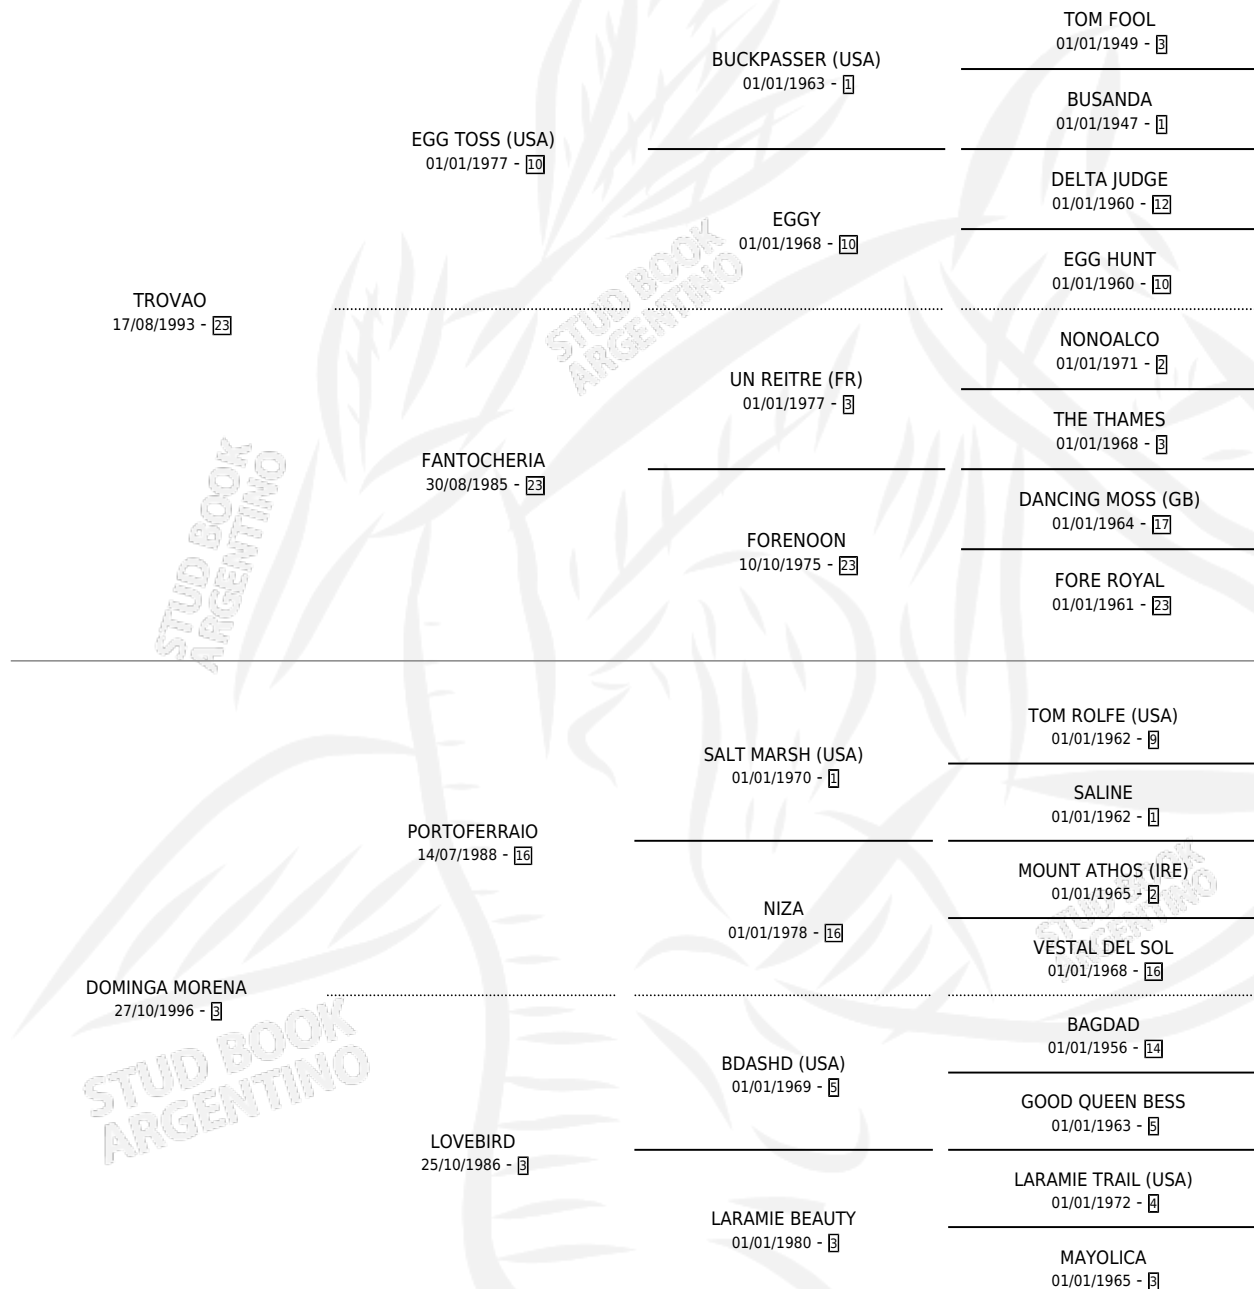

MORENO HORSE

por TROVAO y DOMINGA MORENA por PORTOFERRAIO

Argentina · Macho · Alazan · SP · 06/11/2005
Familia 3-d · Volumen 39

ESTADO

TIPIFICACIÓN SANGUÍNEA	X
TIPIFICACIÓN POR ADN	✓
PASAPORTE	✓
IDENTIFICACIÓN POR MICROCHIP	X
REPRODUCTOR	X

Lugar de nacimiento: Las Galaxias

Criador: Sin dato

PEDIGREE

CAMPAÑA

Solo carreras oficiales de Argentina

POR EDAD

EDAD	CC	1°	2°	3°	4°	5°	NP	CLC	CLG	CLCG1	CLGG1	IMPORTE	GANANCIA / CC
5 AÑOS	3	0	0	0	0	0	3	0	0	0	0	\$0	\$0
TOTALES	3	0	0	0	0	0	3	0	0	0	0	\$0	\$0
%		0.0%	0.0%	0.0%	0.0%	0.0%	100%	0.0%	0.0%	0.0%	0.0%		