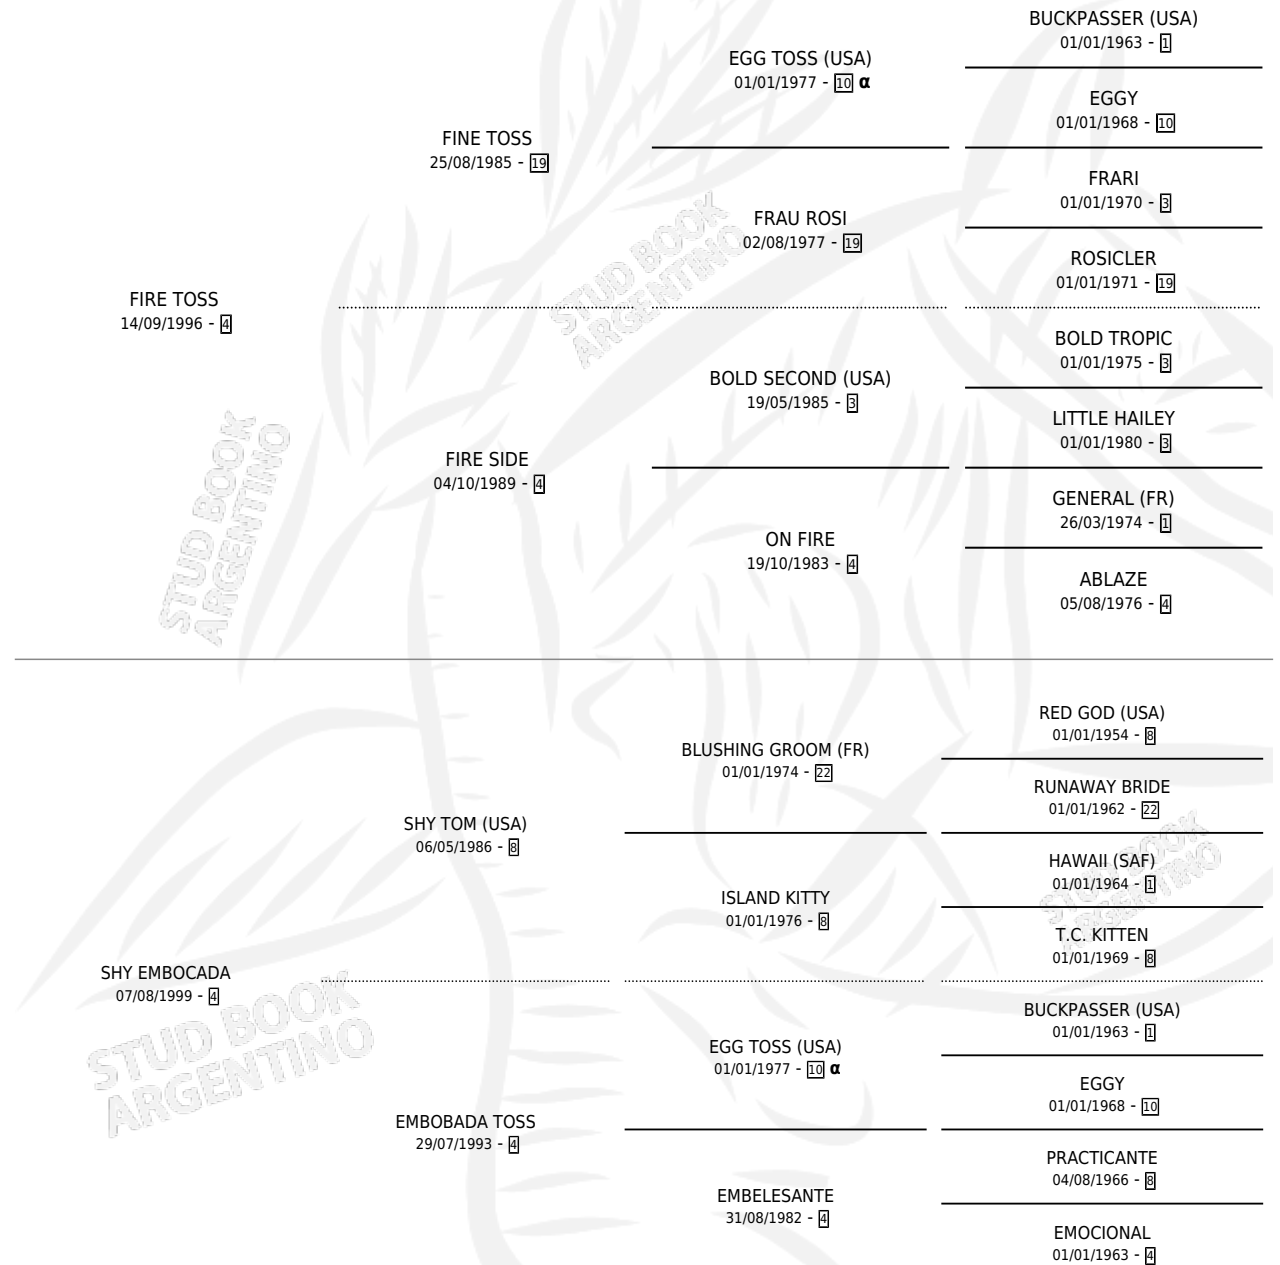

FIRE EMBOCADA

por FIRE TOSS y SHY EMBOCADA por SHY TOM (USA)

Argentina · Hembra · Alazan · SP · 24/10/2005
 Familia 4-k · Volumen 39

ESTADO

TIPIFICACIÓN SANGUÍNEA	X
TIPIFICACIÓN POR ADN	✓
PASAPORTE	X
IDENTIFICACIÓN POR MICROCHIP	X
REPRODUCTOR	X

Lugar de nacimiento: Nimanor

Criador: Nimanor

PEDIGREE

INBREEDING : α

CAMPAÑA

Solo carreras oficiales de Argentina

POR EDAD

EDAD	CC	1°	2°	3°	4°	5°	NP	CLC	CLG	CLCG1	CLGG1	IMPORTE	GANANCIA / CC
3 AÑOS	3	0	0	0	0	1	2	0	0	0	0	\$1,440	\$480
TOTALES	3	0	0	0	0	1	2	0	0	0	0	\$1,440	\$480
%		0.0%	0.0%	0.0%	0.0%	33.3%	66.7%	0.0%	0.0%	0.0%	0.0%		

No placés en La Plata, San Isidro y Palermo en 3 carreras disputadas.

POR DISTANCIA

HIPODROMO	CC	1°	2°	3°	4°	5°	NP	CLC	CLG	CLCG1	CLGG1	IMPORTE
PALERMO	1	0	0	0	0	0	1	0	0	0	0	\$0
1000 MTS	1	0	0	0	0	0	1	0	0	0	0	\$0
LA PLATA	1	0	0	0	0	1	0	0	0	0	0	\$1,440
1100 MTS	1	0	0	0	0	1	0	0	0	0	0	\$1,440
SAN ISIDRO	1	0	0	0	0	0	1	0	0	0	0	\$0
1200 MTS	1	0	0	0	0	0	1	0	0	0	0	\$0