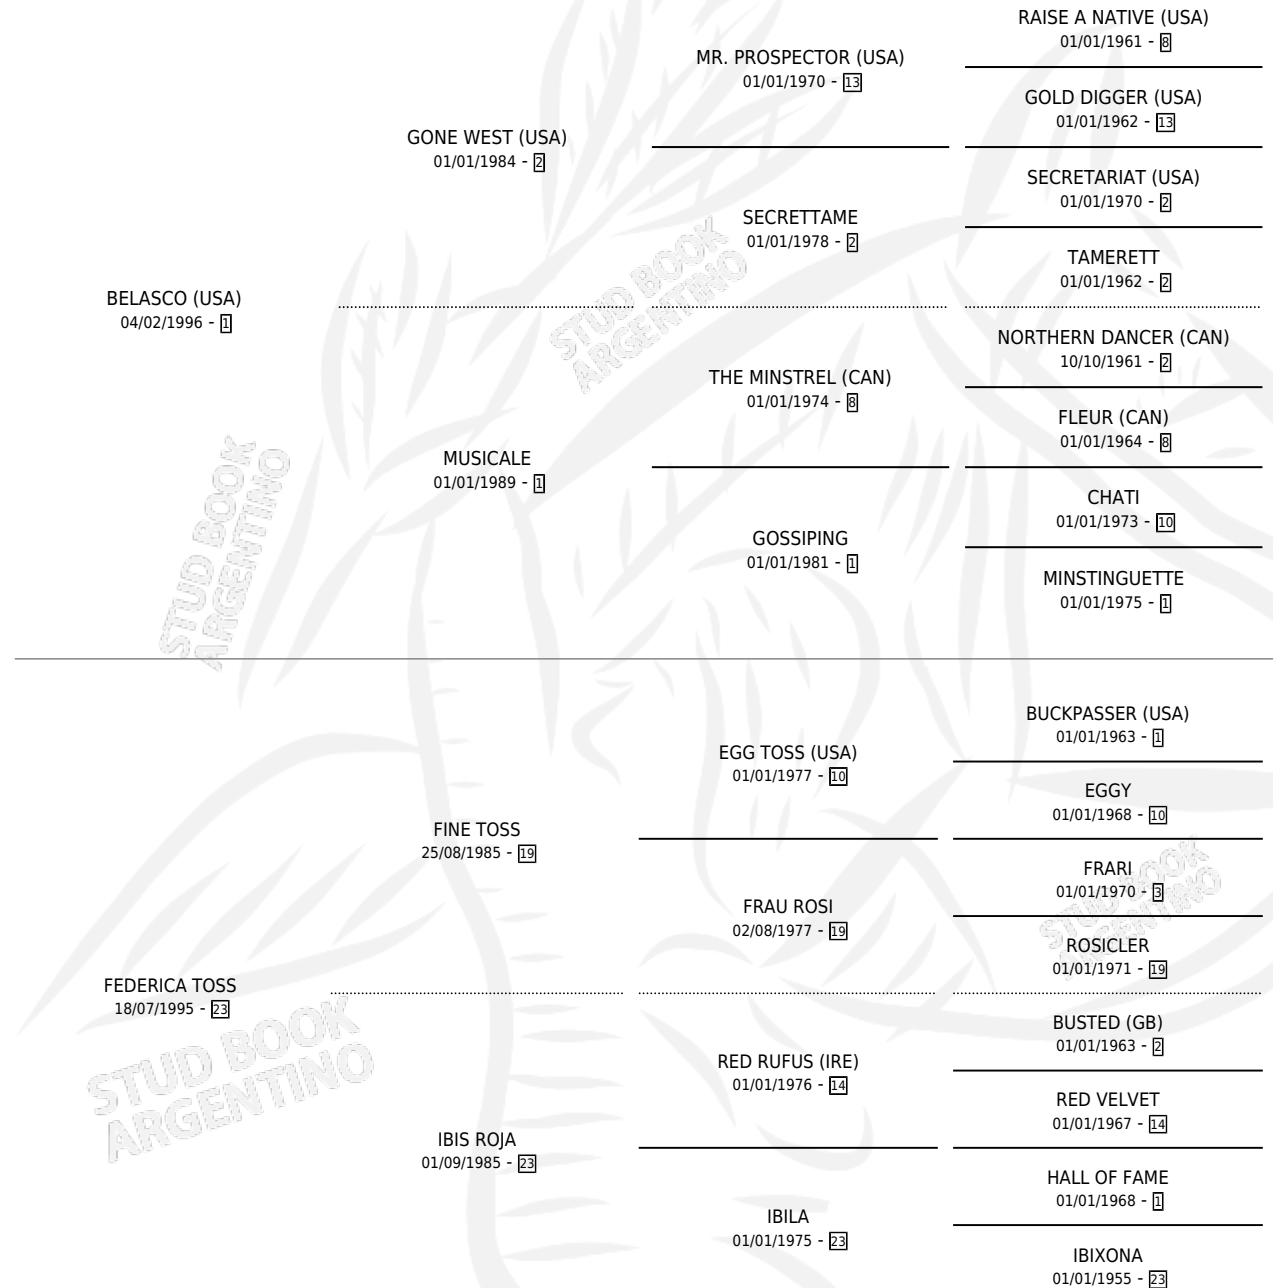

GONE FESTIVO

por **BELASCO (USA)** y **FEDERICA TOSS** por **FINE TOSS**

Argentina · Macho · Alazan · SP · 24/10/2005
Familia 23-a · Volumen 39

ESTADO

TIPIFICACIÓN SANGUÍNEA	X
TIPIFICACIÓN POR ADN	X
PASAPORTE	X
IDENTIFICACIÓN POR MICROCHIP	X
REPRODUCTOR	X

Lugar de nacimiento: Nimanor

Criador: Nimanor

PEDIGREE

GONE FESTIVO

Datos oficiales del Stud Book Argentino

Documento generado el 12/05/2026

studbook.org.ar