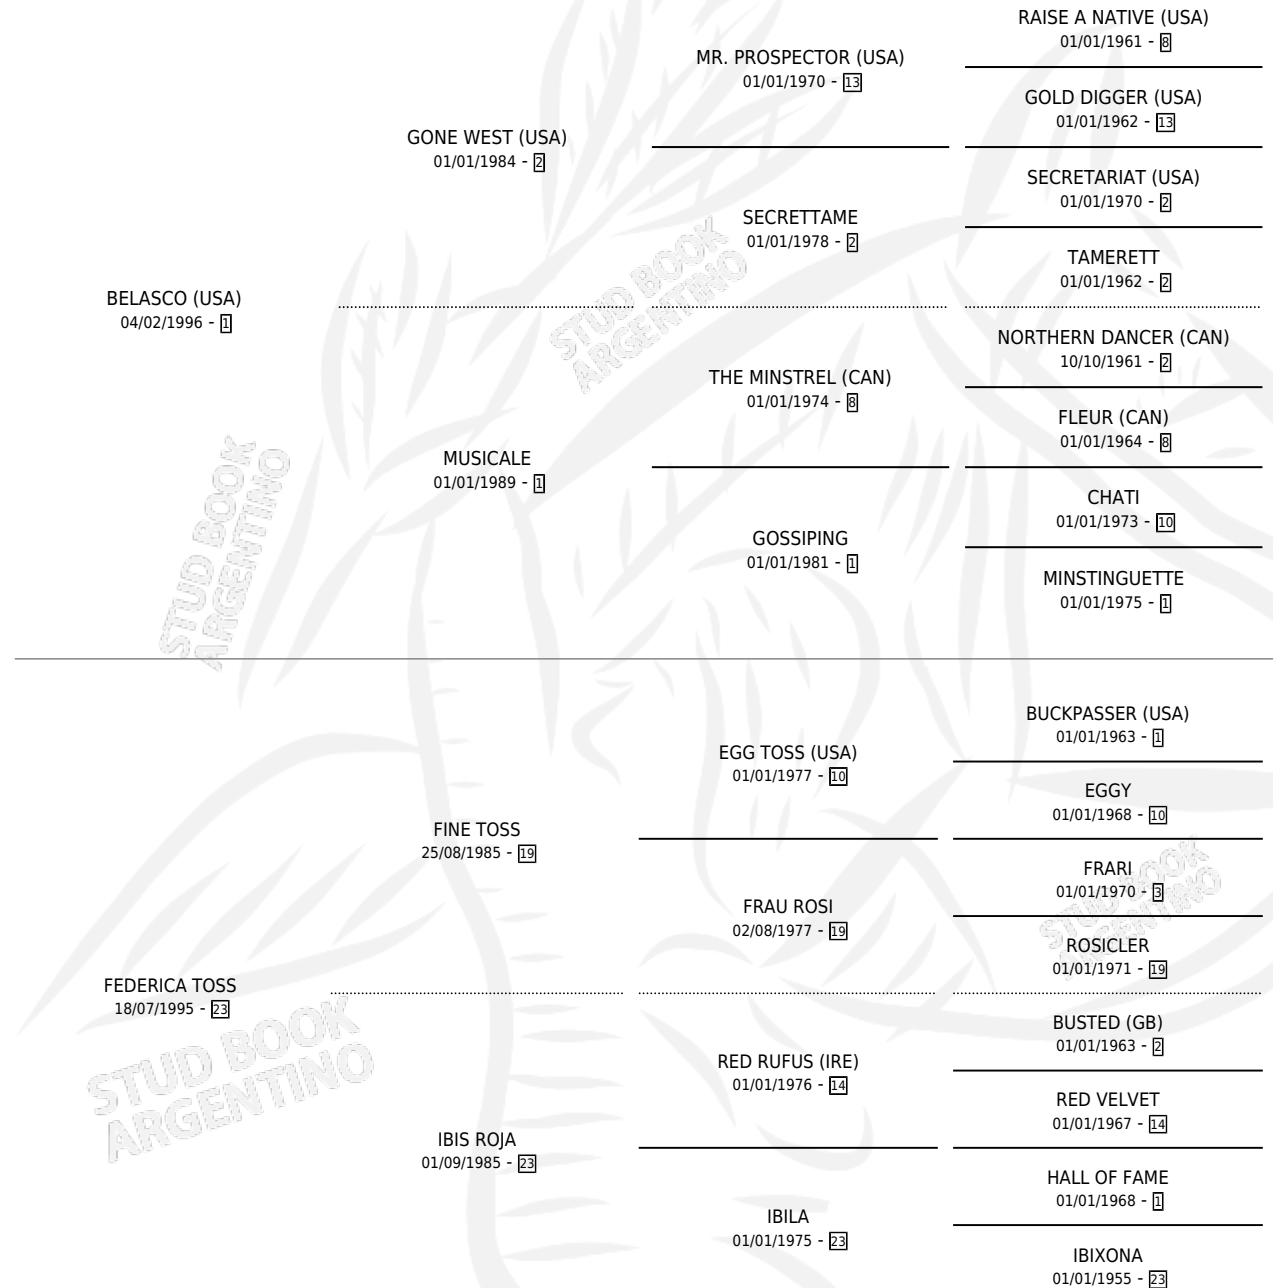

GONE FESTIVO

por **BELASCO (USA)** y **FEDERICA TOSS** por **FINE TOSS**

Argentina · Macho · Alazan · SP · 24/10/2005
Familia 23-a · Volumen 39

ESTADO

TIPIFICACIÓN SANGUÍNEA	X
TIPIFICACIÓN POR ADN	X
PASAPORTE	X
IDENTIFICACIÓN POR MICROCHIP	X
REPRODUCTOR	X

Lugar de nacimiento: Nimanor

Criador: Nimanor

PEDIGREE

GONE FESTIVO

Datos oficiales del Stud Book Argentino

Documento generado el 14/05/2026

studbook.org.ar