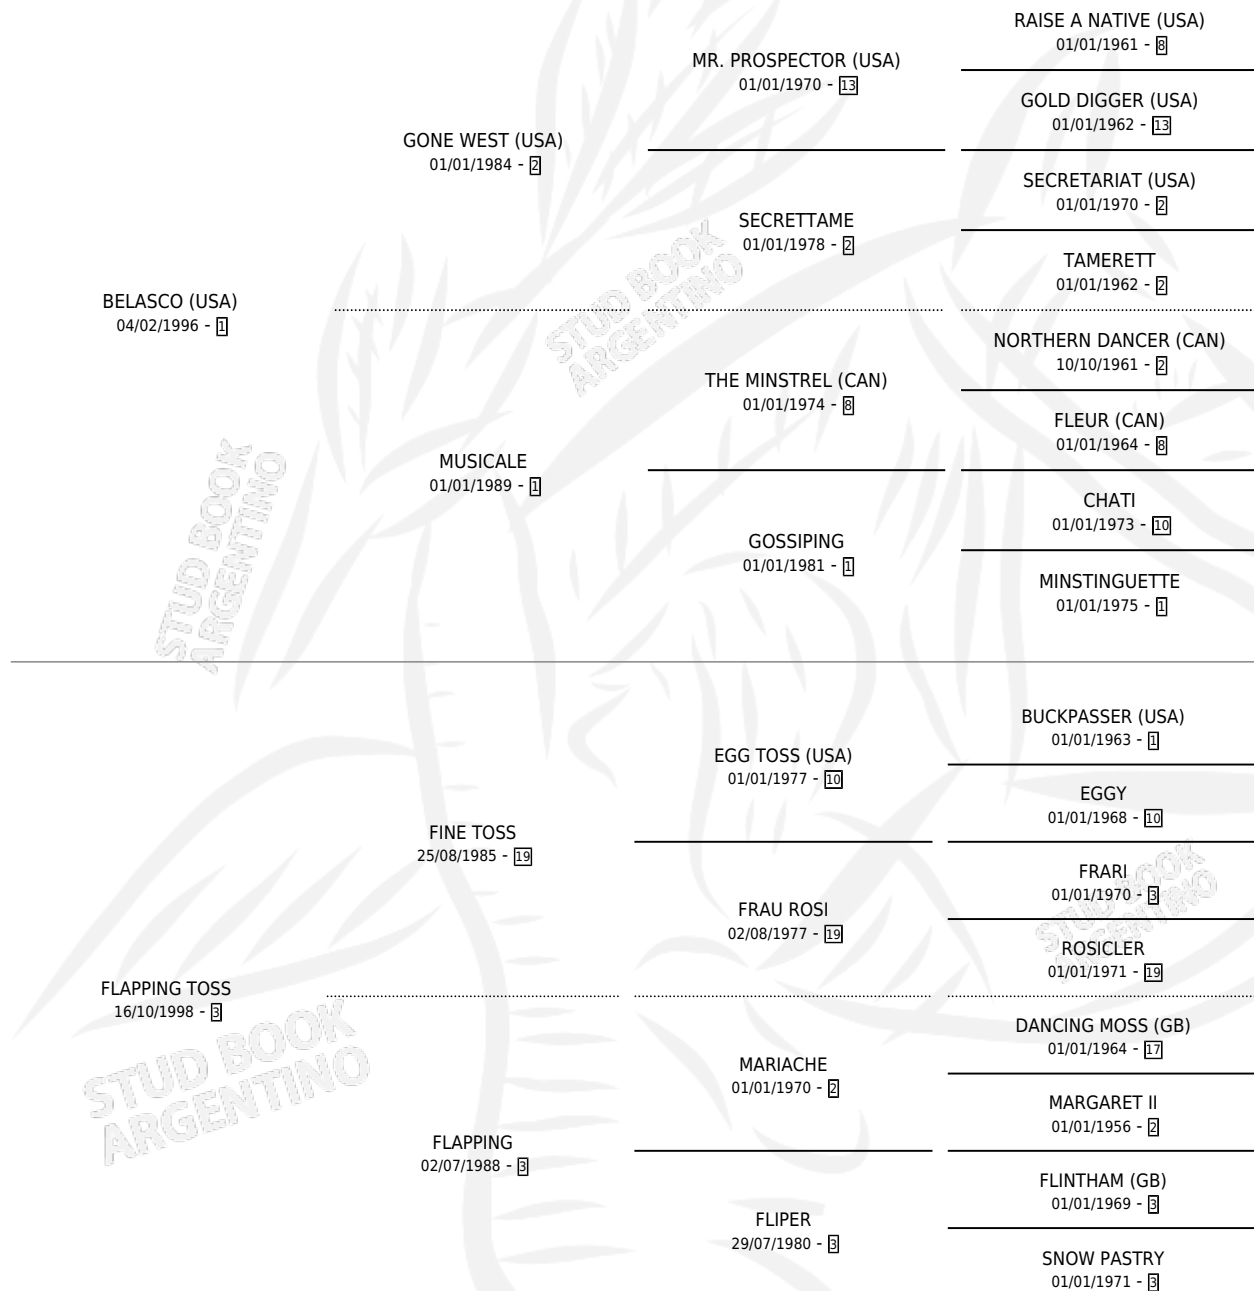

FANTASTICA GONE

por BELASCO (USA) y FLAPPING TOSS por FINE TOSS

Argentina · Hembra · Alazan · SP · 21/10/2005
Familia 3-e · Volumen 39

ESTADO

TIPIFICACIÓN SANGUÍNEA	X
TIPIFICACIÓN POR ADN	✓
PASAPORTE	X
IDENTIFICACIÓN POR MICROCHIP	X
REPRODUCTOR	X

Lugar de nacimiento: Nimanor

Criador: Nimanor

PEDIGREE

FANTASTICA GONE

Datos oficiales del Stud Book Argentino

Documento generado el 08/05/2026

studbook.org.ar