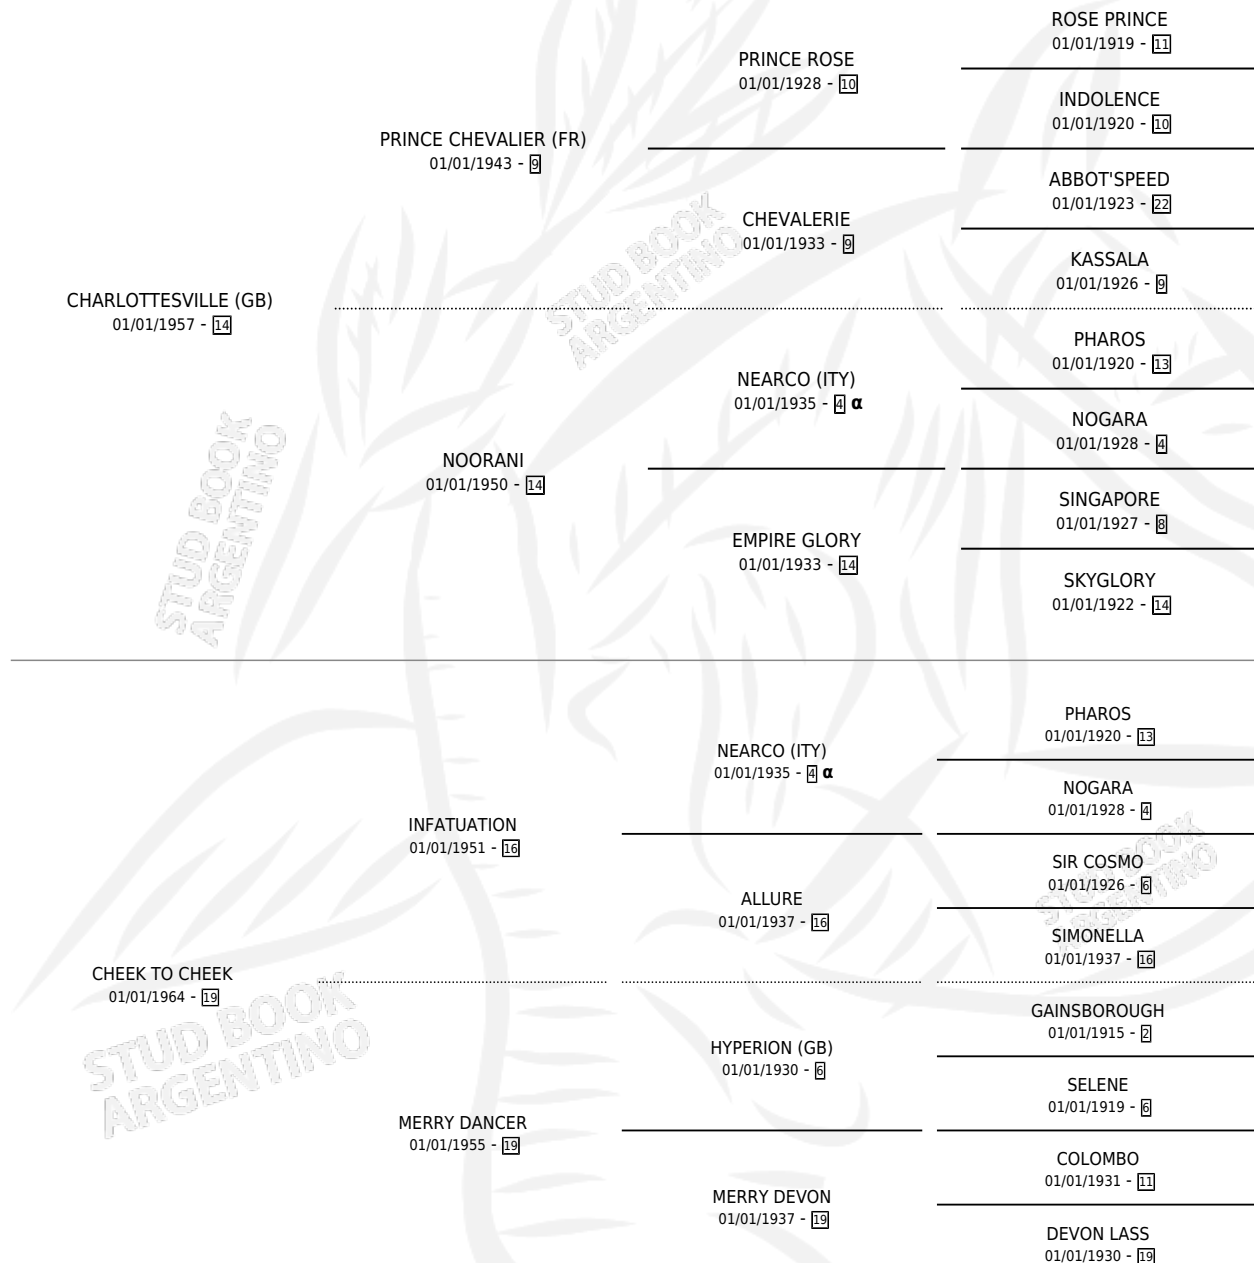

CRUSHED (GB)

por CHARLOTTESVILLE (GB) y CHEEK TO CHEEK por INFATUATION

Gran Bretaña · Hembra · Alazan Tostado · SP ·
01/01/1971
Familia 19-c · Volumen web

ESTADO

TIPIFICACIÓN SANGUÍNEA	X
TIPIFICACIÓN POR ADN	X
PASAPORTE	X
IDENTIFICACIÓN POR MICROCHIP	X
REPRODUCTOR	✓

Lugar de nacimiento: Gran Bretaña

Criador: Extranjero

HIJOS

	MACHOS	HEMBRAS
2 NACIERON	0	2
1 CORRIERON	0	1
1 GANARON	0	1

0	0	0
GANADORES CL	GANADORES GR	GANADORES G1

PEDIGREE

INBREEDING : α

EXPORTACIÓN / IMPORTACIÓN

FECHA	MOVIMIENTO	PAÍS
20/02/1987	IMPORTADO	INGLATERRA

~

SERVICIOS

Servicios **4** / Nacimientos **0** / Efectividad **0.00%**

PADRILLO	PRODUCTO	CRIADOR	1ER SERVICIO	ÚLTIMO SERVICIO
SIN ASIGNAR	∅		31/12/1986	31/12/1986
UP	∅		06/12/1985	06/12/1985
UP	∅			
RULE BRITANNIA (USA)	∅			