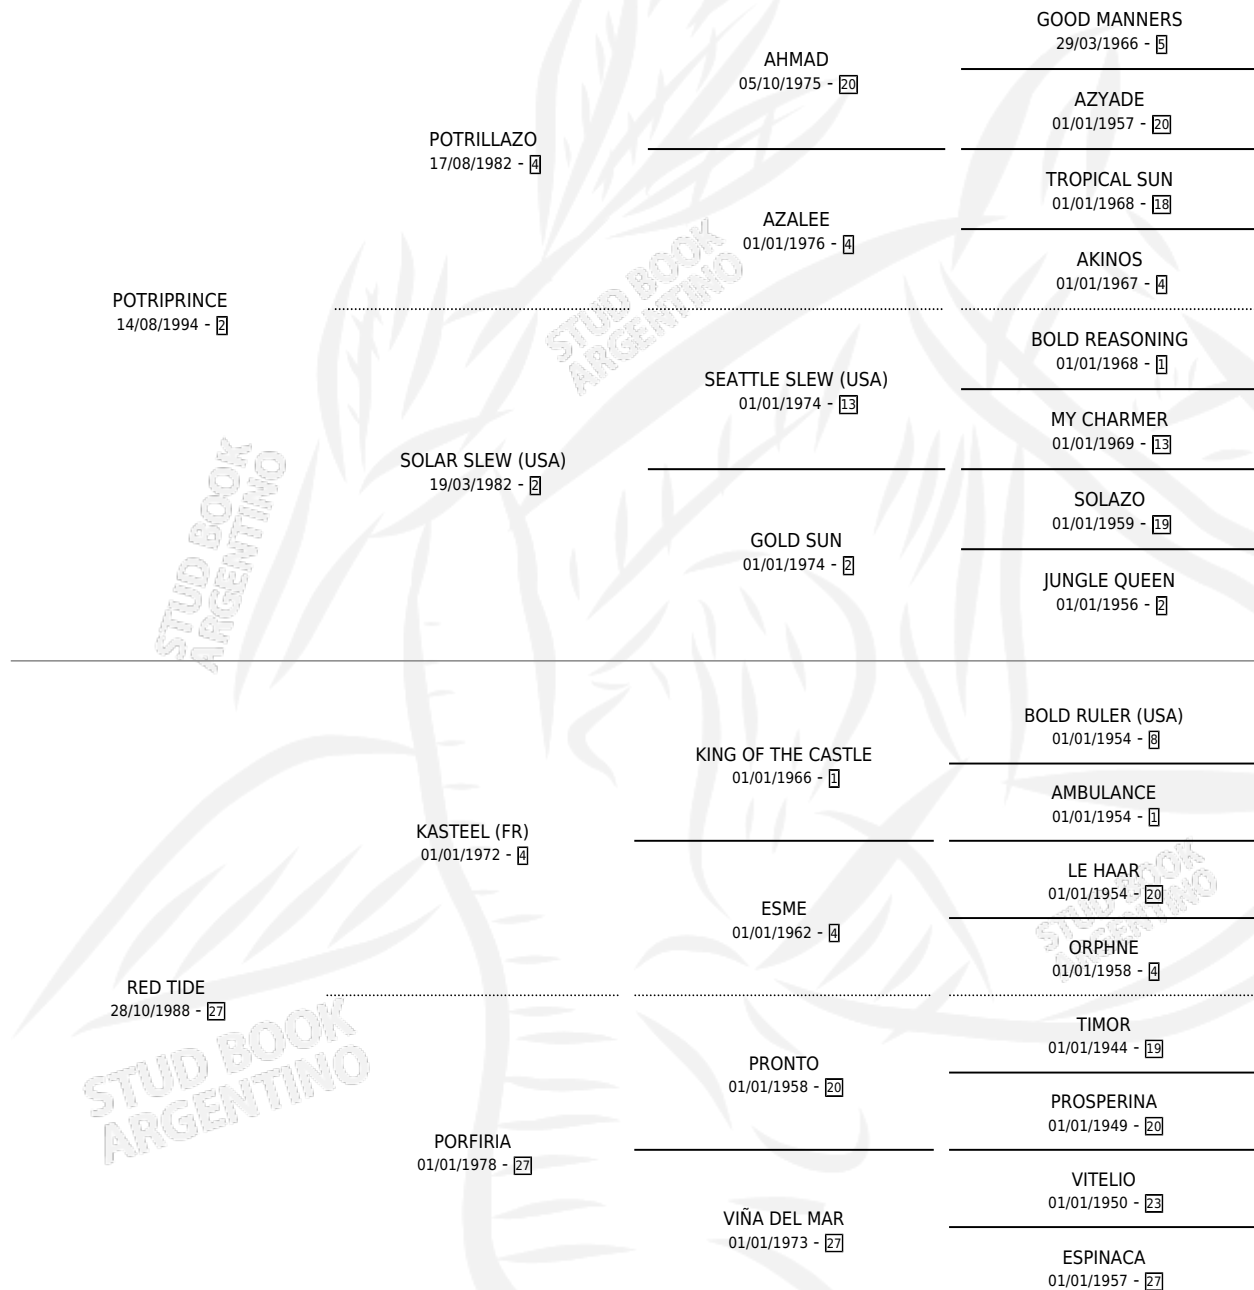

PRINCESA VITAL

por POTRIPRINCE y RED TIDE por KASTEEL (FR)

Argentina · Hembra · Zaino Doradillo · SP · 01/10/2005
Familia 27-a · Volumen 39

ESTADO

TIPIFICACIÓN SANGUÍNEA	X
TIPIFICACIÓN POR ADN	✓
PASAPORTE	X
IDENTIFICACIÓN POR MICROCHIP	X
REPRODUCTOR	✓

Lugar de nacimiento: Mi Anhelo

Criador: Sin dato

~

HIJOS

	MACHOS	HEMBRAS
4 NACIERON	1	3
2 CORRIERON	1	1
2 GANARON	1	1
0 GANADORES CL	0 GANADORES GR	0 GANADORES G1

PEDIGREE

S

mientos 4 / Efectividad 80.00%

PADRILLO	PRODUCTO	CRIADOR	1ER SERVICIO	ÚLTIMO SERVICIO
GOT TALENT	PRINCESA VICKY (H Z, 25/08/2015)	SIN DATO	28/08/2014	28/08/2014
ALPHA PLUS (USA)	QUE PININA LOCA (H Z, 21/09/2013)	OGNIBENE NORBERTO ADRIAN	03/10/2013	03/10/2013
ALPHA PLUS (USA)	JALEA FANTASIA (H Z, 07/09/2012)	OGNIBENE NORBERTO ADRIAN	28/10/2012	28/10/2012
CHULLO	TIO PIETRA (M Z, 03/08/2010)	OGNIBENE NORBERTO ADRIAN	23/08/2011	22/10/2011
			02/09/2009	02/09/2009