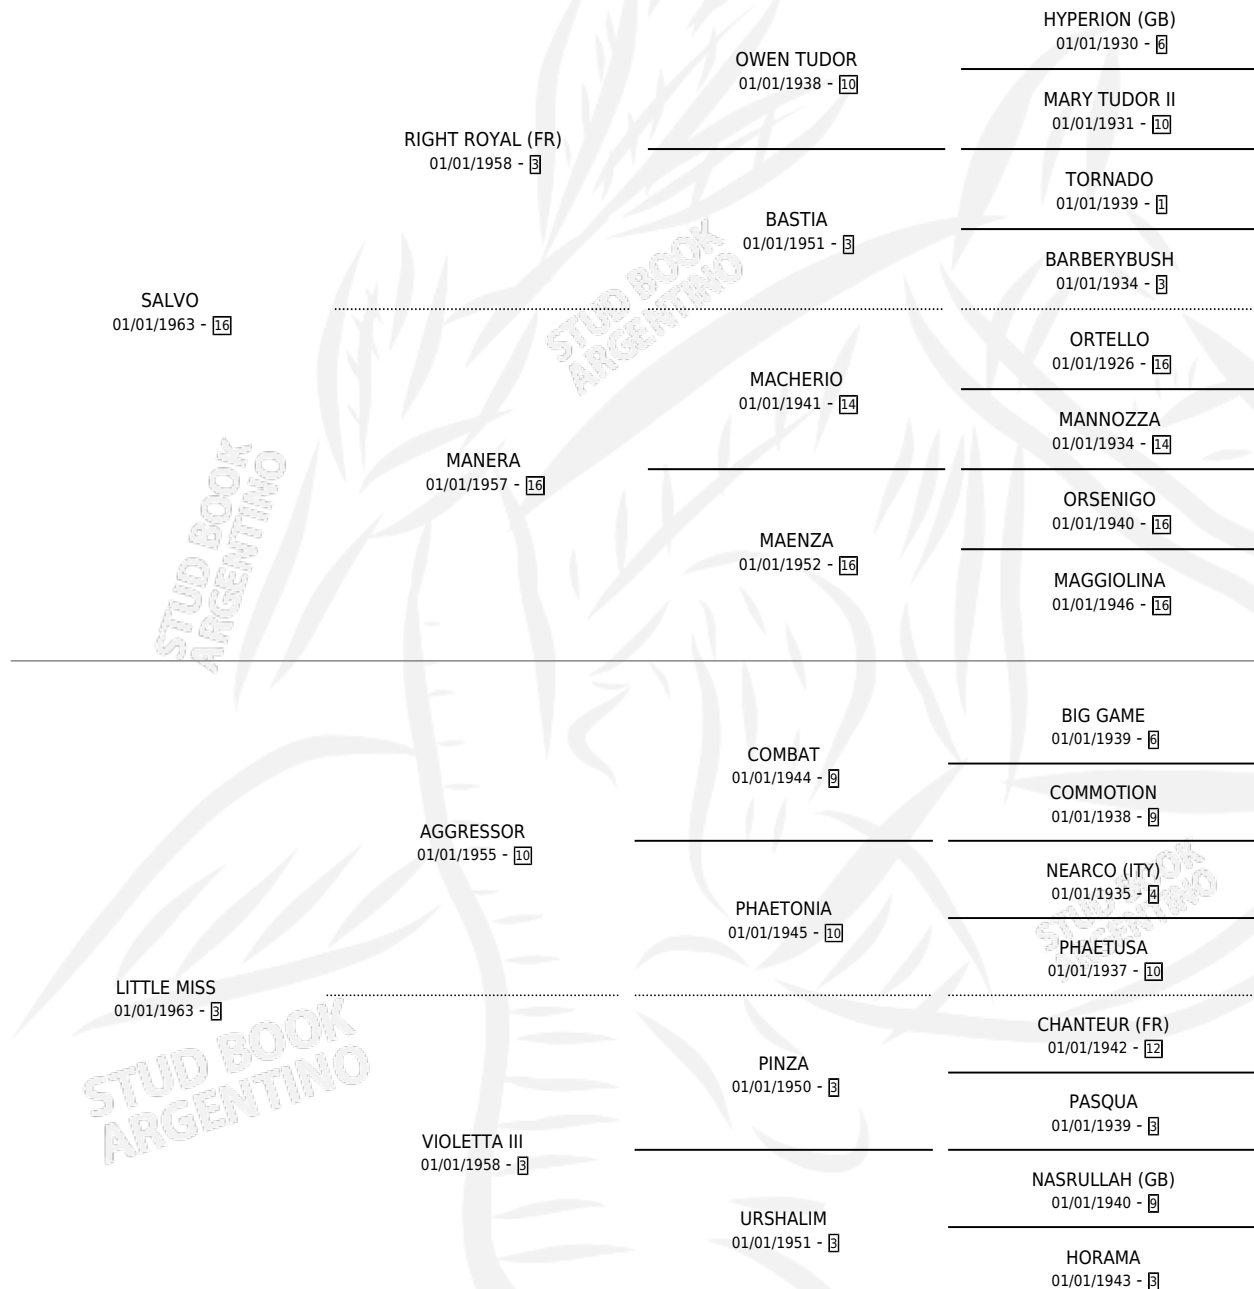

KYRIELLE (GB)

por SALVO y LITTLE MISS por AGGRESSOR

Gran Bretaña · Hembra · Zaino · SP · 01/01/1969
Familia 3-c · Volumen web

ESTADO

TIPIFICACIÓN SANGUÍNEA	X
TIPIFICACIÓN POR ADN	X
PASAPORTE	X
IDENTIFICACIÓN POR MICROCHIP	X
REPRODUCTOR	✓

Lugar de nacimiento: Gran Bretaña

Criador: Extranjero

~

HIJOS

	MACHOS	HEMBRAS
8 NACIERON	5	3
3 CORRIERON	2	1
2 GANARON	1	1
0 GANADORES CL	0 GANADORES GR	0 GANADORES G1

PEDIGREE

S

cimientos 3 / Efectividad 30.00%

PADRILLO	PRODUCTO	CRIADOR	1ER SERVICIO	ÚLTIMO SERVICIO
ATAVIADO	∅		14/09/1992	18/09/1992
KYRIELLE (GB)	∅		29/08/1991	14/09/1991
ATAVIADO	KIOTO (M T, 19/08/1991)	SIN DATO	08/09/1990	25/09/1990
BINARIO	BINKYR (M Z, 29/08/1990)	SIN DATO	19/09/1989	23/09/1989
PETRONISI (GB)	∅		21/09/1988	29/11/1988
ATAVIADO	∅		27/09/1987	07/12/1987
BONETE	∅		12/11/1986	12/11/1986
KASTEEL (FR)	∅		21/08/1985	21/08/1985
GOOD BLOKE	KHORAMA (H ZN, 08/08/1985) •MURIÓ EL 20/03/2001•	SIN DATO		
CLIMBER (USA)	∅			