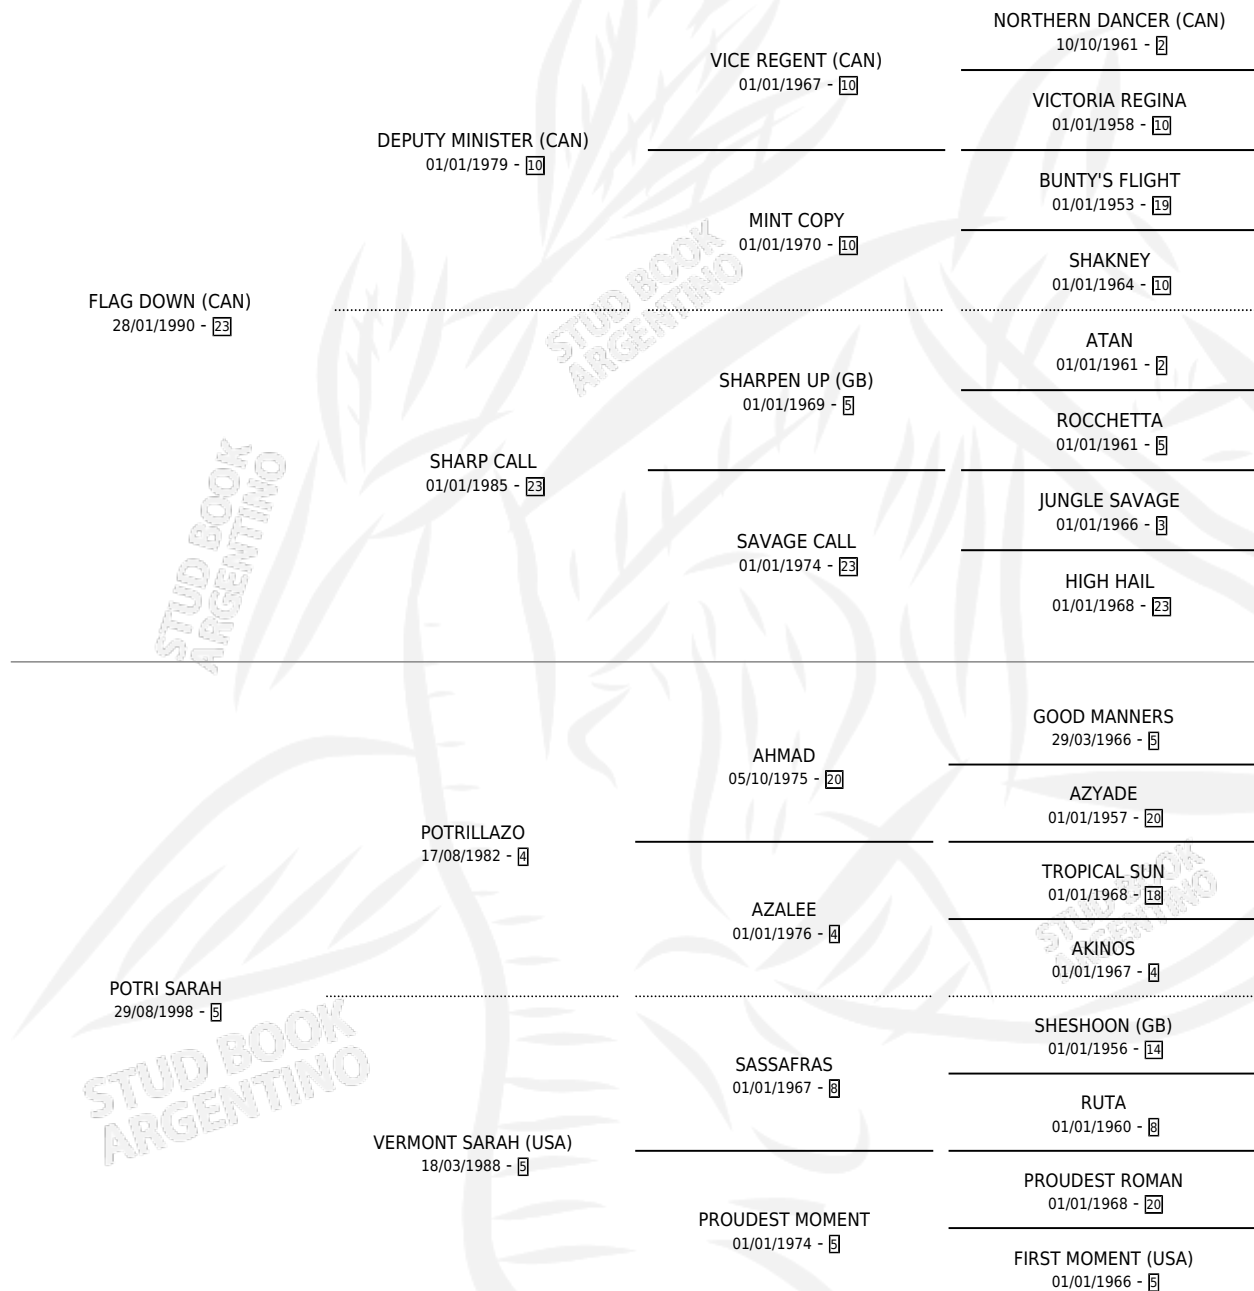

FLAG SAUDITA

por **FLAG DOWN (CAN)** y **POTRI SARAH** por **POTRILLAZO**

Argentina · Hembra · Zaino Negro · SP · 20/10/2005
Familia 5-f · Volumen 39

ESTADO

TIPIFICACIÓN SANGUÍNEA	X
TIPIFICACIÓN POR ADN	✓
PASAPORTE	X
IDENTIFICACIÓN POR MICROCHIP	X
REPRODUCTOR	✓

Lugar de nacimiento: La Madrugada

Criador: La Madrugada

~

HIJOS

	MACHOS	HEMBRAS
4 NACIERON	3	1
3 CORRIERON	3	0

SIN ACTUACIONES

PEDIGREE

CAMPAÑA

Solo carreras oficiales de Argentina

POR EDAD

EDAD	CC	1°	2°	3°	4°	5°	NP	CLC	CLG	CLCG1	CLGG1	IMPORTE	GANANCIA / CC
3 AÑOS	1	0	0	0	0	0	1	0	0	0	0	\$0	\$0
TOTALES	1	0	0	0	0	0	1	0	0	0	0	\$0	\$0
%		0.0%	0.0%	0.0%	0.0%	0.0%	100%	0.0%	0.0%	0.0%	0.0%		