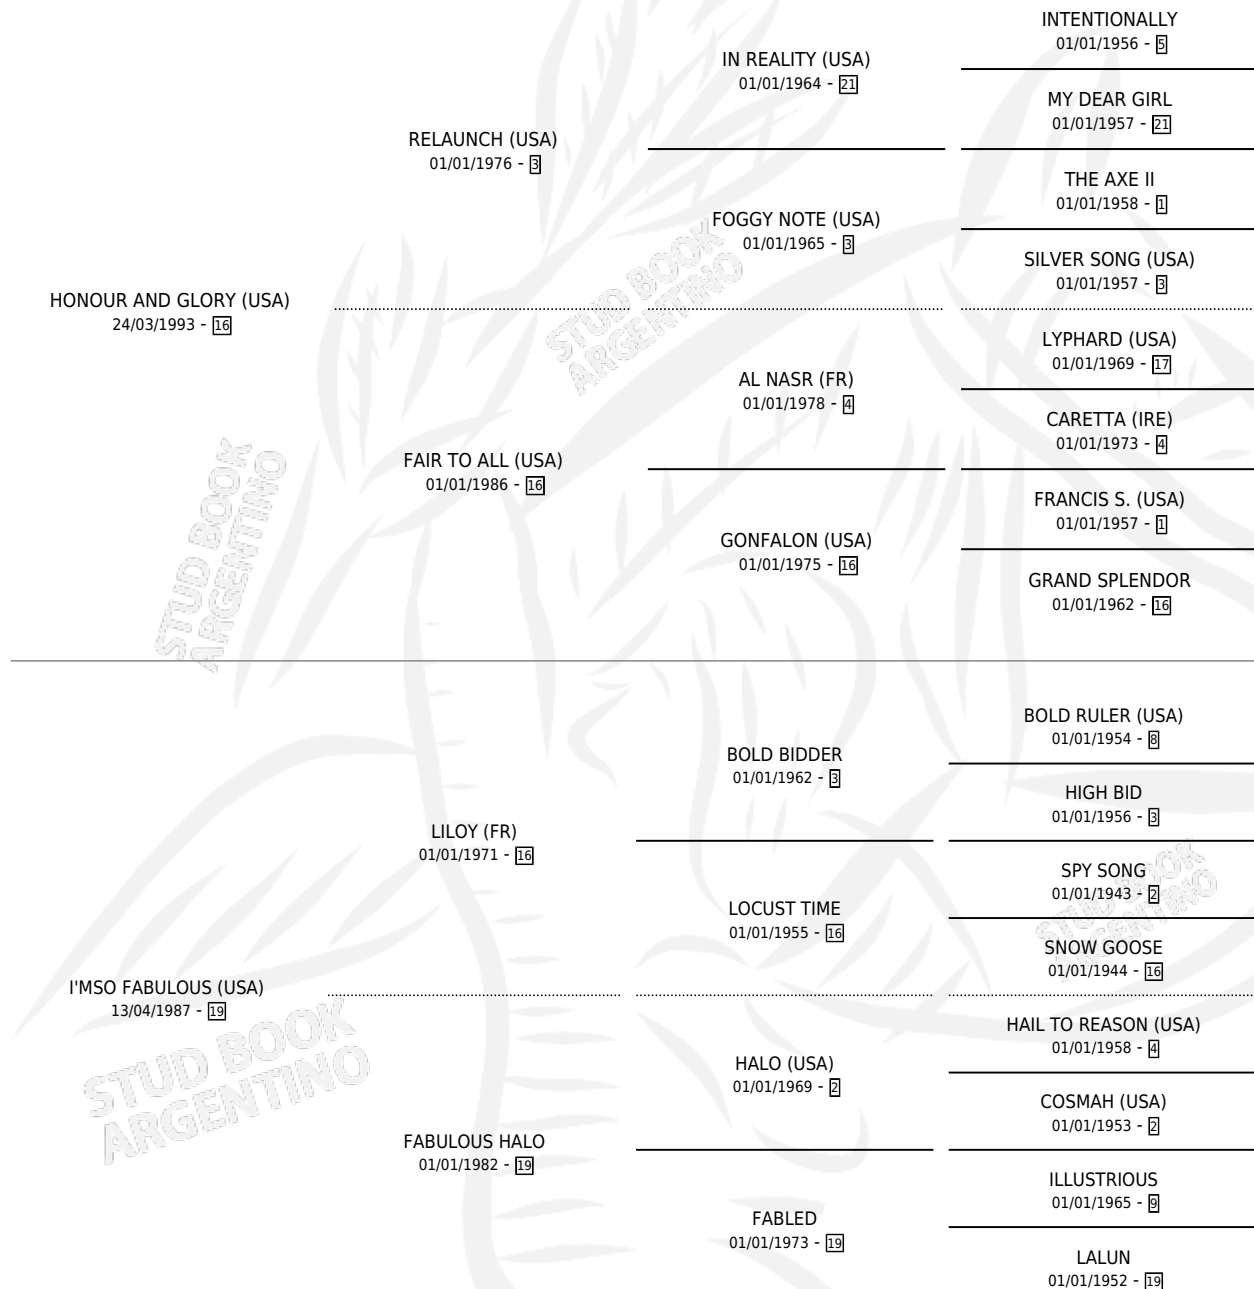

FABULOUS TERMS

por HONOUR AND GLORY (USA) y I'MSO FABULOUS (USA) por LILOY (FR)

Argentina · Macho · Zaino · SP · 19/10/2005
Familia 19-b · Volumen 39

ESTADO

TIPIFICACIÓN SANGUÍNEA	X
TIPIFICACIÓN POR ADN	✓
PASAPORTE	X
IDENTIFICACIÓN POR MICROCHIP	X
REPRODUCTOR	✓

Lugar de nacimiento: La Madrugada
Criador: La Madrugada

~

HIJOS

	MACHOS	HEMBRAS
3 NACIERON	1	2
SIN ACTUACIONES		

PEDIGREE

CAMPAÑA

Solo carreras oficiales de Argentina

POR EDAD