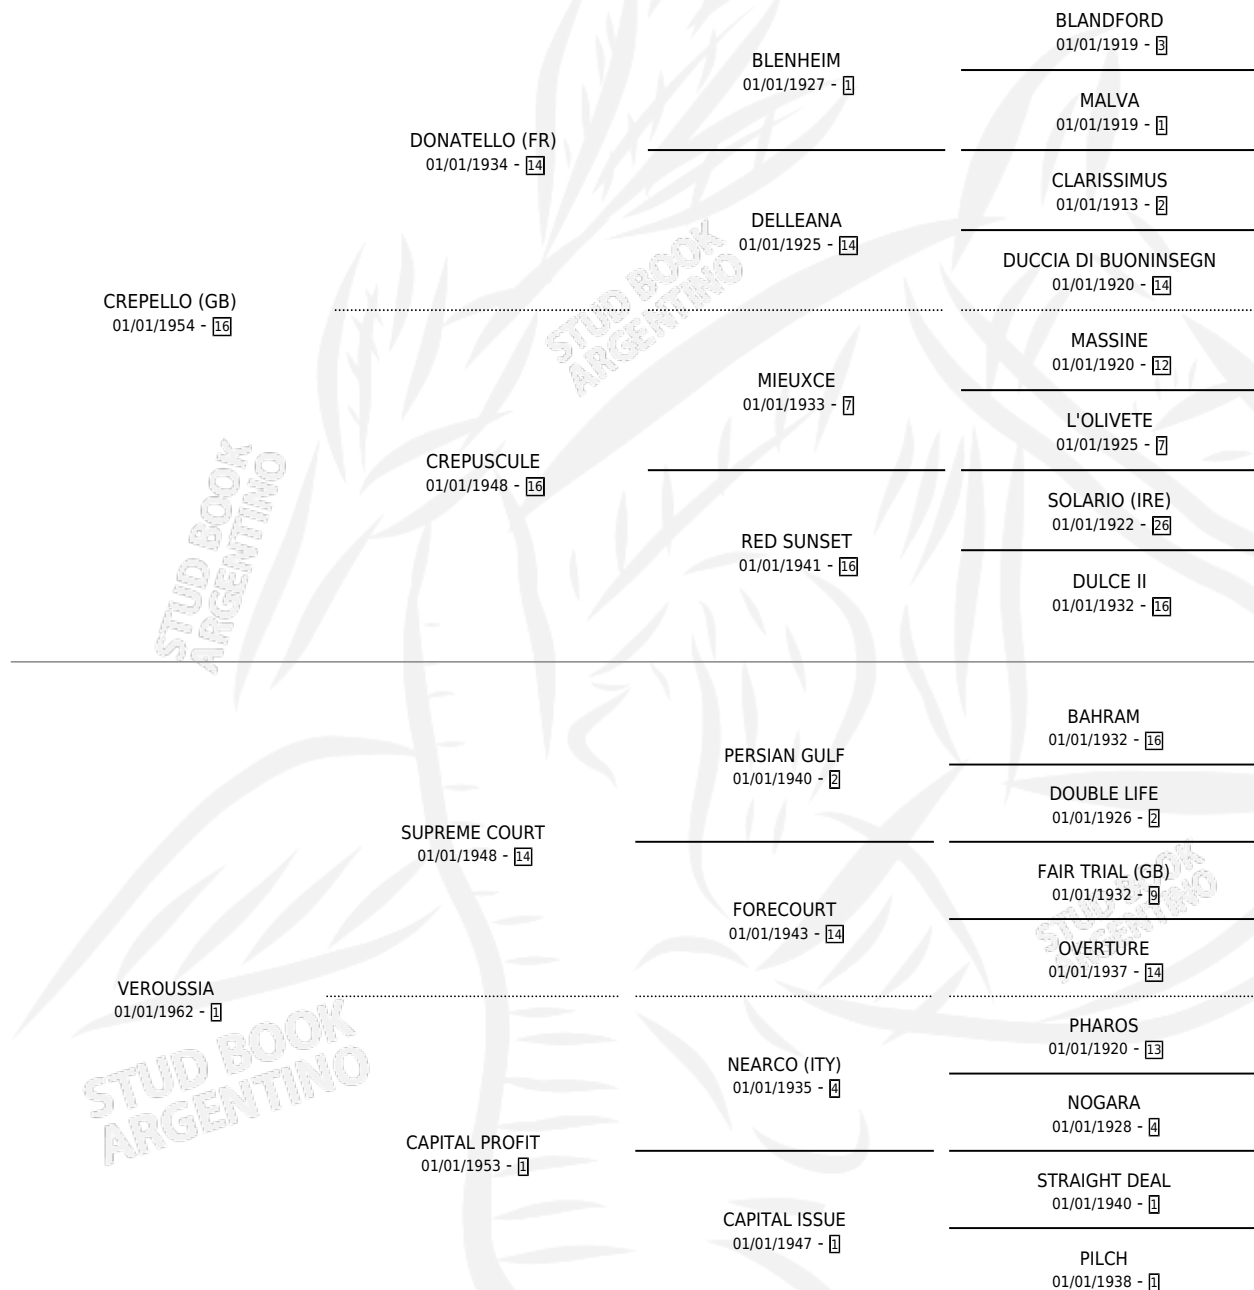

POMPEIA (GB)

por CREPELLO (GB) y VEROUSSIA por SUPREME COURT

Gran Bretaña · Hembra · Zaino · SP · 01/01/1968
Familia 1 · Volumen web

ESTADO

TIPIFICACIÓN SANGUÍNEA	X
TIPIFICACIÓN POR ADN	X
PASAPORTE	X
IDENTIFICACIÓN POR MICROCHIP	X
REPRODUCTOR	✓

Lugar de nacimiento: Gran Bretaña

Criador: Extranjero

~

HIJOS

	MACHOS	HEMBRAS
3 NACIERON	1	2
2 CORRIERON	1	1
2 GANARON	1	1
0 GANADORES CL	0 GANADORES GR	0 GANADORES G1

PEDIGREE

S

mientos 0 / Efectividad 0.00%

PADRILLO	PRODUCTO	CRIADOR	1ER SERVICIO	ÚLTIMO SERVICIO
KASTEEL (FR)	∅		12/10/1985	12/10/1985
POMPEIA (GB)	∅			
Datos oficiales del Stud Book Argentino	∅			
OAK DANCER (GB)	∅			

Documento generado el 12/06/2026