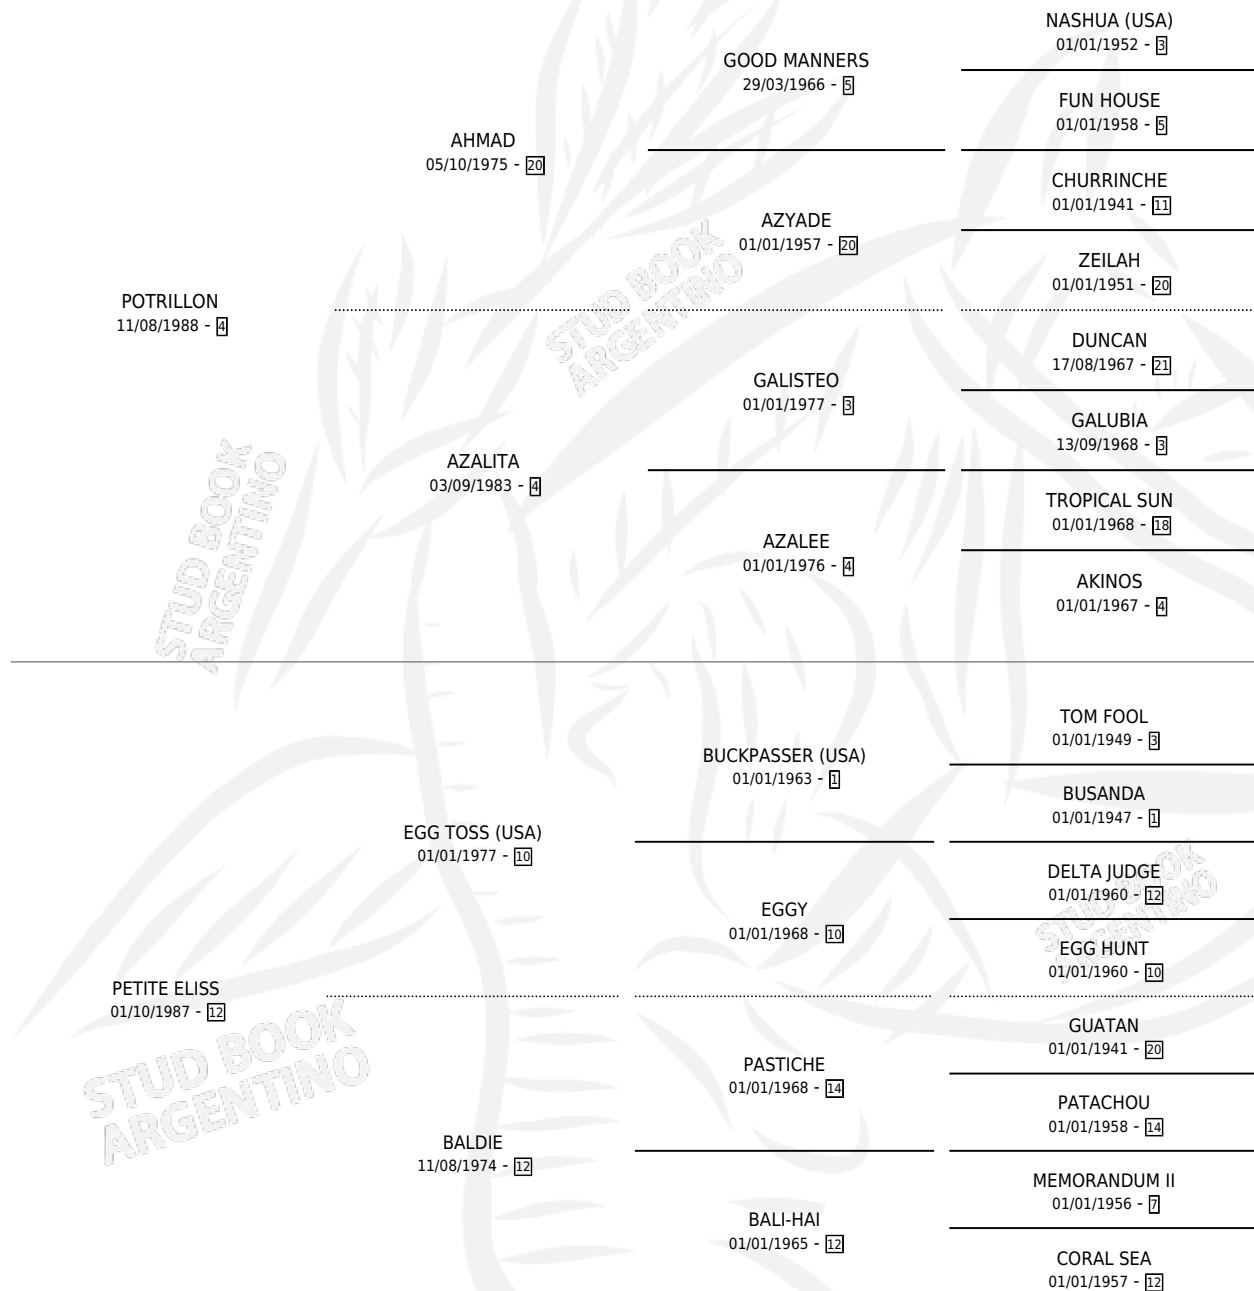

PETITE PATRIOTE

por POTRILLON y PETITE ELISS por EGG TOSS (USA)

Argentina · Macho · Zaino · SP · 27/09/2005
Familia 12-g · Volumen 39

ESTADO

TIPIFICACIÓN SANGUÍNEA	X
TIPIFICACIÓN POR ADN	X
PASAPORTE	X
IDENTIFICACIÓN POR MICROCHIP	X
REPRODUCTOR	X

Lugar de nacimiento: La Madrugada

Criador: La Madrugada

PEDIGREE

PETITE PATRIOTE

Datos oficiales del Stud Book Argentino

Documento generado el 12/06/2026

studbook.org.ar