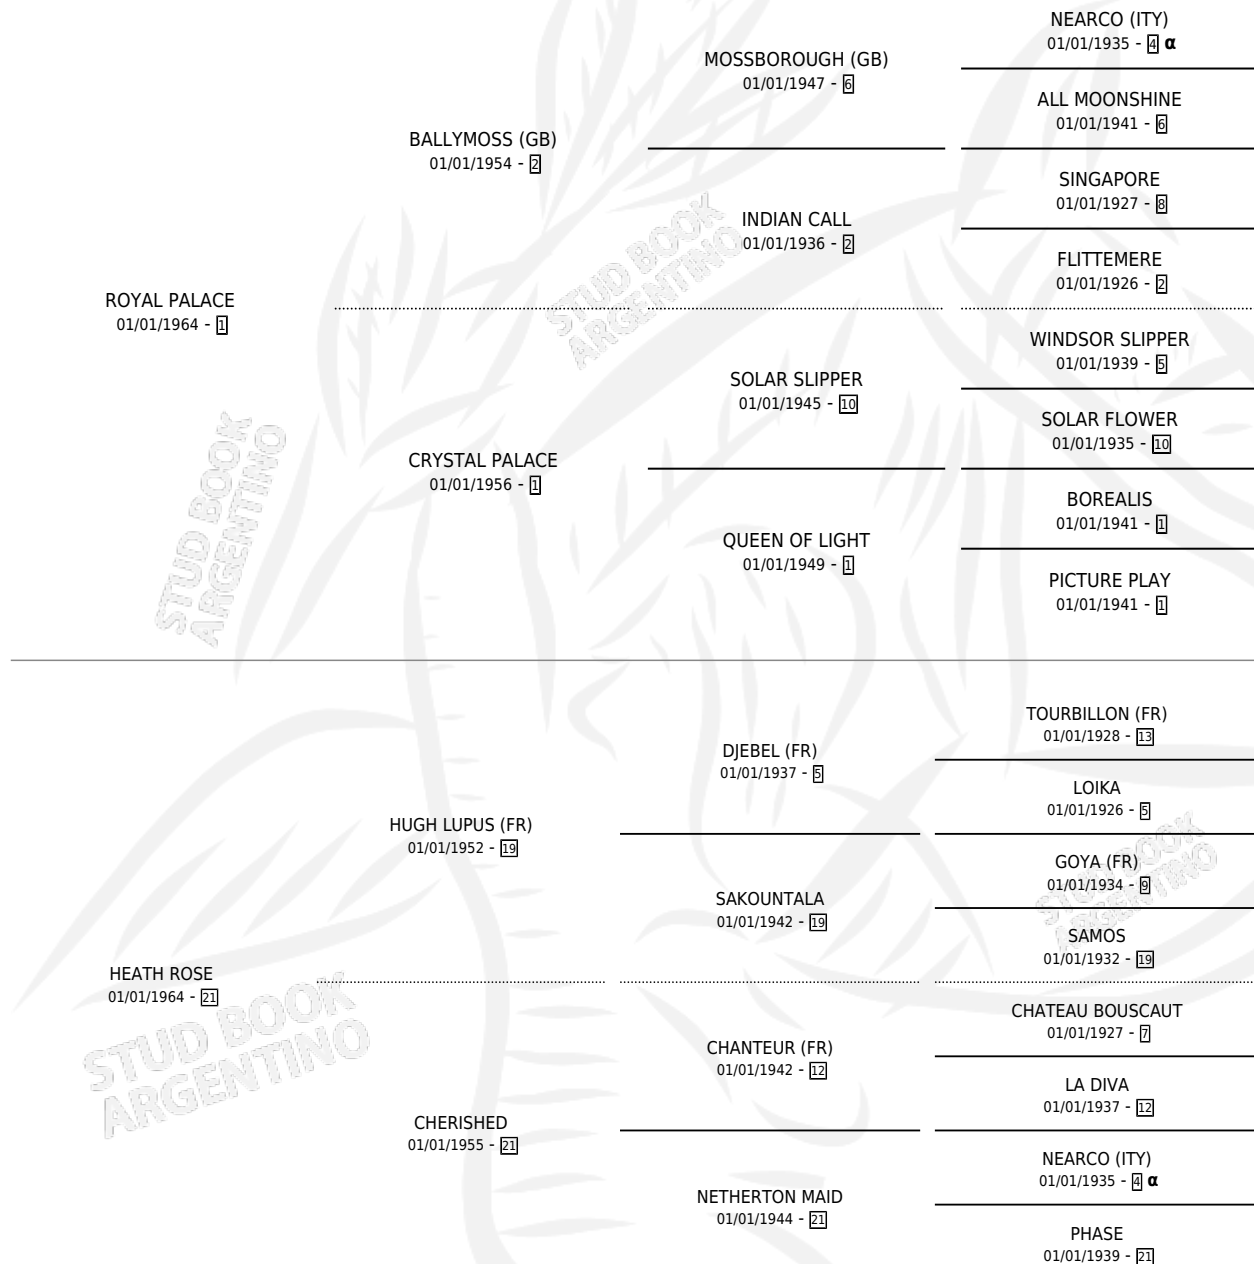

RING DOVE (IRE)

por ROYAL PALACE y HEATH ROSE por HUGH LUPUS (FR)

Irlanda · Hembra · Zaino Doradillo · SP · 01/01/1971
Familia 21-a · Volumen web

ESTADO

TIPIFICACIÓN SANGUÍNEA	X
TIPIFICACIÓN POR ADN	X
PASAPORTE	X
IDENTIFICACIÓN POR MICROCHIP	X
REPRODUCTOR	✓

Lugar de nacimiento: Irlanda

Criador: Extranjero

~

HIJOS

	MACHOS	HEMBRAS
4 NACIERON	2	2
4 CORRIERON	2	2
3 GANARON	2	1
0 GANADORES CL	0 GANADORES GR	0 GANADORES G1

PEDIGREE

INBREEDING : α

S

mientos 0 / Efectividad 0.00%

PADRILLO

PRODUCTO

CRIADOR

1ER SERVICIO

ÚLTIMO SERVICIO

IVANHOE

∅