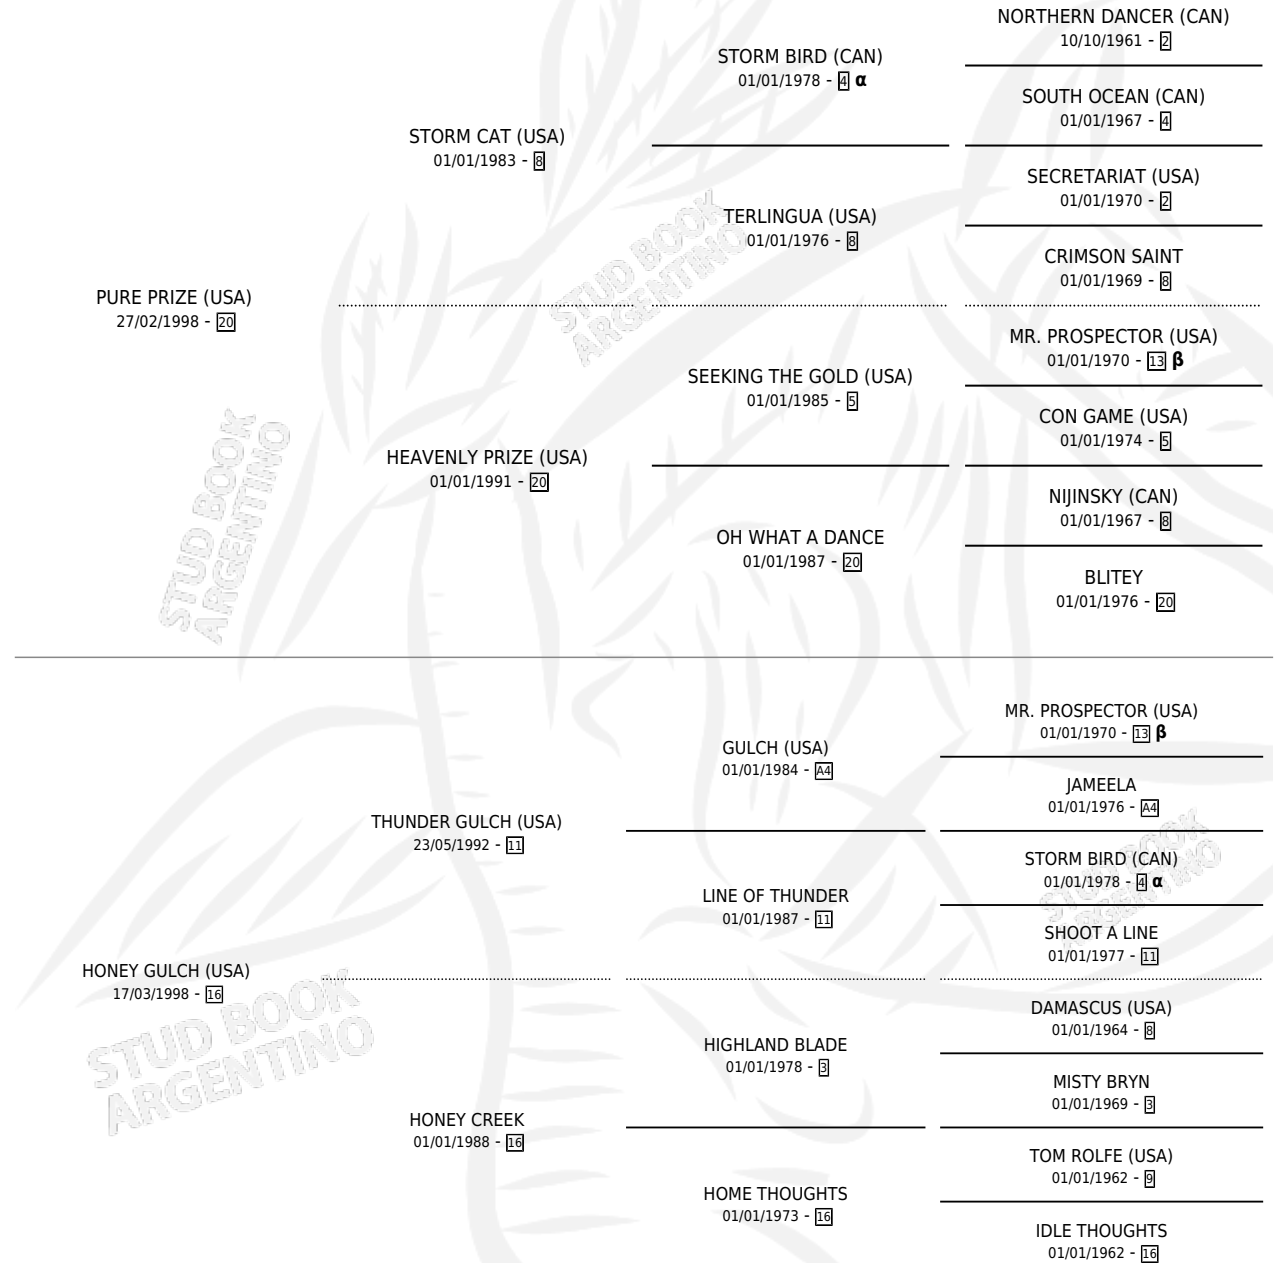

HIGH PRIZE

por **PURE PRIZE (USA)** y **HONEY GULCH (USA)** por
THUNDER GULCH (USA)

Argentina · Macho · Alazan · SP · 30/10/2005
Familia 16-h · Volumen 39

ESTADO

TIPIFICACIÓN SANGUÍNEA	X
TIPIFICACIÓN POR ADN	✓
PASAPORTE	X
IDENTIFICACIÓN POR MICROCHIP	X
REPRODUCTOR	X

Lugar de nacimiento: La Providencia
Criador: La Providencia

PEDIGREE

INBREEDING : **α,β**

CAMPAÑA

Solo carreras oficiales de Argentina

POR EDAD

EDAD	CC	1°	2°	3°	4°	5°	NP	CLC	CLG	CLCG1	CLGG1	IMPORTE	GANANCIA / CC
2 AÑOS	1	0	0	1	0	0	0	0	0	0	0	\$5,000	\$5,000
3 AÑOS	6	1	2	0	1	1	1	0	0	0	0	\$46,825	\$7,804
4 AÑOS	5	1	0	1	1	0	2	0	0	0	0	\$27,800	\$5,560
5 AÑOS	2	1	0	0	0	0	1	0	0	0	0	\$22,440	\$11,220
6 AÑOS	1	0	0	0	0	0	1	0	0	0	0	\$0	\$0
7 AÑOS	1	0	0	0	0	0	1	0	0	0	0	\$0	\$0
TOTALES	16	3	2	2	2	1	6	0	0	0	0	\$102,065	\$6,379
%		18.8%	12.5%	12.5%	12.5%	6.3%	37.5%	0.0%	0.0%	0.0%	0.0%		

Ganador de 3 carreras en San Isidro y La Plata - \$102,065, a los 3,4 y 5 años.

POR DISTANCIA

HIPODROMO	CC	1°	2°	3°	4°	5°	NP	CLC	CLG	CLCG1	CLGG1	IMPORTE
LA PLATA	8	2	0	1	1	0	4	0	0	0	0	\$50,240
1100 MTS	1	0	0	0	0	0	1	0	0	0	0	\$0
1300 MTS	2	0	0	0	0	0	2	0	0	0	0	\$0
1500 MTS	1	0	0	0	0	0	1	0	0	0	0	\$940
1400 MTS	3	2	0	1	0	0	0	0	0	0	0	\$47,340
1600 MTS	1	0	0	0	1	0	0	0	0	0	0	\$1,960
SAN ISIDRO	8	1	2	1	1	1	2	0	0	0	0	\$51,825
1200 MTS	1	0	0	0	0	0	1	0	0	0	0	\$0
1400 MTS	7	1	2	1	1	1	1	0	0	0	0	\$51,825