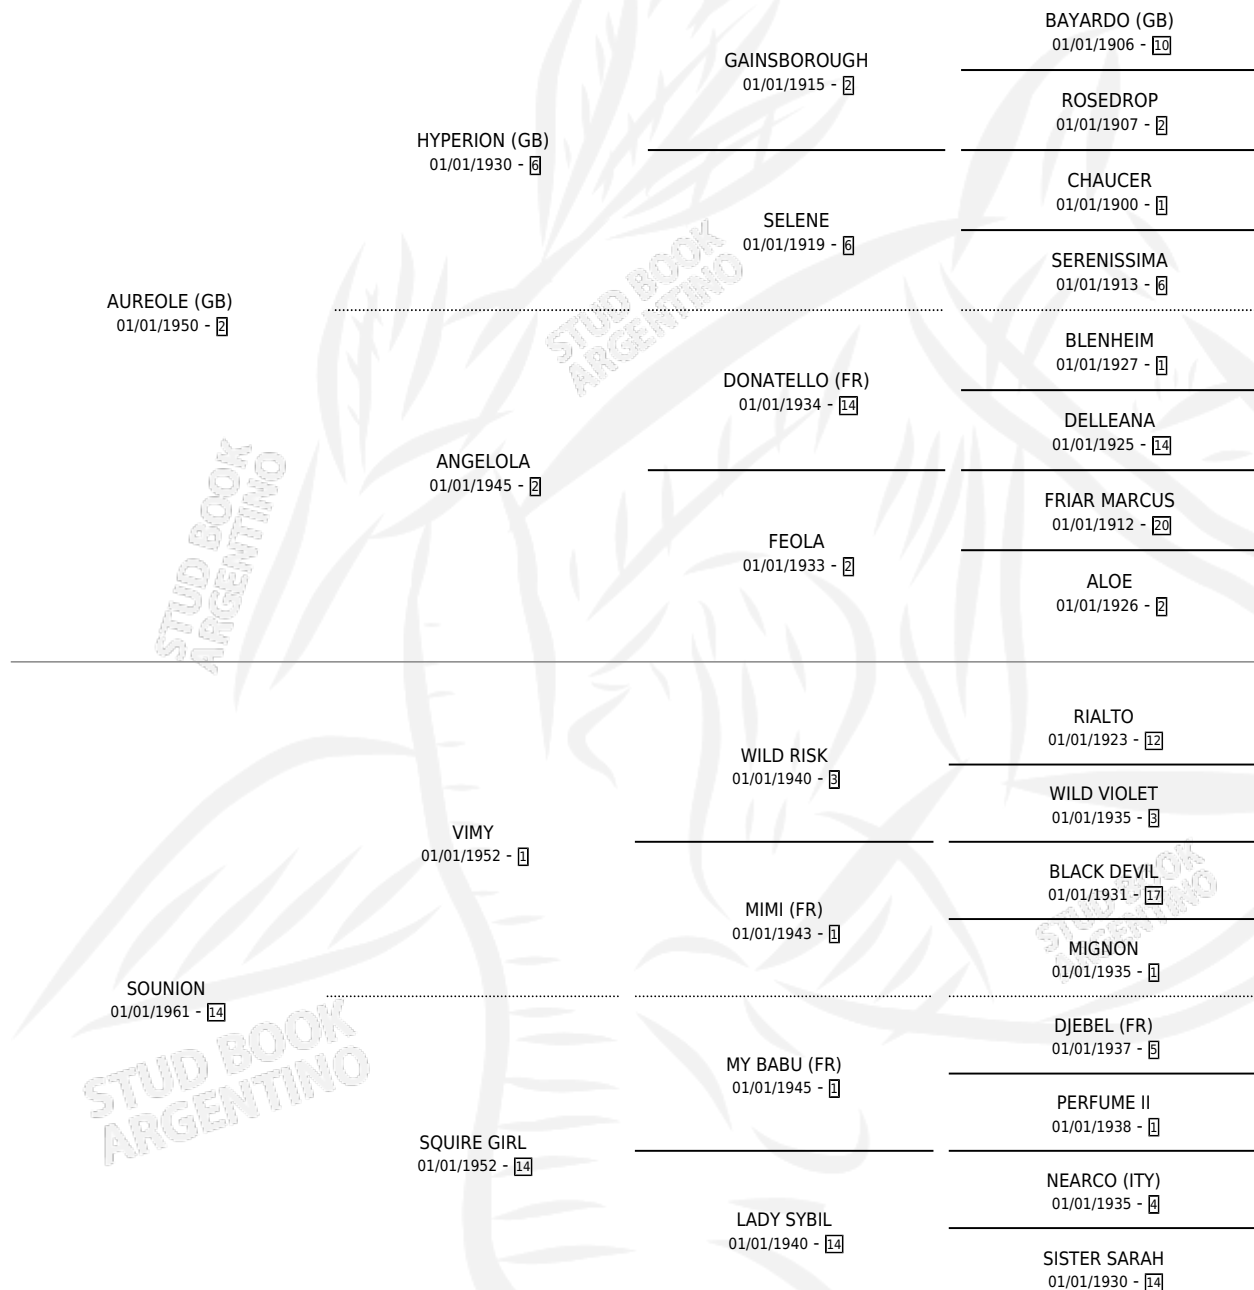

TEMPLE LIGHT (GB)

por AUREOLE (GB) y SOUNION por VIMY

Gran Bretaña · Hembra · Zaino · SP · 07/05/1971
Familia 14-c · Volumen web

ESTADO

TIPIFICACIÓN SANGUÍNEA	X
TIPIFICACIÓN POR ADN	X
PASAPORTE	X
IDENTIFICACIÓN POR MICROCHIP	X
REPRODUCTOR	✓

Lugar de nacimiento: Gran Bretaña

Criador: Extranjero

~

HIJOS

	MACHOS	HEMBRAS
9 NACIERON	5	4
4 CORRIERON	1	3
4 GANARON	1	3
0 GANADORES CL	0 GANADORES GR	0 GANADORES G1

PEDIGREE