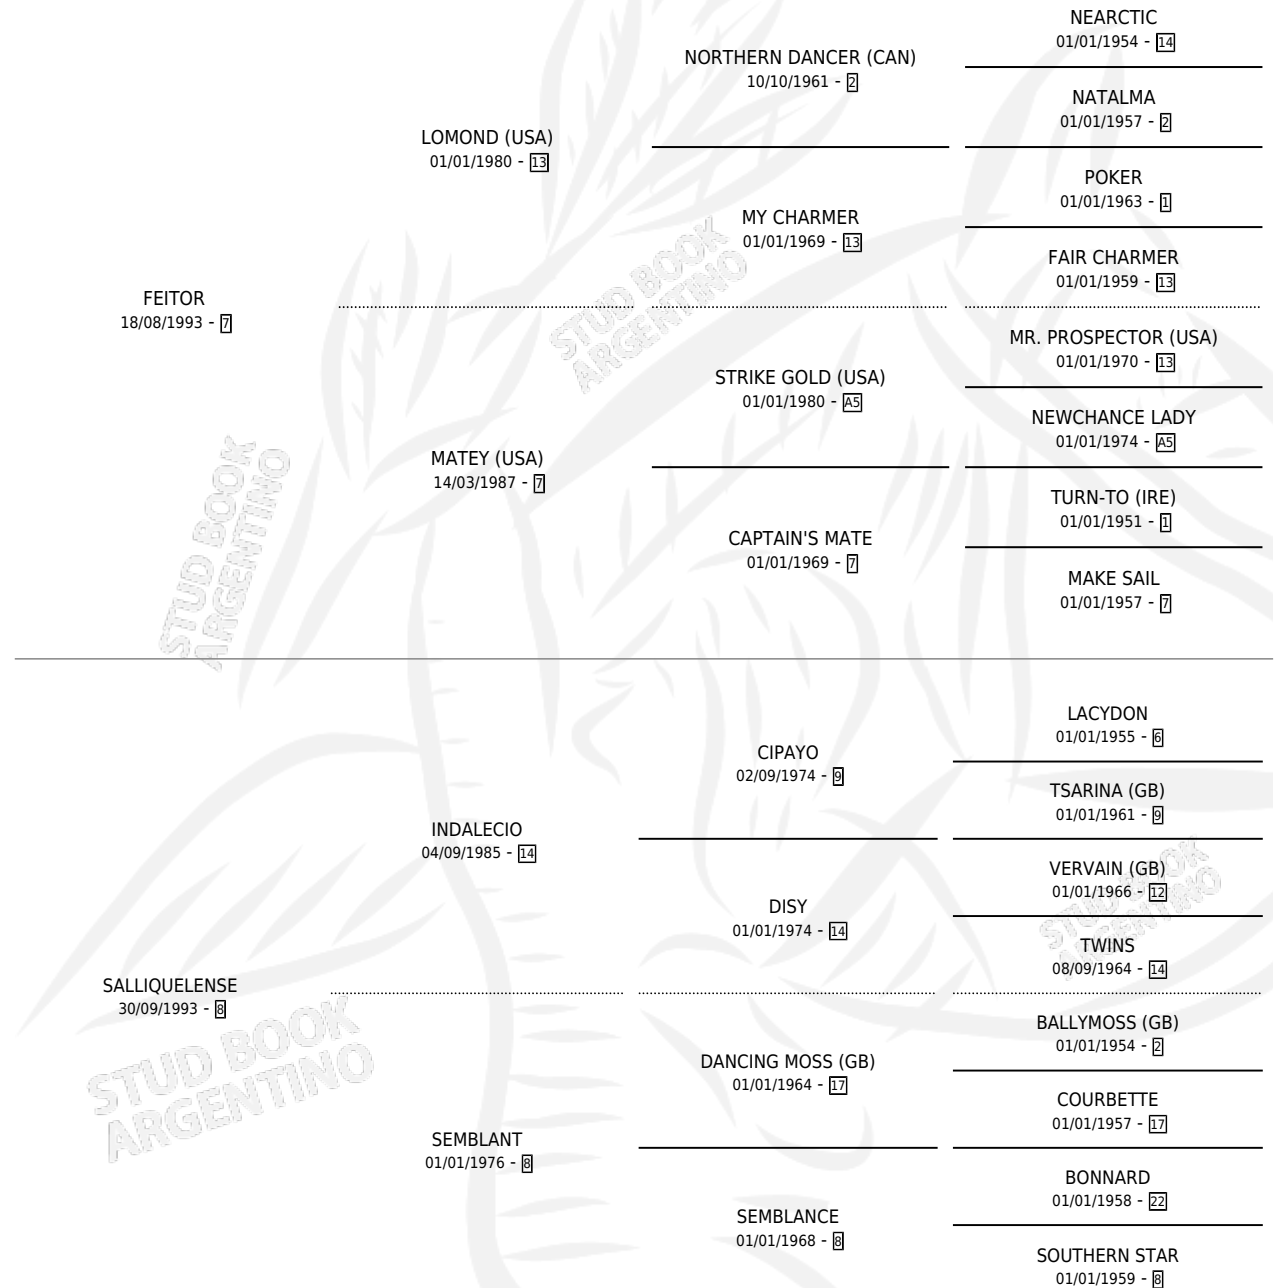

FEI MOSTAZA

por FEITOR y SALLIQUELENSE por INDALECIO

Argentina · Hembra · Zaino Colorado · SP · 14/11/2005
Familia 8-d · Volumen 39

ESTADO

TIPIFICACIÓN SANGUÍNEA	X
TIPIFICACIÓN POR ADN	X
PASAPORTE	X
IDENTIFICACIÓN POR MICROCHIP	X
REPRODUCTOR	✓

Lugar de nacimiento: Nonthue

Criador: Jomar

PEDIGREE

S

mientos **0** / Efectividad **0.00%**

PADRILLO

PRODUCTO

CRIADOR