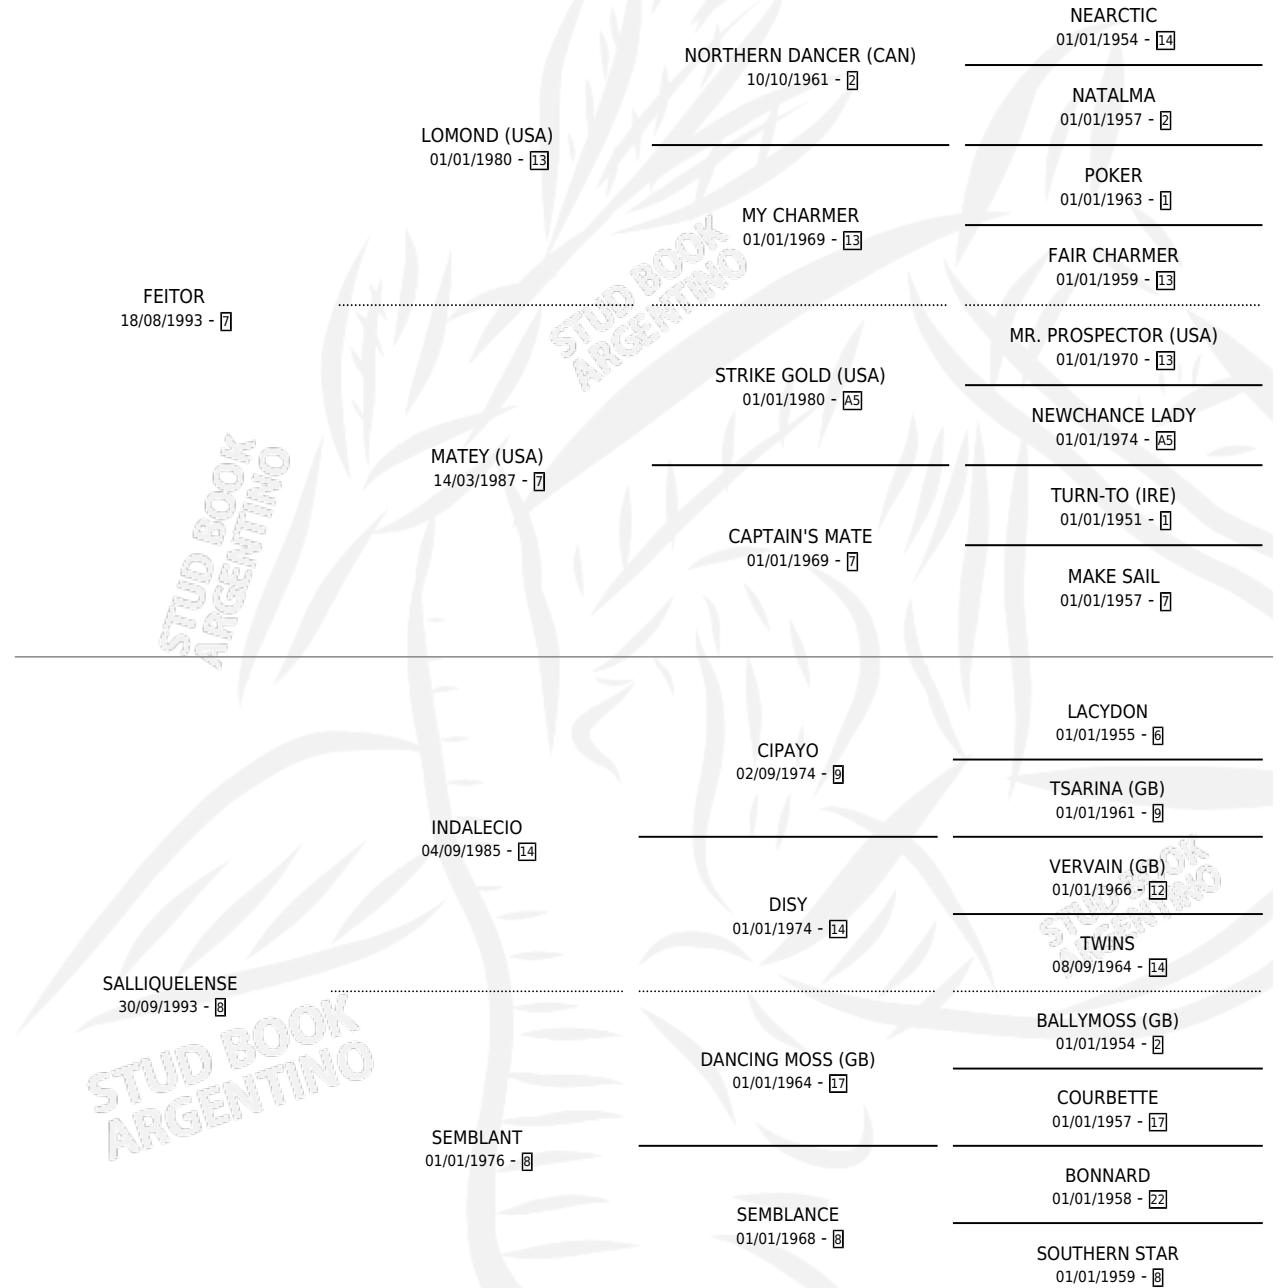

FEI MOSTAZA

por FEITOR y SALLIQUELENSE por INDALECIO

Argentina · Hembra · Zaino Colorado · SP · 14/11/2005
Familia 8-d · Volumen 39

ESTADO

TIPIFICACIÓN SANGUÍNEA	X
TIPIFICACIÓN POR ADN	X
PASAPORTE	X
IDENTIFICACIÓN POR MICROCHIP	X
REPRODUCTOR	✓

Lugar de nacimiento: Nonthue

Criador: Jomar

PEDIGREE