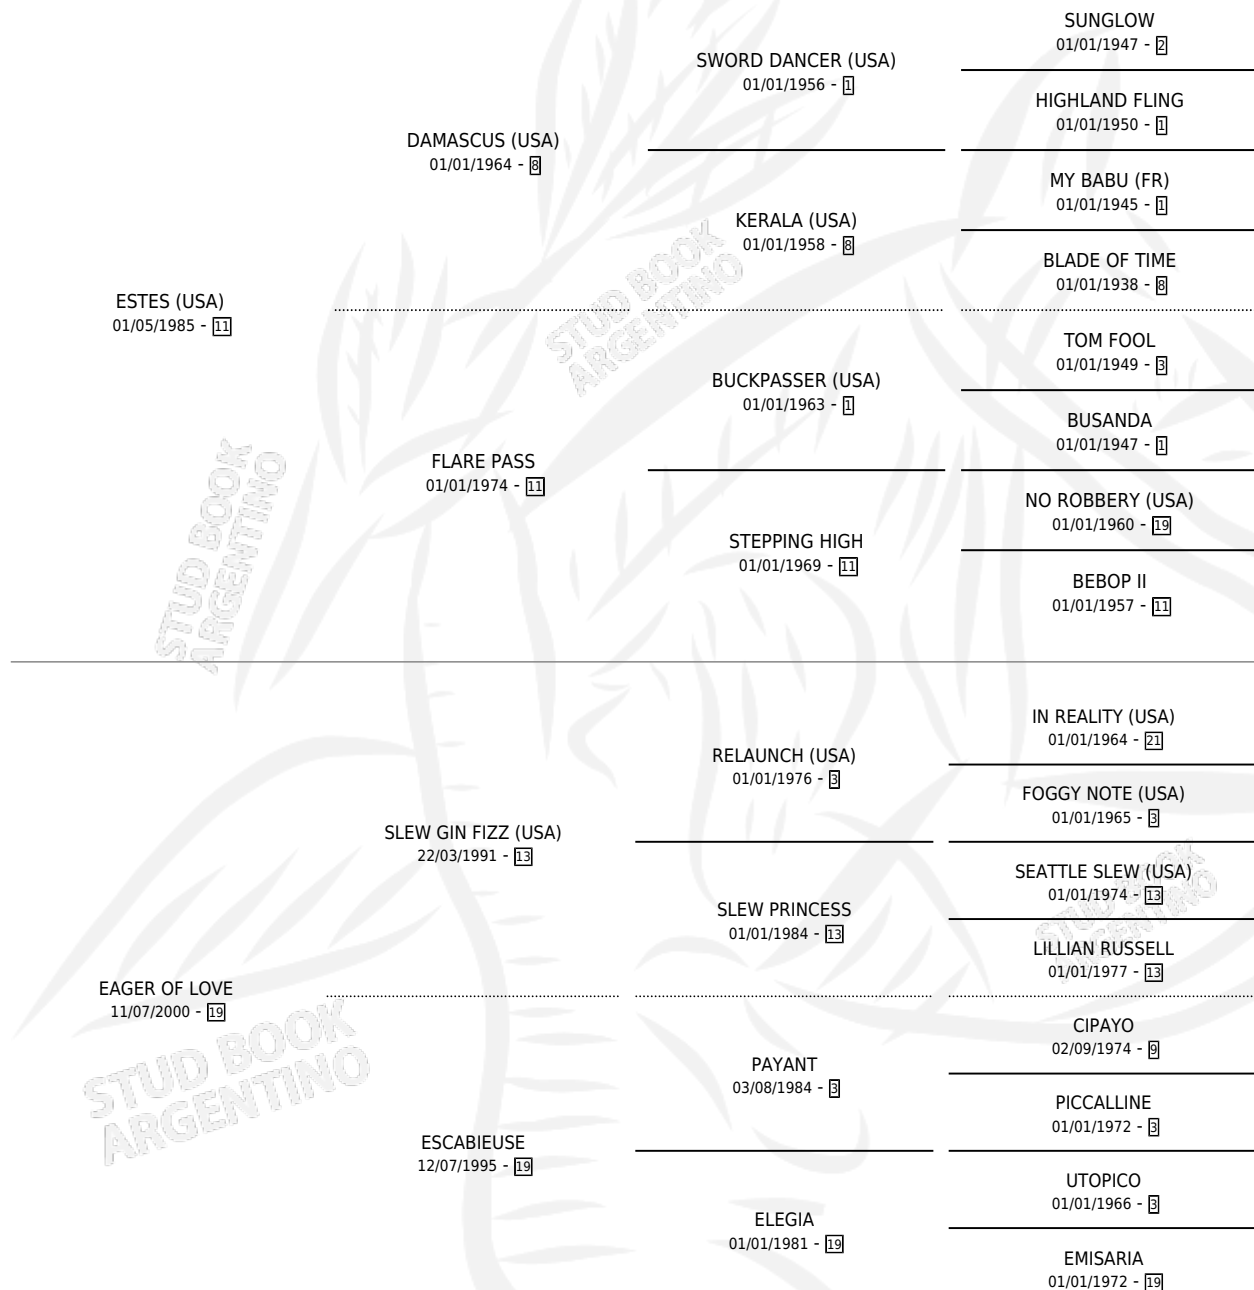

DOCTOR AMOR

por ESTES (USA) y EAGER OF LOVE por SLEW GIN FIZZ (USA)

Argentina · Macho · Zaino · SP · 26/10/2005
Familia 19-c · Volumen 39

ESTADO

TIPIFICACIÓN SANGUÍNEA	X
TIPIFICACIÓN POR ADN	X
PASAPORTE	X
IDENTIFICACIÓN POR MICROCHIP	X
REPRODUCTOR	X

Lugar de nacimiento: Ojos Verdes

Criador: Ojos Verdes

PEDIGREE

DOCTOR AMOR

Datos oficiales del Stud Book Argentino

Documento generado el 12/06/2026

studbook.org.ar