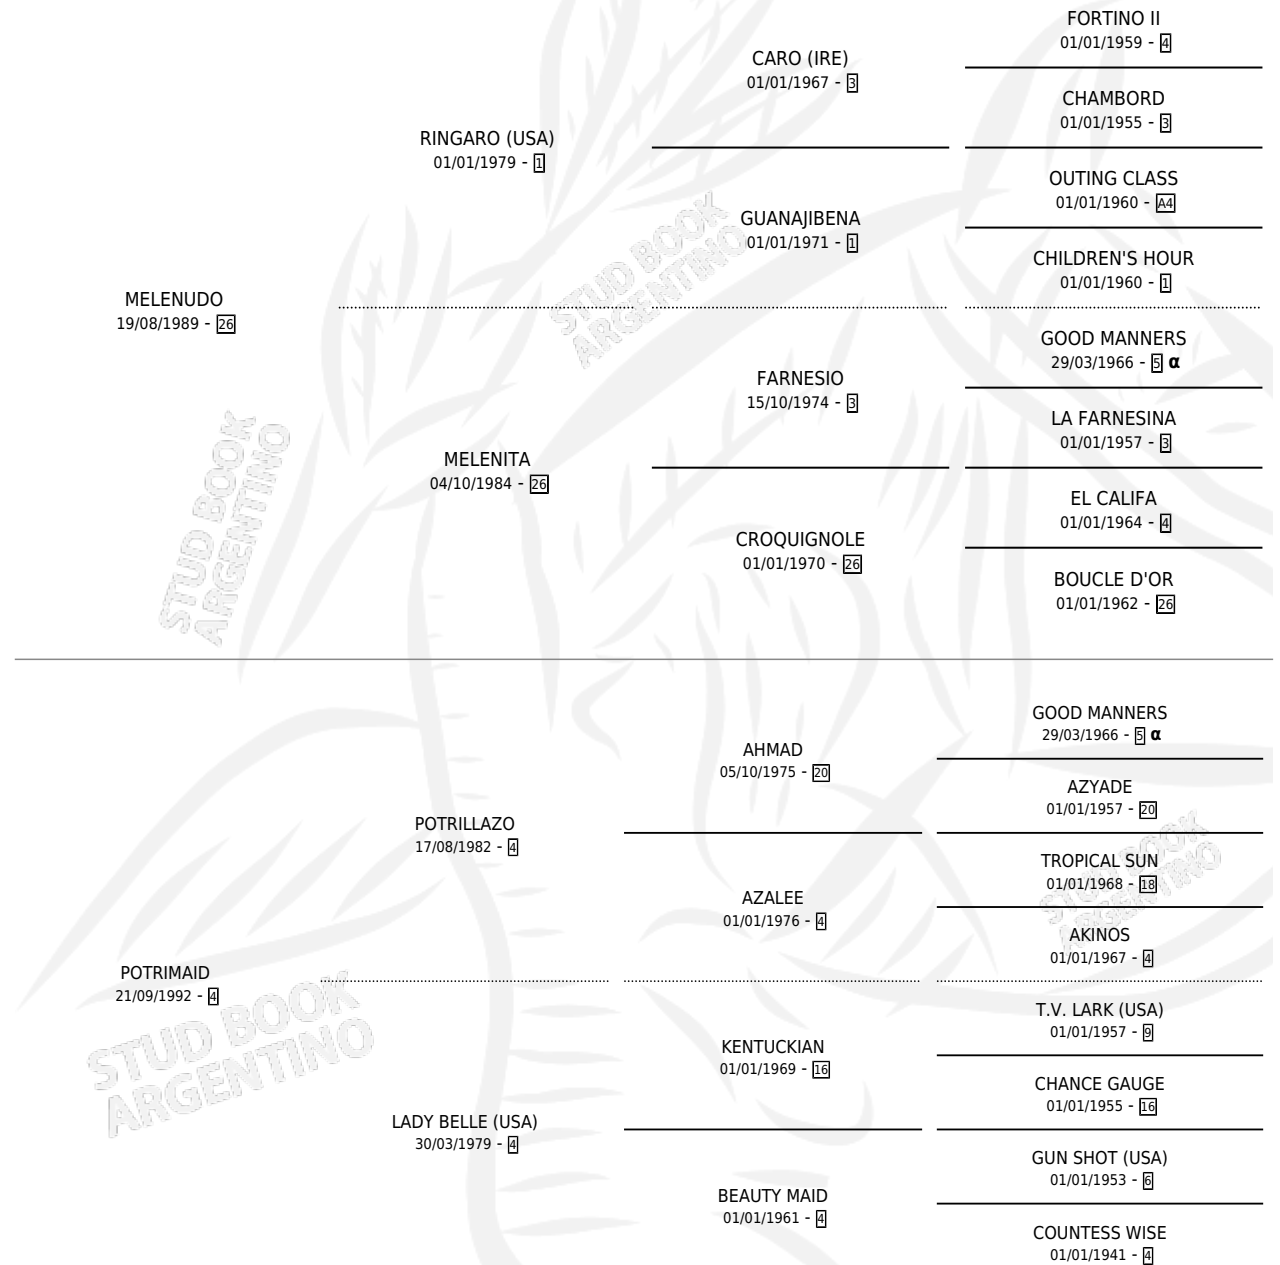

MELEN MIRIAN

por MELENUDO y POTRIMAID por POTRILLAZO

Argentina · Hembra · Tordillo · SP · 25/10/2005
Familia 4-r · Volumen 39

ESTADO

TIPIFICACIÓN SANGUÍNEA	X
TIPIFICACIÓN POR ADN	✓
PASAPORTE	X
IDENTIFICACIÓN POR MICROCHIP	X
REPRODUCTOR	✓

Lugar de nacimiento: Robertino

Criador: Sin dato

~

HIJOS

	MACHOS	HEMBRAS
2 NACIERON	0	2
SIN ACTUACIONES		

PEDIGREE

INBREEDING : α

S